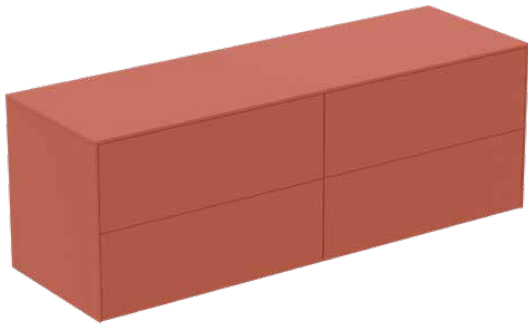

CONCA

T4325Y3

CONCA | Wastafelmeubel 1587x505x550 mm in matt sunset afwerking, 4 laden | Greeploos, Volledige extractielade, Push-to-open, Softclose, Voorgemonteerd, Duurzaam geproduceerd hout

Afbeelding & technische tekening

Algemene informatie

Productcategorie:	Meubels
Producttype:	Wastafelmeubel
Merk:	Ideal Standard
Collectie:	CONCA
Ontwerper:	Palomba Serafini Associati
Colour:	Y3 - Matt Sunset
Afwerking van het oppervlak:	mat
Hoogte (mm):	550
Breedte (mm):	1587
Lengte / sprong (mm):	505
Bevestigingswijze:	Bevestigingsset
Nettogewicht (kg):	85.00
EAN-code:	8014140464235

Kenmerken

	Greeploos		Volledige extractielade
	Push-to-open		Softclose
	Voorgemonteerd		Duurzaam geproduceerd hout

Downloads

- [Installation Guide](#)
- [Spare Parts List](#)

Product specificaties

Sluitingsmechanisme:	Softclosing
Kleurcode:	Y3
Kleuromschrijving:	matt sunset
Hoekmodel:	Nee
Volledige extractielade:	Yes
Gre(e)p(en):	Greeploos
Verstelbare montagevoeten:	Nee
Materiaal:	Hout
Materiaalkwaliteit lichaam:	3-laags spaanplaat met hoge dichtheid
Materiaalkwaliteit afdekblad:	MDF gelakt
Aantal deuren (totaal):	0
Aantal deuren (links openend):	0
Aantal deuren (rechts openend):	0
Aantal laden (totaal):	4
Aantal externe laden:	4
Aantal interne laden:	0
Aantal open vakken:	0

CONCA

T4325Y3

CONCA | Wastafelmeubel 1587x505x550 mm in matt sunset afwerking, 4 laden | Greeploos, Volledige extractielade, Push-to-open, Softclose, Voorgemonteerd, Duurzaam geproduceerd hout

Product specificaties