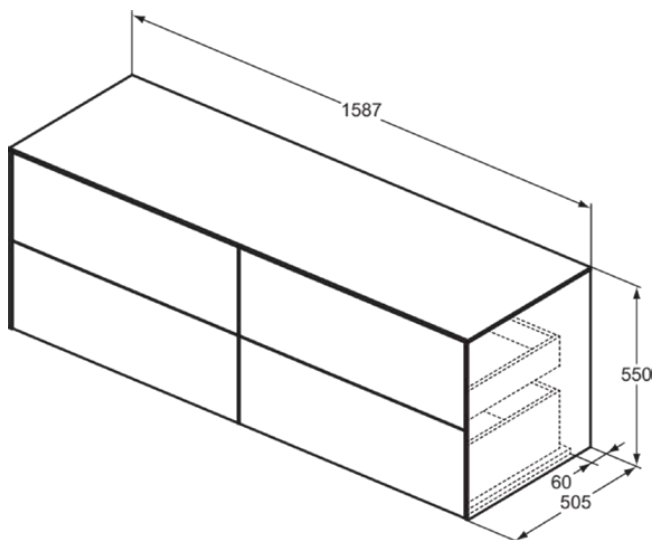

CONCA

T4325Y3

CONCA | Wastafelmeubel 1587x505x550 mm in matt sunset afwerking, 4 laden | Greeploos, Volledige extractielade, Push-to-open, Softclose, Voorgemonteerd, Duurzaam geproduceerd hout

Afbeelding & technische tekening

Algemene informatie

Productcategorie:	Meubels
Producttype:	Wastafelmeubel
Merk:	Ideal Standard
Collectie:	CONCA
Ontwerper:	Palomba Serafini Associati
Colour:	Y3 - Matt Sunset
Afwerking van het oppervlak:	mat
Hoogte (mm):	550
Breedte (mm):	1587
Lengte / sprong (mm):	505
Bevestigingswijze:	Bevestigingsset
Nettogewicht (kg):	85.00
EAN-code:	8014140464235

Kenmerken

	Greeploos		Volledige extractielade
	Push-to-open		Softclose
	Voorgemonteerd		Duurzaam geproduceerd hout

Downloads

- [Installation Guide](#)
- [Spare Parts List](#)

Product specificaties

Sluitingsmechanisme:	Softclosing
Kleurcode:	Y3
Kleuromschrijving:	matt sunset
Hoekmodel:	Nee
Volledige extractielade:	Yes
Gre(e)p(en):	Greeploos
Verstelbare montagevoeten:	Nee
Materiaal:	Hout
Materiaalkwaliteit lichaam:	3-laags spaanplaat met hoge dichtheid
Materiaalkwaliteit afdekblad:	MDF gelakt
Aantal deuren (totaal):	0
Aantal deuren (links openend):	0
Aantal deuren (rechts openend):	0
Aantal laden (totaal):	4
Aantal externe laden:	4
Aantal interne laden:	0
Aantal open vakken:	0

CONCA

T4325Y3

CONCA | Wastafelmeubel 1587x505x550 mm in matt sunset afwerking, 4 laden | Greeploos, Volledige extractielade, Push-to-open, Softclose, Voorgemonteerd, Duurzaam geproduceerd hout

Product specificaties