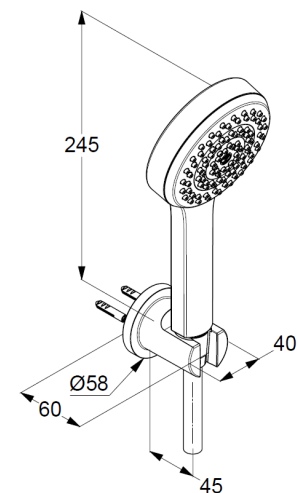

mit Kalkschnellreinigung

Anschlussgewinde G1/2

Siebichtung

Brauseschlauch

kunststoffummantelt

mit Metalleffekt

mit konischen Muttern

G1/2 x G1/2 x 1250mm

Wand-Brausehalter

für Brauseschläuche mit konischer Mutter

mit Befestigungsmaterial

zur starren Wandmontage

Produktabbildung/ Product picture

Maßzeichnung/ Dimensional drawing

Durchfluss/ Flow rate