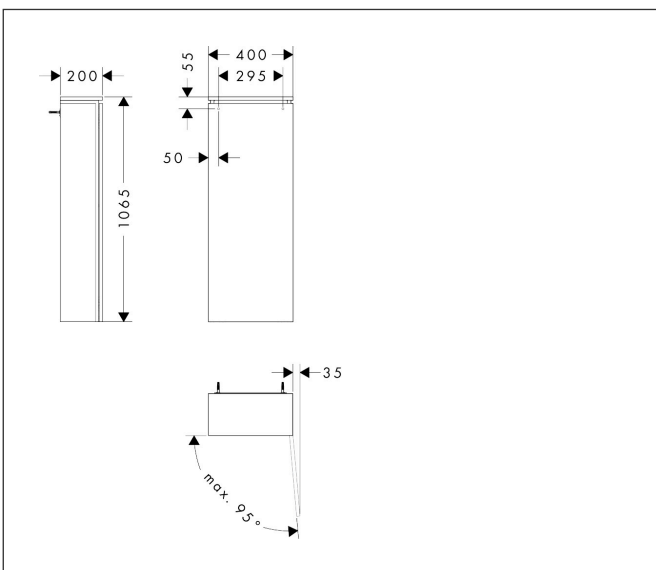

Merk	hansgrohe
Artikelnaam	Xilesa E halfhoge kast 400/200, scharnier rechts
Art.nr.	54282780
Oppervlakte	Sand Matt Beige
Netto prijs	458,27 EUR

Product foto

Kenmerken

- bestaat uit: halfhoge kast, glazen planchetten, afdekplaat
- MoistureProof: duurzaam materiaal dat lang mooi blijft
- materiaal afdekplaat: vezelplaat van gemiddelde dichtheid (MDF)
- oppervlaktemateriaal afdekplaat: lak
- dikte afdekplaat: 16 mm
- met zijgreepopening
- type opening: deur
- 1 deur
- deurscharnier: rechts, richting van het deurscharnier kan worden gewijzigd
- SoftClose, voor zacht sluiten
- met 2 verstelbare glazen planchetten
- montagevoorwaarde: voormonteerd
- met bevestigingsmateriaal

Maat tekeningen

Technologie

Certificaat