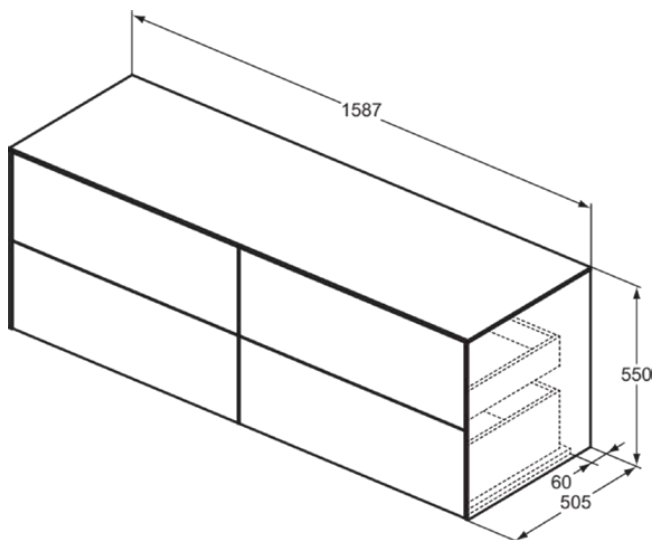

## T4325Y4

CONCA | Wastafelmeubel 1587x505x550 mm in smoked oak afwerking, 4 laden | Greeploos, Volledige extractielade, Push-to-open, Softclose, Voorgemonteerd, Duurzaam geproduceerd hout, Houtfineer

### Algemene informatie

Productcategorie:	Meubels
Producttype:	Wastafelmeubel
Merk:	Ideal Standard
Collectie:	CONCA
Ontwerper:	Palomba Serafini Associati
Colour:	Y4 - Smoked Oak
Afwerking van het oppervlak:	mat
Hoogte (mm):	550
Breedte (mm):	1587
Lengte / sprong (mm):	505
Bevestigingswijze:	Bevestigingsset
Nettogewicht (kg):	85.00
EAN-code:	8014140464242