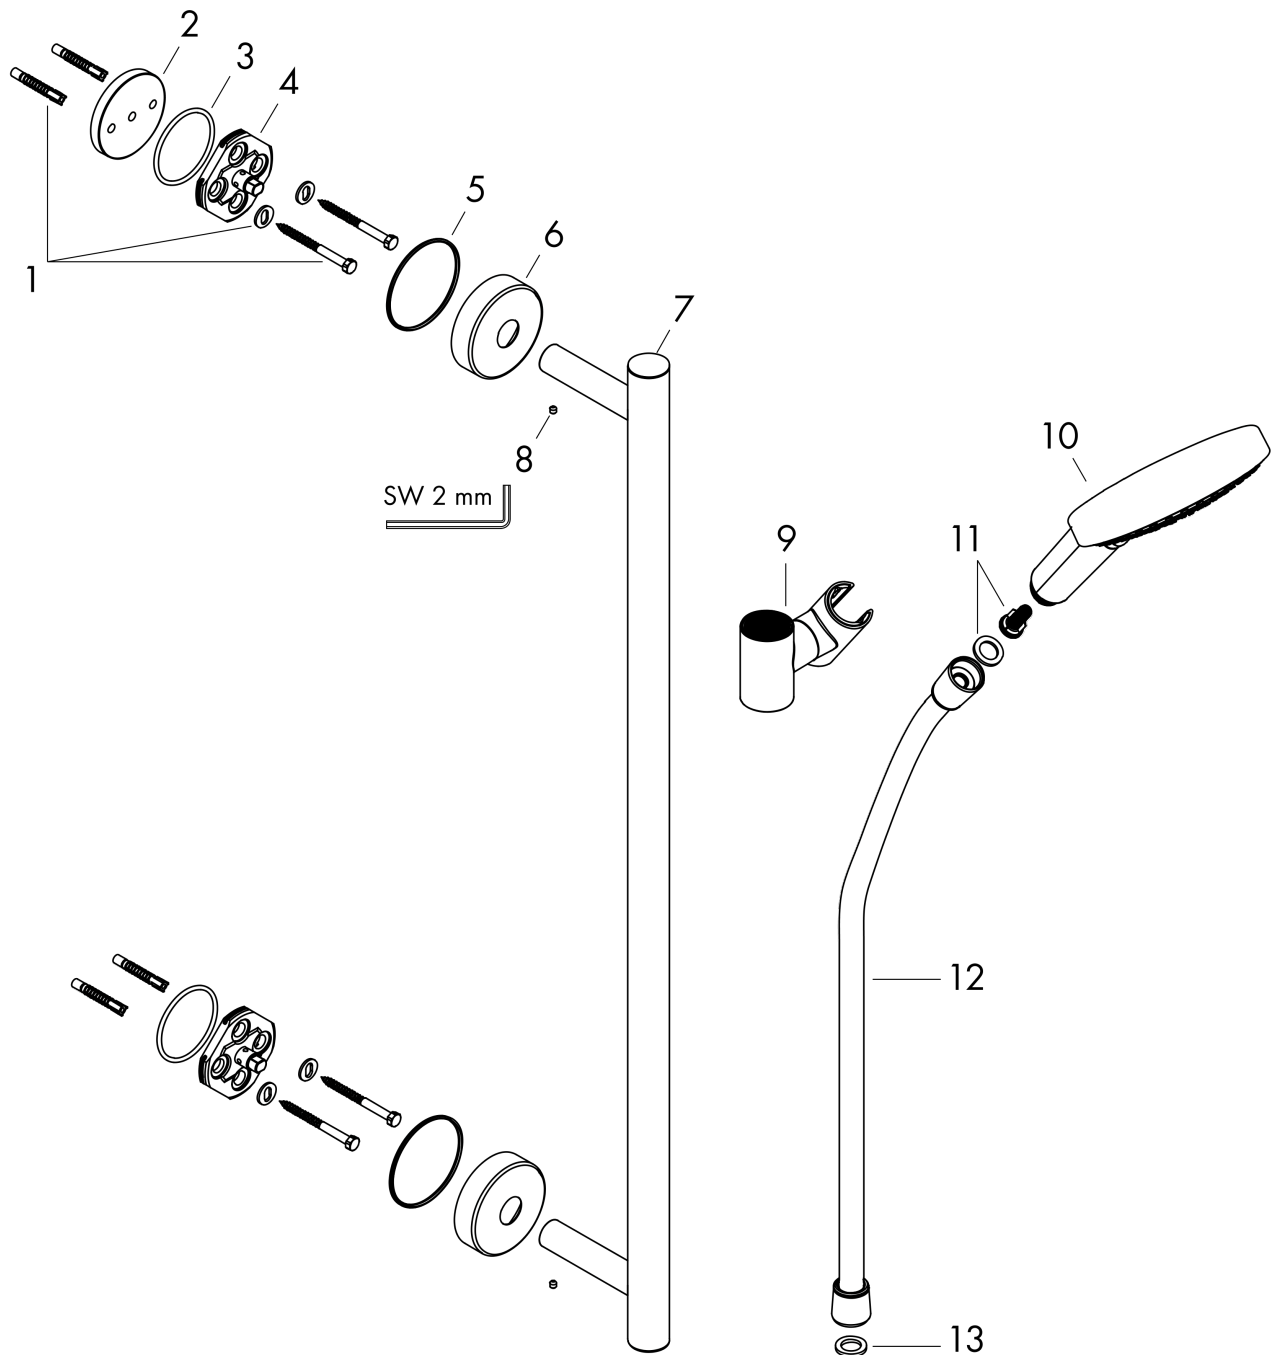

Raindance Select S
doucheset 120 3jet met Unica'glijstang 90 cm
 Finish: **chrom** Artikelnummer: **26322000**

Beschrijving

- bestaat uit: handdouche, douchestang, doucheslang, schuifstuk
- diameter handdouche 125 mm
- Rain, RainAir volle zachte regenstraal, Whirl intensieve massagestraal
- handige straalkeuze via Select-knop
- traploos in hoogte verstelbaar
- 90° in positie verstelbare handdouchehouder, zwenkbaar naar links en rechts, omhoog en omlaag
- metalen handdouchehouder
- wandhouders van metaal
- profielbuis: ronde
- buislengte: 990 mm
- diameter glijstang: 25 mm
- boorafstand: 915 mm
- wandbeugel kan ook worden gebruikt als handgreep - draagvermogen van 130 kg
- draaikoppeling voorkomt dat de slang in de knoop raakt

Artikeldetails

Vrijblijvende advies verkoopprijs excl. BTW	353,15 €
Vrijblijvende advies verkoopprijs incl. BTW	427,31 €

Technologie

Productfoto

Maattekening

Raindance Select S
doucheset 120 3jet met Unica'glijstang 90 cm
 Finish: **chrom** Artikelnummer: **26322000**

Doorstroombiagram

De verbruikswaarden werden in overeenstemming met de praktijk met de bijbehorende armaturen (thermostaat/mengkraan/inbouwventiel) gemeten.

Raindance Select S
doucheset 120 3jet met Unica'glijstang 90 cm
 Finish: **chrom** Artikelnummer: **26322000**

Explosietekening

Bouwjaar: >04/16

Raindance Select S
doucheset 120 3jet met Unica'glijstang 90 cm
 Finish: **chrom** Artikelnummer: **26322000**

Reserveonderdelenlijst

Bouwjaar: >04/16

Regel	Beschrijving	Artikelnummer	Prijs incl. BTW	VE
1	bevestigingsmateriaal	98716000	14,04 €	1
2	opvulschijf 7 mm	96380000	12,40 €	1
3	O-ring 45x2,5	98432000	2,90 €	1
4	wandhouder	98539000	27,95 €	1
5	O-Ring 50x2,5	95512000	2,90 €	1
6	rozet Ø 60 mm	92807000	14,04 €	1
7	afdekkap	92739000	27,95 €	1
8	inbusschroef M4x5	92846000	11,13 €	1
9	schuifstuk cpl.	95480000	70,30 €	1
10	Handdouche	26530000	-	1
11	filter	97708000	4,96 €	1
12	doucheslang Isiflex'B 1,60 m	28276000	-	1
13	dichting	98058000	2,90 €	1