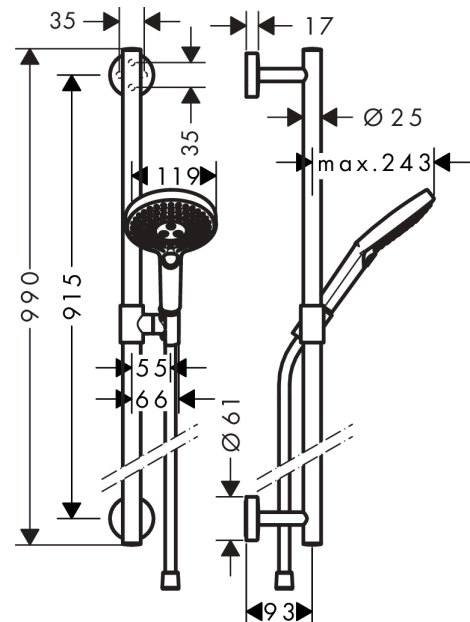

Raindance Select S
doucheset 120 3jet met Unica'glijstang 90 cm
 Finish: **chrom** Artikelnummer: **26322000**

Beschrijving

- bestaat uit: handdouche, douchestang, doucheslang, schuifstuk
- diameter handdouche 125 mm
- Rain, RainAir volle zachte regenstraal, Whirl intensieve massagestraal
- handige straalkeuze via Select-knop
- traploos in hoogte verstelbaar
- 90° in positie verstelbare handdouchehouder, zwenkbaar naar links en rechts, omhoog en omlaag
- metalen handdouchehouder
- wandhouders van metaal
- profielbuis: ronde
- buislengte: 990 mm
- diameter glijstang: 25 mm
- boorafstand: 915 mm
- wandbeugel kan ook worden gebruikt als handgreep - draagvermogen van 130 kg
- draaikoppeling voorkomt dat de slang in de knoop raakt

Artikeldetails

Vrijblijvende advies verkoopprijs excl. BTW	353,15 €
Vrijblijvende advies verkoopprijs incl. BTW	427,31 €

Technologie

Productfoto

Maattekening

Raindance Select S
doucheset 120 3jet met Unica'glijstang 90 cm
 Finish: **chrom** Artikelnummer: **26322000**

Doorstroombiagram

De verbruikswaarden werden in overeenstemming met de praktijk met de bijbehorende armaturen (thermostaat/mengkraan/inbouwventiel) gemeten.

Raindance Select S
doucheset 120 3jet met Unica'glijstang 90 cm
 Finish: **chrom** Artikelnummer: **26322000**

Explosietekening

Bouwjaar: >04/16

Raindance Select S
doucheset 120 3jet met Unica'glijstang 90 cm
 Finish: **chrom** Artikelnummer: **26322000**

Reserveonderdelenlijst

Bouwjaar: >04/16

Regel	Beschrijving	Artikelnummer	Prijs incl. BTW	VE
1	bevestigingsmateriaal	98716000	14,04 €	1
2	opvulschijf 7 mm	96380000	12,40 €	1
3	O-ring 45x2,5	98432000	2,90 €	1
4	wandhouder	98539000	27,95 €	1
5	O-Ring 50x2,5	95512000	2,90 €	1
6	rozet Ø 60 mm	92807000	14,04 €	1
7	afdekkap	92739000	27,95 €	1
8	inbusschroef M4x5	92846000	11,13 €	1
9	schuifstuk cpl.	95480000	70,30 €	1
10	Handdouche	26530000	-	1
11	filter	97708000	4,96 €	1
12	doucheslang Isiflex'B 1,60 m	28276000	-	1
13	dichting	98058000	2,90 €	1