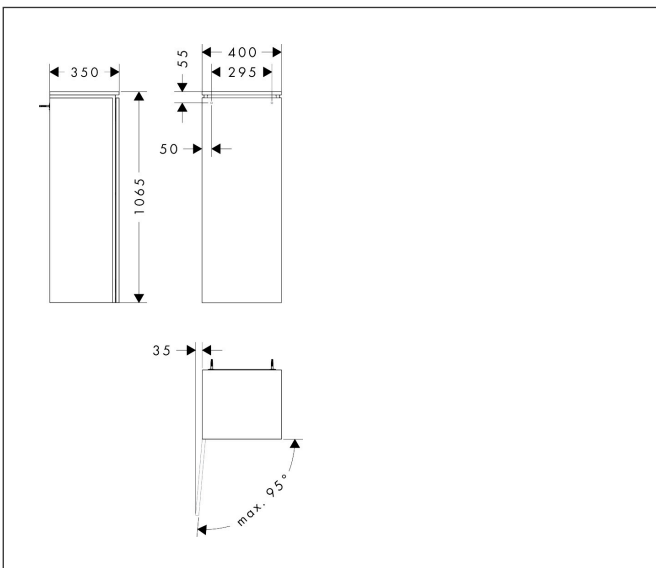

Merk hansgrohe
 Artikelnaam **Xilesa E** halfhoge kast 400/350, scharnier links
 Art.nr. 54283550
 Oppervlakte Cashmere Oak
 Netto prijs 502,07 EUR

Product foto

Kenmerken

- bestaat uit: halfhoge kast, glazen planchetten, afdekplaat
- MoistureProof: duurzaam materiaal dat lang mooi blijft
- materiaal afdekplaat: 3-laags spaanplaat met hoge dichtheid
- oppervlaktemateriaal afdekplaat: melamine directe coating
- dikte afdekplaat: 16 mm
- met zijgreepopening
- type opening: deur
- 1 deur
- deurscharnier: links, richting van het deurscharnier kan worden gewijzigd
- SoftClose, voor zacht sluiten
- met 2 verstelbare glazen planchetten
- montagevoorwaarde: voorgemonteerd
- met bevestigingsmateriaal

Maat tekeningen

Technologie

Certificaat

Merk hansgrohe
 Artikelnaam **Xilesa E** halfhoge kast 400/350, scharnier links
 Art.nr. 54283550
 Oppervlakte Cashmere Oak
 Netto prijs 502,07 EUR

Explosietekening voor bouwjaar: >03/25

Merk hansgrohe
 Artikelnaam **Xilesa E** halfhoge kast 400/350, scharnier links
 Art.nr. 54283550
 Oppervlakte Cashmere Oak
 Netto prijs 502,07 EUR

Onderdelen voor bouwjaar: >03/25

Pos	Beschrijving	Art.nr.	Prijs
1	meubelfront	92037550	153,50
2	glasplaat	92056000	42,22
3	wandhouder	92054000	13,21
4	meubelromp	92034550	
5	dekorplaat	92049550	153,50
6	deurscharnier cpl.	92058000	34,01
7	afdekkap	92059000	10,82
8	wandhouder compl.	92060000	17,26
9	afdekkap	92050000	13,21
10	afdekkap	92051000	13,21
11	afdekkap	92046000	10,82
12	Deurdemper	92038000	17,26
13	afdekkap	92039000	13,21
14	montageset	87145000	42,22
15	montageset	92057000	17,26