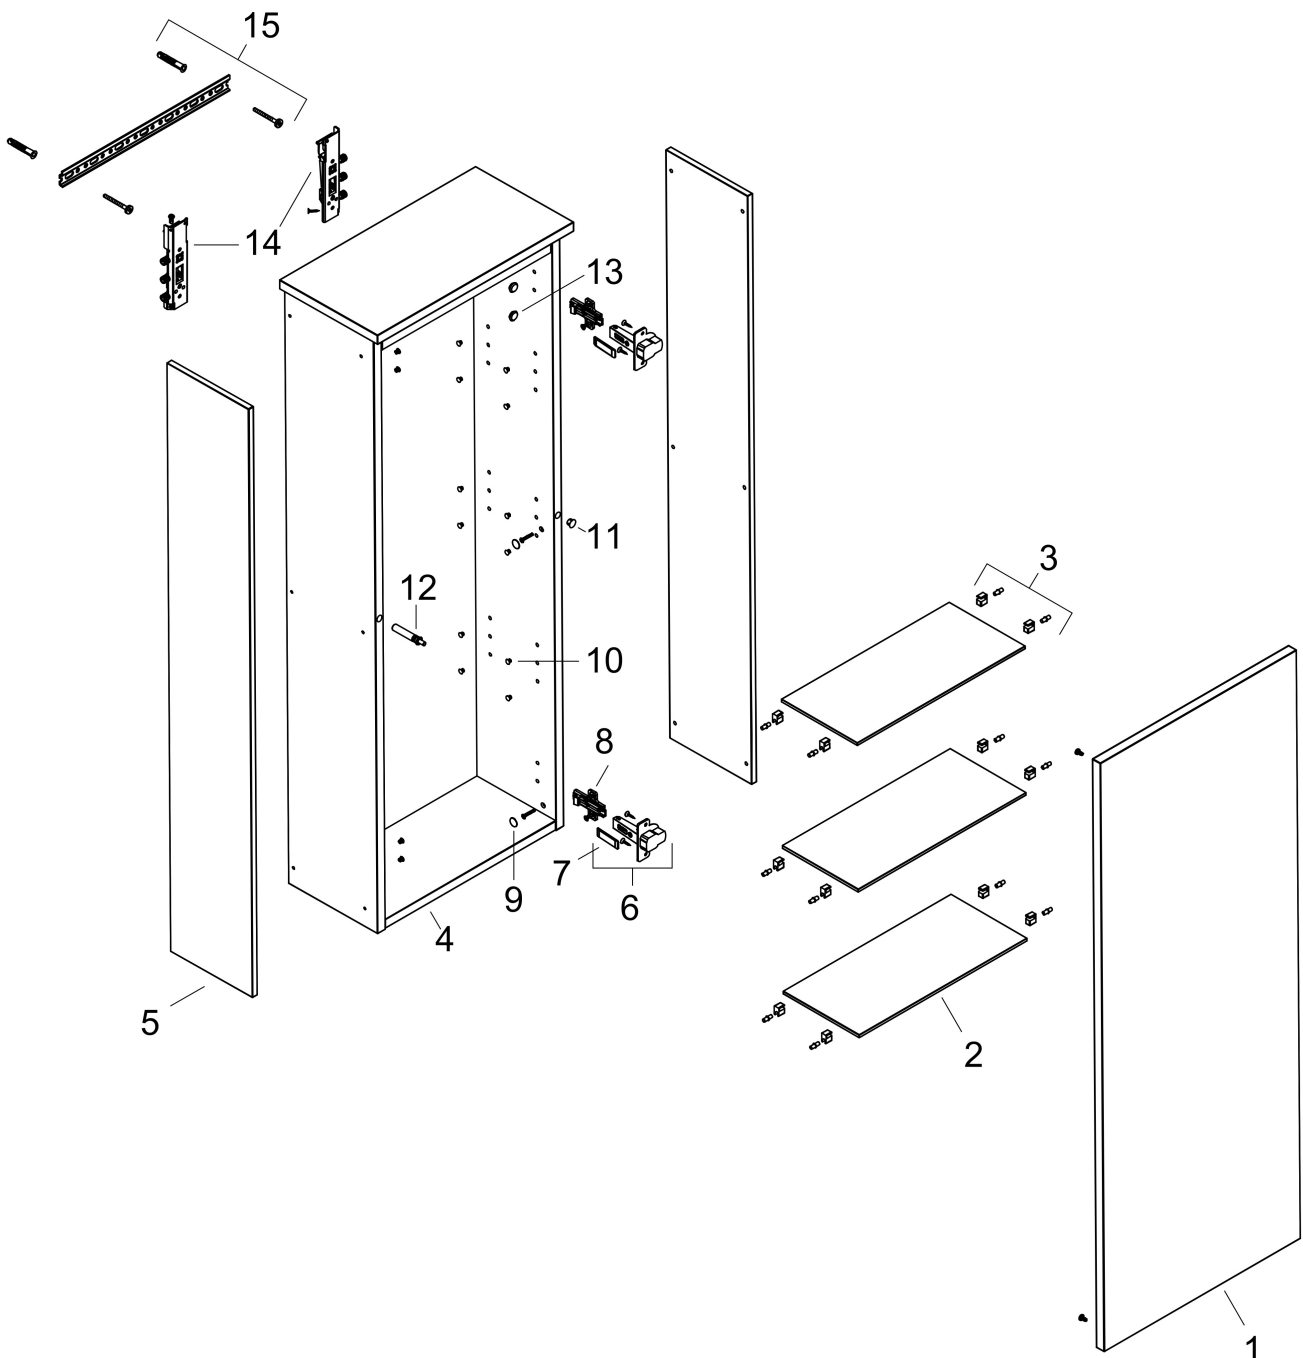

Merk hansgrohe
 Artikelnaam **Xilesa E** halfhoge kast 400/350, scharnier links
 Art.nr. 54283550
 Oppervlakte Cashmere Oak
 Netto prijs 502,07 EUR

Product foto

Kenmerken

- bestaat uit: halfhoge kast, glazen planchetten, afdekplaat
- MoistureProof: duurzaam materiaal dat lang mooi blijft
- materiaal afdekplaat: 3-laags spaanplaat met hoge dichtheid
- oppervlaktemateriaal afdekplaat: melamine directe coating
- dikte afdekplaat: 16 mm
- met zijgreepopening
- type opening: deur
- 1 deur
- deurscharnier: links, richting van het deurscharnier kan worden gewijzigd
- SoftClose, voor zacht sluiten
- met 2 verstelbare glazen planchetten
- montagevoorwaarde: voorgemonteerd
- met bevestigingsmateriaal

Maat tekeningen

Technologie

Certificaat

Merk hansgrohe
 Artikelnaam **Xilesa E** halfhoge kast 400/350, scharnier links
 Art.nr. 54283550
 Oppervlakte Cashmere Oak
 Netto prijs 502,07 EUR

Explosietekening voor bouwjaar: >03/25

Merk hansgrohe
 Artikelnaam **Xilesa E** halfhoge kast 400/350, scharnier links
 Art.nr. 54283550
 Oppervlakte Cashmere Oak
 Netto prijs 502,07 EUR

Onderdelen voor bouwjaar: >03/25

Pos	Beschrijving	Art.nr.	Prijs
1	meubelfront	92037550	153,50
2	glasplaat	92056000	42,22
3	wandhouder	92054000	13,21
4	meubelromp	92034550	
5	dekorplaat	92049550	153,50
6	deurscharnier cpl.	92058000	34,01
7	afdekkap	92059000	10,82
8	wandhouder compl.	92060000	17,26
9	afdekkap	92050000	13,21
10	afdekkap	92051000	13,21
11	afdekkap	92046000	10,82
12	Deurdemper	92038000	17,26
13	afdekkap	92039000	13,21
14	montageset	87145000	42,22
15	montageset	92057000	17,26