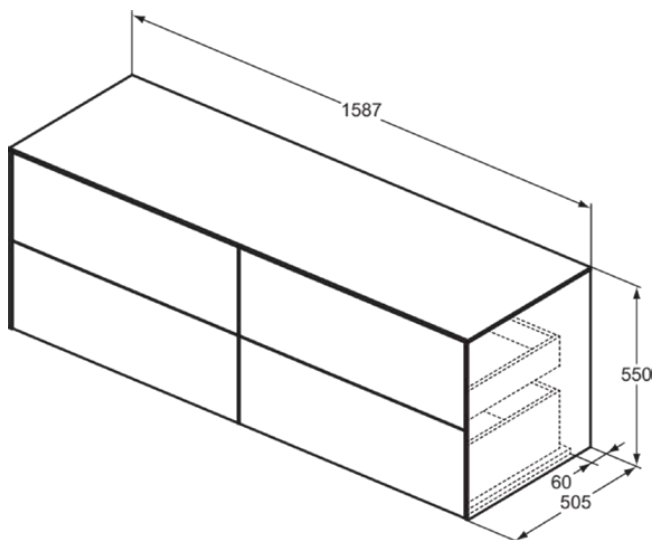

## T4325Y5

CONCA | Wastafelmeubel 1587x505x550 mm in dark walnut afwerking, 4 laden | Greeploos, Volledige extractielade, Push-to-open, Softclose, Voorgemonteerd, Duurzaam geproduceerd hout, Houtfineer

### Algemene informatie

Productcategorie:	Meubels
Producttype:	Wastafelmeubel
Merk:	Ideal Standard
Collectie:	CONCA
Ontwerper:	Palomba Serafini Associati
Colour:	Y5 - Dark Walnut
Afwerking van het oppervlak:	mat
Hoogte (mm):	550
Breedte (mm):	1587
Lengte / sprong (mm):	505
Bevestigingswijze:	Bevestigingsset
Nettogewicht (kg):	85.00
EAN-code:	8014140464259