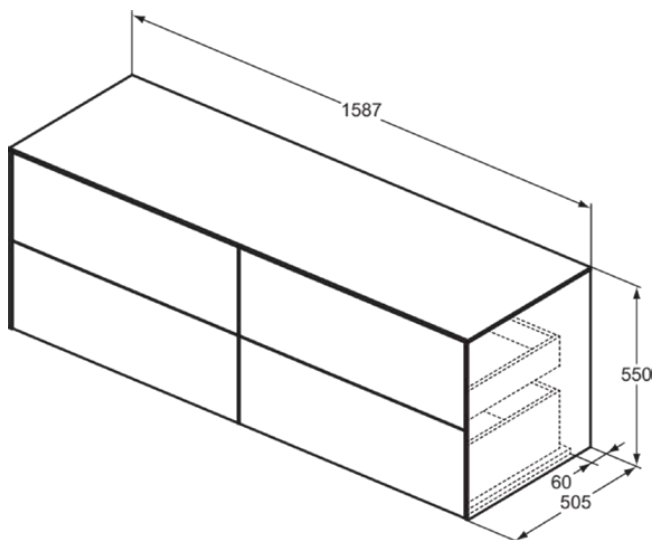

CONCA

T4325Y6

CONCA | Wastafelmeubel 1587x505x550 mm in licht eiken afwerking, 4 laden | Greeploos, Volledige extractielade, Push-to-open, Softclose, Voorgemonteerd, Duurzaam geproduceerd hout, Houtfineer

Afbeelding & technische tekening

Algemene informatie

Productcategorie:	Meubels
Producttype:	Wastafelmeubel
Merk:	Ideal Standard
Collectie:	CONCA
Ontwerper:	Palomba Serafini Associati
Colour:	Y6 - Licht Eiken
Afwerking van het oppervlak:	mat
Hoogte (mm):	550
Breedte (mm):	1587
Lengte / sprong (mm):	505
Bevestigingswijze:	Bevestigingsset
Nettogewicht (kg):	85.00
EAN-code:	8014140464266