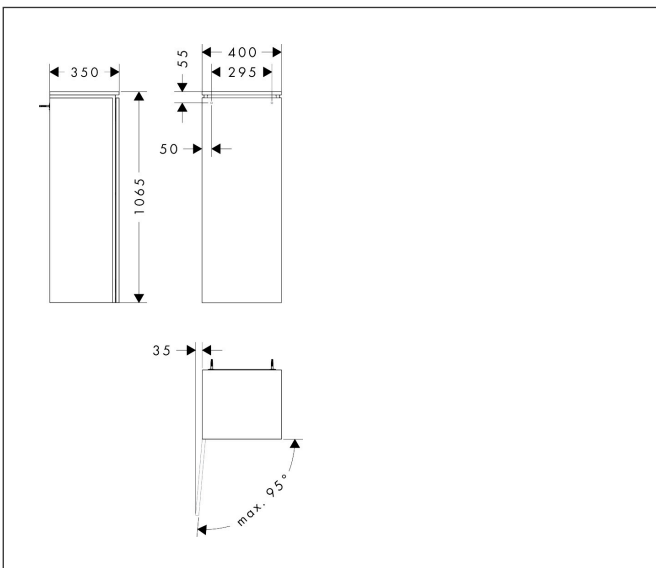

Merk hansgrohe  
 Artikelnaam **Xilesa E** halfhoge kast 400/350, scharnier links  
 Art.nr. 54283760  
 Oppervlakte Slate Matt Grey  
 Netto prijs 502,07 EUR

## Kenmerken

- bestaat uit: halfhoge kast, glazen planchetten, afdekplaat
- MoistureProof: duurzaam materiaal dat lang mooi blijft
- materiaal afdekplaat: vezelplaat van gemiddelde dichtheid (MDF)
- oppervlaktemateriaal afdekplaat: lak
- dikte afdekplaat: 16 mm
- met zijgreepopening
- type opening: deur
- 1 deur
- deurscharnier: links, richting van het deurscharnier kan worden gewijzigd
- SoftClose, voor zacht sluiten
- met 2 verstelbare glazen planchetten
- montagevoorwaarde: voormonteerd
- met bevestigingsmateriaal

## Maat tekeningen

## Explosietekening voor bouwjaar: >03/25

Merk hansgrohe  
 Artikelnaam **Xilesa E** halfhoge kast 400/350, scharnier links  
 Art.nr. 54283760  
 Oppervlakte Slate Matt Grey  
 Netto prijs 502,07 EUR