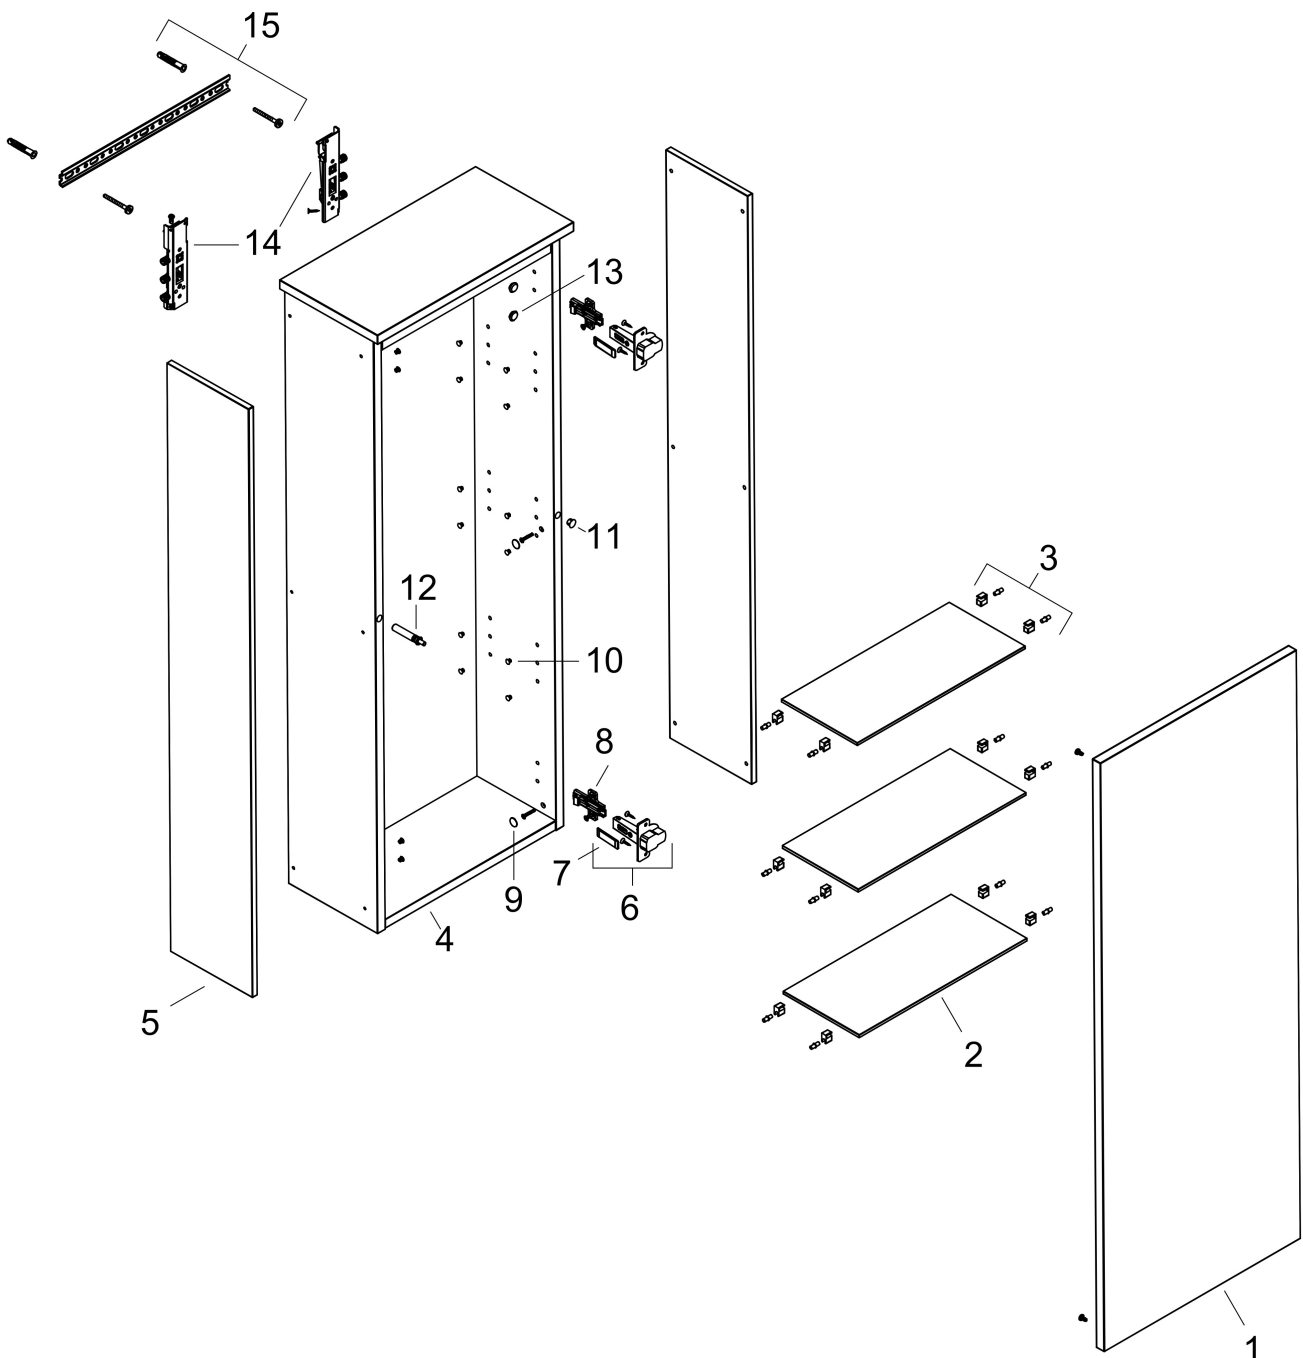

Merk hansgrohe
Artikelnaam **Xilesa E** halfhoge kast 400/350, scharnier links
Art.nr. 54283760
Oppervlakte Slate Matt Grey
Netto prijs 502,07 EUR

Explosietekening voor bouwjaar: >03/25

Merk hansgrohe
Artikelnaam **Xilesa E** halfhoge kast 400/350, scharnier links
Art.nr. 54283760
Oppervlakte Slate Matt Grey
Netto prijs 502,07 EUR

Onderdelen voor bouwjaar: >03/25

Pos	Beschrijving	Art.nr.	Prijs
1	meubelfront	92037760	153,50
2	glasplaat	92056000	42,22
3	wandhouder	92054000	13,21
4	meubelromp	92034760	
5	dekorplaat	92049760	193,02
6	deurscharnier cpl.	92058000	34,01
7	afdekkap	92059000	10,82
8	wandhouder compl.	92060000	17,26
9	afdekkap	92050000	13,21
10	afdekkap	92051000	13,21
11	afdekkap	92046000	10,82
12	Deurdemper	92038000	17,26
13	afdekkap	92039000	13,21
14	montageset	87145000	42,22
15	montageset	92057000	17,26