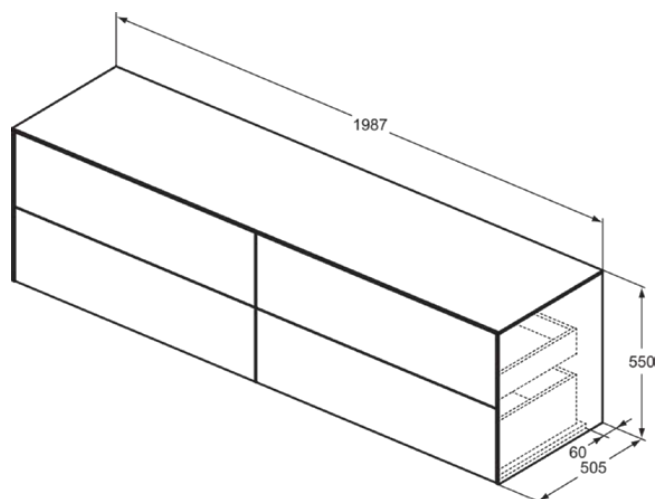

CONCA

T4326Y1

CONCA | Wastafelmeubel 1987x505x550 mm in matt white afwerking, 4 laden | Greeploos, Volledige extractielade, Push-to-open, Softclose, Voorgemonteerd, Duurzaam geproduceerd hout

Afbeelding & technische tekening

Algemene informatie

| | |
|------------------------------|----------------------------|
| Productcategorie: | Meubels |
| Producttype: | Wastafelmeubel |
| Merk: | Ideal Standard |
| Collectie: | CONCA |
| Ontwerper: | Palomba Serafini Associati |
| Colour: | Y1 - Matt White |
| Afwerking van het oppervlak: | mat |
| Hoogte (mm): | 550 |
| Breedte (mm): | 1987 |
| Lengte / sprong (mm): | 505 |
| Bevestigingswijze: | Bevestigingsset |
| Nettogewicht (kg): | 97.50 |
| EAN-code: | 8014140464273 |

CONCA

T4326Y1

CONCA | Wastafelmeubel 1987x505x550 mm in matt white afwerking, 4 laden | Greeploos, Volledige extractielade, Push-to-open, Softclose, Voorgemonteerd, Duurzaam geproduceerd hout

Product specificaties