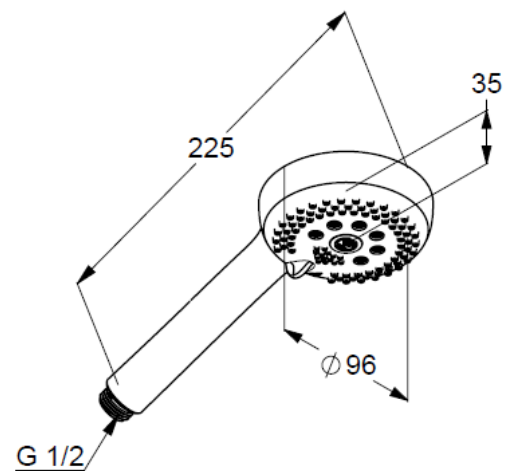

Technische Daten/ Technical Data

KLUDI LOGO
Handbrause 3 S
DN 15

Artikel- Nr.: 6830039-00

Oberfläche:
39 mattschwarz

Artikeltext
Hersteller KLUDI GmbH & Co. KG
Typ: KLUDI LOGO
Handbrause 3 S
Artikel- Nr.: 6830039-00

Handbrause 3 S
mit 3 Strahlarten
volume/booster/smooth
mit Kalkschnellreinigung
Anschlussgewinde G1/2
Siebdichtung

Produktabbildung/ Product picture

Maßzeichnung/ Dimensional drawing

Durchfluss/ Flow rate