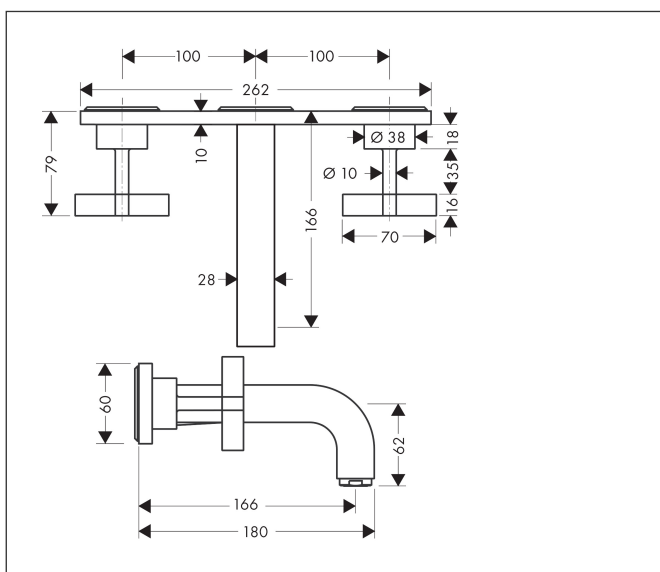

Merk	AXOR
Artikelnaam	AXOR Citterio 3-gats wastafelmengkraan afbouwdeel wandmontage met kruisgreep, rozetten, voorsprong 166 mm en PushOpen afvoerplug
Art.nr.	39314000
Oppervlakte	chrom
Netto prijs	885,22 EUR

Product foto

Kenmerken

- voorsprong uitloop 166 mm
- greepvariant: kruisgreep
- vaste uitloop
- straalsoort: normale straal
- maximale doorstroomhoeveelheid bij 3 bar: 5 l/min
- keramische bovendelen warm/koud 180°
- zonder wastegarnituur, met afvoerplug (art.nr. 50001)
- EU taxonomie: max 6l/min - draagt substantieel bij aan duurzaamheid

Maat tekeningen

Technologie

Merk	AXOR
Artikelnaam	AXOR Citterio 3-gats wastafelmengkraan afbouwdeel wandmontage met kruisgreep, rozetten, voorsprong 166 mm en PushOpen afvoerplug
Art.nr.	39314000
Oppervlakte	chrom
Netto prijs	885,22 EUR

Onderdelen voor bouwjaar: 04/03 - 12/17

Pos	Beschrijving	Art.nr.	Prijs
1	greep	39295000	91,50
2	dichting	97530000	4,80
3	rozet warm	96759000	32,70
4	rozet coud	96758000	32,70
5	rozet voor uitloop	96760000	52,00
6	rozet	96757000	227,60
7	perlator M24x1 (7 l/min)	13085000	10,40
8	draadeind set	96392000	25,70
9	aansluiting G $\frac{1}{2}$	97228000	40,60
10	O-ring 16x2,5	98134000	3,00
11	verlengset 25 mm	96259000	64,30
12	inbusschroef M6x6	97660000	3,00
13	cilinderkopschroef M4x10	97661000	4,80
14	uitloop 160 mm	97238000	300,40
15	verlengset 25 mm	95413000	64,30
a	afvoer	50001000	40,00
b	Inbouwdelen	10303180	290,27