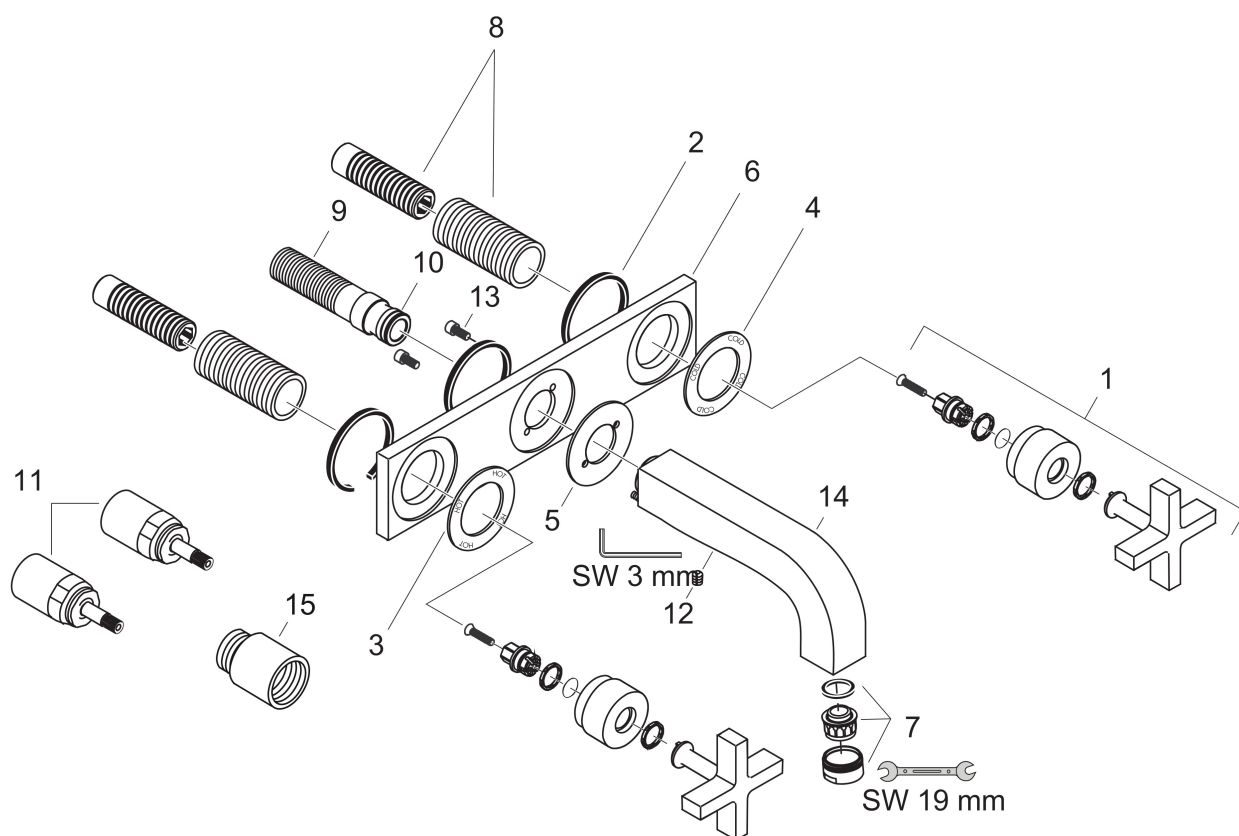

Merk	AXOR
Artikelnaam	AXOR Citterio 3-gats wastafelmengkraan afbouwdeel wandmontage met kruisgreep, rozetten, voorsprong 166 mm en PushOpen afvoerplug
Art.nr.	39314000
Oppervlakte	chrom
Netto prijs	885,22 EUR

Explosietekening voor bouwjaar: 04/03 - 12/17