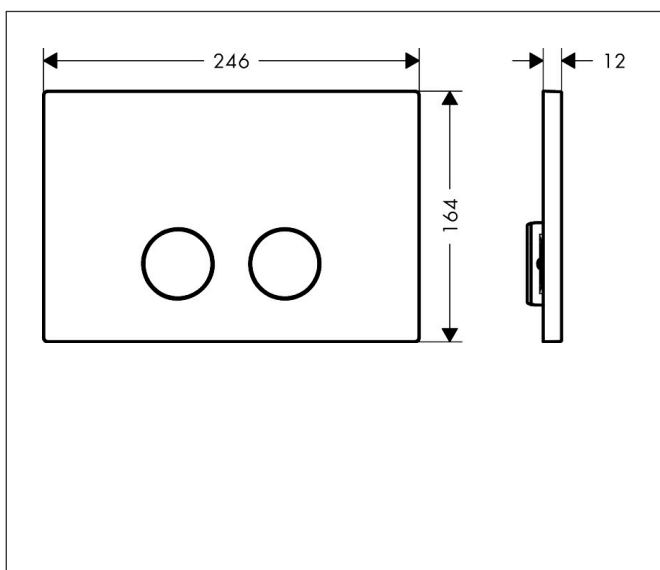

Merk	AXOR
Artikelnaam	AXOR FlushPlate drukplaat
Art.nr.	42530000
Oppervlakte	chrom
Netto prijs	440,00 EUR

Product foto

Kenmerken

- geschikt voor Geberit Sigma
- voor een spoelsysteem met 2 volumes
- van metaal
- afmetingen: 164 x 246 x 12 mm (h x b x d)
- mechanische spoelplaat met handmatige doorspoelactivering
- bediening: van voren met twee knoppen

Maat tekeningen

Merk	AXOR
Artikelnaam	AXOR FlushPlate drukplaat
Art.nr.	42530000
Oppervlakte	chrom
Netto prijs	440,00 EUR

Explosietekening voor bouwjaar: >11/24

Merk AXOR
Artikelnaam **AXOR FlushPlate** drukplaat
Art.nr. 42530000
Oppervlakte chroom
Netto prijs 440,00 EUR