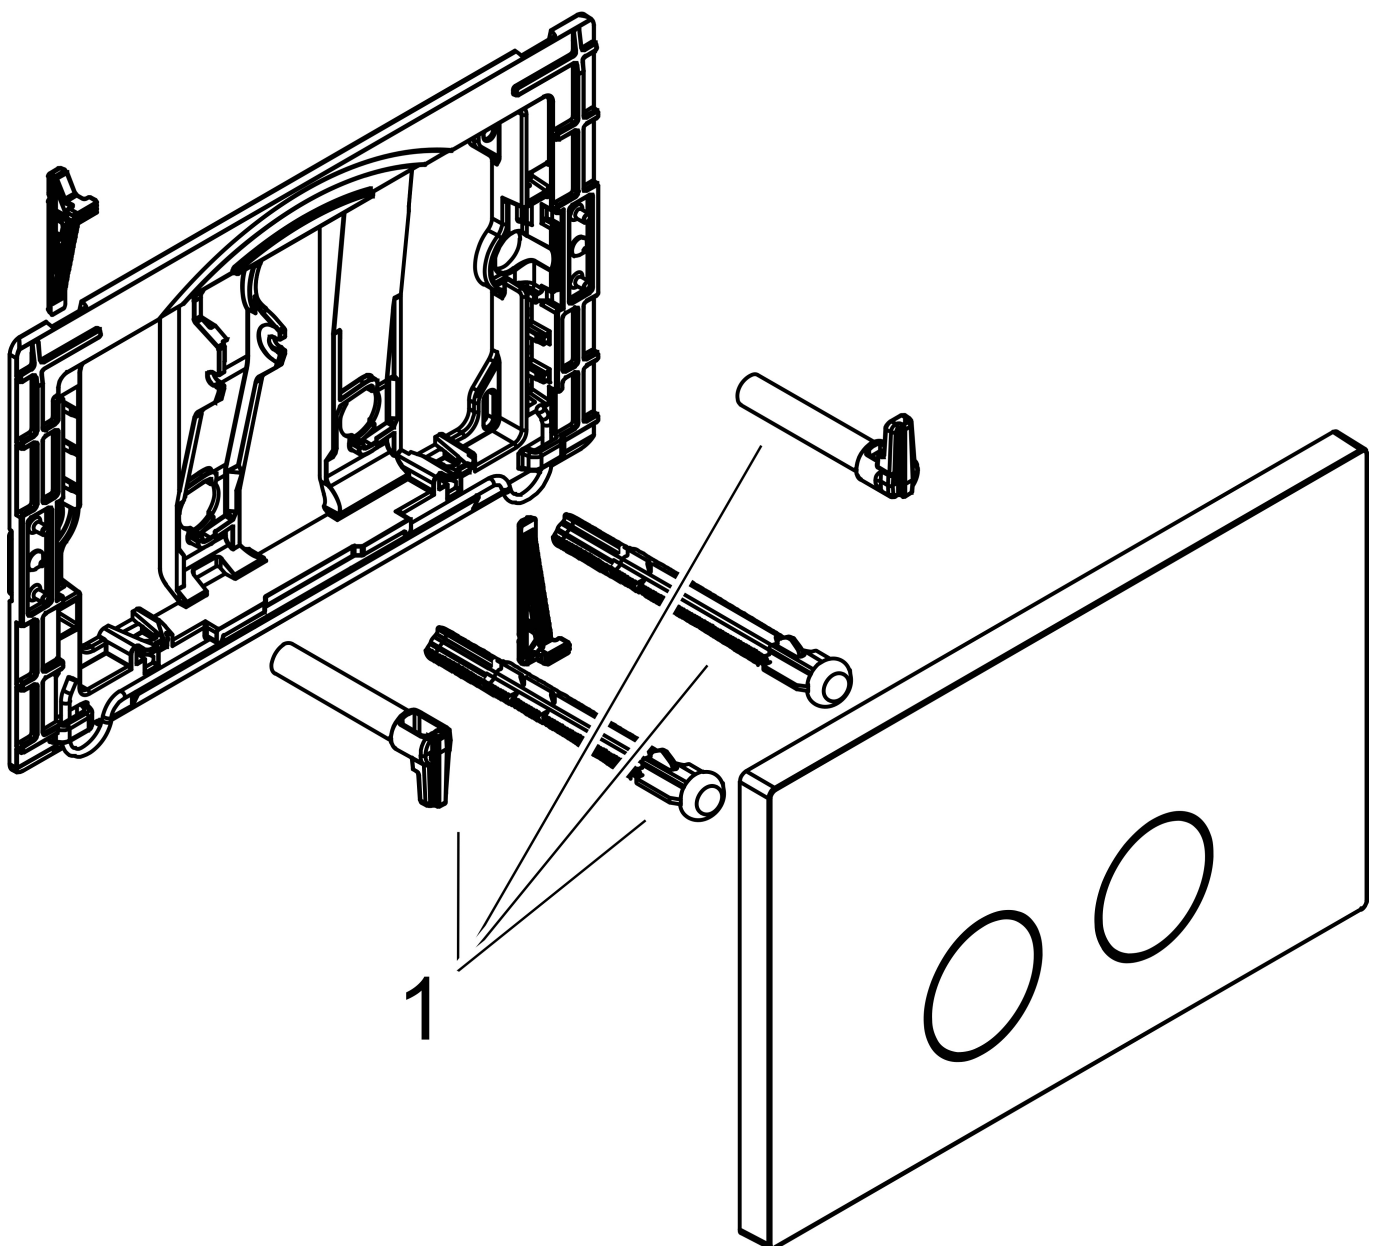

Merk	AXOR
Artikelnaam	AXOR FlushPlate drukplaat
Art.nr.	42530000
Oppervlakte	chrom
Netto prijs	440,00 EUR

Product foto

Kenmerken

- geschikt voor Geberit Sigma
- voor een spoelsysteem met 2 volumes
- van metaal
- afmetingen: 164 x 246 x 12 mm (h x b x d)
- mechanische spoelplaat met handmatige doorspoelactivering
- bediening: van voren met twee knoppen

Maat tekeningen

Merk	AXOR
Artikelnaam	AXOR FlushPlate drukplaat
Art.nr.	42530000
Oppervlakte	chrom
Netto prijs	440,00 EUR

Explosietekening voor bouwjaar: >11/24

Merk AXOR
Artikelnaam **AXOR FlushPlate** drukplaat
Art.nr. 42530000
Oppervlakte chroom
Netto prijs 440,00 EUR