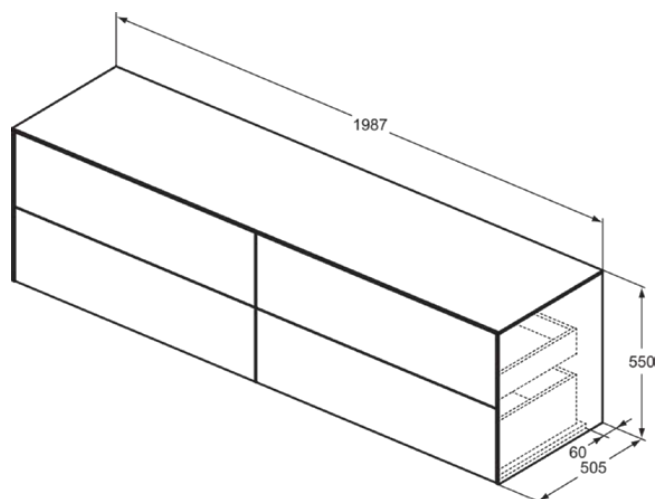

CONCA

T4326Y2

CONCA | Wastafelmeubel 1987x505x550 mm in matt anthracite afwerking, 4 laden | Greeploos, Volledige extractielade, Push-to-open, Softclose, Voorgemonteerd, Duurzaam geproduceerd hout

Afbeelding & technische tekening

Algemene informatie

Productcategorie:	Meubels
Producttype:	Wastafelmeubel
Merk:	Ideal Standard
Collectie:	CONCA
Ontwerper:	Palomba Serafini Associati
Colour:	Y2 - Matt Anthracite
Afwerking van het oppervlak:	mat
Hoogte (mm):	550
Breedte (mm):	1987
Lengte / sprong (mm):	505
Bevestigingswijze:	Bevestigingsset
Nettogewicht (kg):	97.50
EAN-code:	8014140464280

Kenmerken

	Greeploos		Volledige extractielade
	Push-to-open		Softclose
	Voorgemonteerd		Duurzaam geproduceerd hout

Downloads

- [Installation Guide](#)
- [Spare Parts List](#)

Product specificaties

Sluitingsmechanisme:	Softclosing
Kleurcode:	Y2
Kleuromschrijving:	matt anthracite
Hoekmodel:	Nee
Volledige extractielade:	Yes
Gre(e)p(en):	Greeploos
Verstelbare montagevoeten:	Nee
Materiaal:	Hout
Materiaalkwaliteit lichaam:	3-laags spaanplaat met hoge dichtheid
Materiaalkwaliteit afdekblad:	MDF gelakt
Aantal deuren (totaal):	0
Aantal deuren (links openend):	0
Aantal deuren (rechts openend):	0
Aantal laden (totaal):	4
Aantal externe laden:	4
Aantal interne laden:	0
Aantal open vakken:	0

CONCA

T4326Y2

CONCA | Wastafelmeubel 1987x505x550 mm in matt anthracite afwerking, 4 laden | Greeploos, Volledige extractielade, Push-to-open, Softclose, Voorgemonteerd, Duurzaam geproduceerd hout

Product specificaties