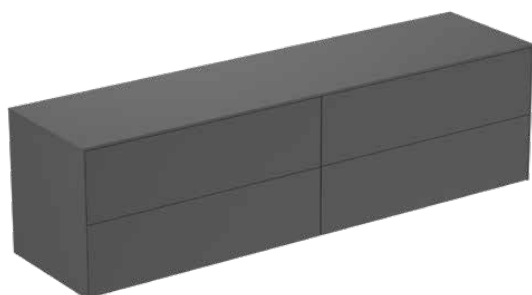

CONCA

T4326Y2

CONCA | Wastafelmeubel 1987x505x550 mm in matt anthracite afwerking, 4 laden | Greeploos, Volledige extractielade, Push-to-open, Softclose, Voorgemonteerd, Duurzaam geproduceerd hout

Afbeelding & technische tekening

Algemene informatie

Productcategorie:	Meubels
Producttype:	Wastafelmeubel
Merk:	Ideal Standard
Collectie:	CONCA
Ontwerper:	Palomba Serafini Associati
Colour:	Y2 - Matt Anthracite
Afwerking van het oppervlak:	mat
Hoogte (mm):	550
Breedte (mm):	1987
Lengte / sprong (mm):	505
Bevestigingswijze:	Bevestigingsset
Nettogewicht (kg):	97.50
EAN-code:	8014140464280

Kenmerken

	Greeploos		Volledige extractielade
	Push-to-open		Softclose
	Voorgemonteerd		Duurzaam geproduceerd hout

Downloads

- [Installation Guide](#)
- [Spare Parts List](#)

Product specificaties

Sluitingsmechanisme:	Softclosing
Kleurcode:	Y2
Kleuromschrijving:	matt anthracite
Hoekmodel:	Nee
Volledige extractielade:	Yes
Gre(e)p(en):	Greeploos
Verstelbare montagevoeten:	Nee
Materiaal:	Hout
Materiaalkwaliteit lichaam:	3-laags spaanplaat met hoge dichtheid
Materiaalkwaliteit afdekblad:	MDF gelakt
Aantal deuren (totaal):	0
Aantal deuren (links openend):	0
Aantal deuren (rechts openend):	0
Aantal laden (totaal):	4
Aantal externe laden:	4
Aantal interne laden:	0
Aantal open vakken:	0

CONCA

T4326Y2

CONCA | Wastafelmeubel 1987x505x550 mm in matt anthracite afwerking, 4 laden | Greeploos, Volledige extractielade, Push-to-open, Softclose, Voorgemonteerd, Duurzaam geproduceerd hout

Product specificaties