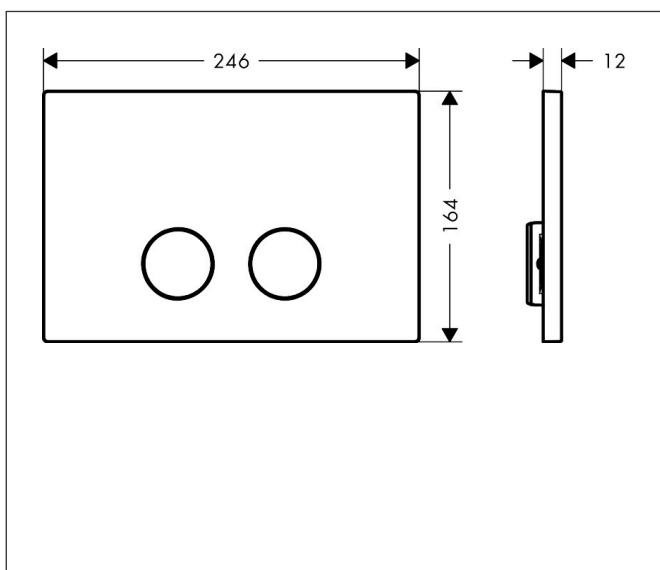

Maat tekeningen