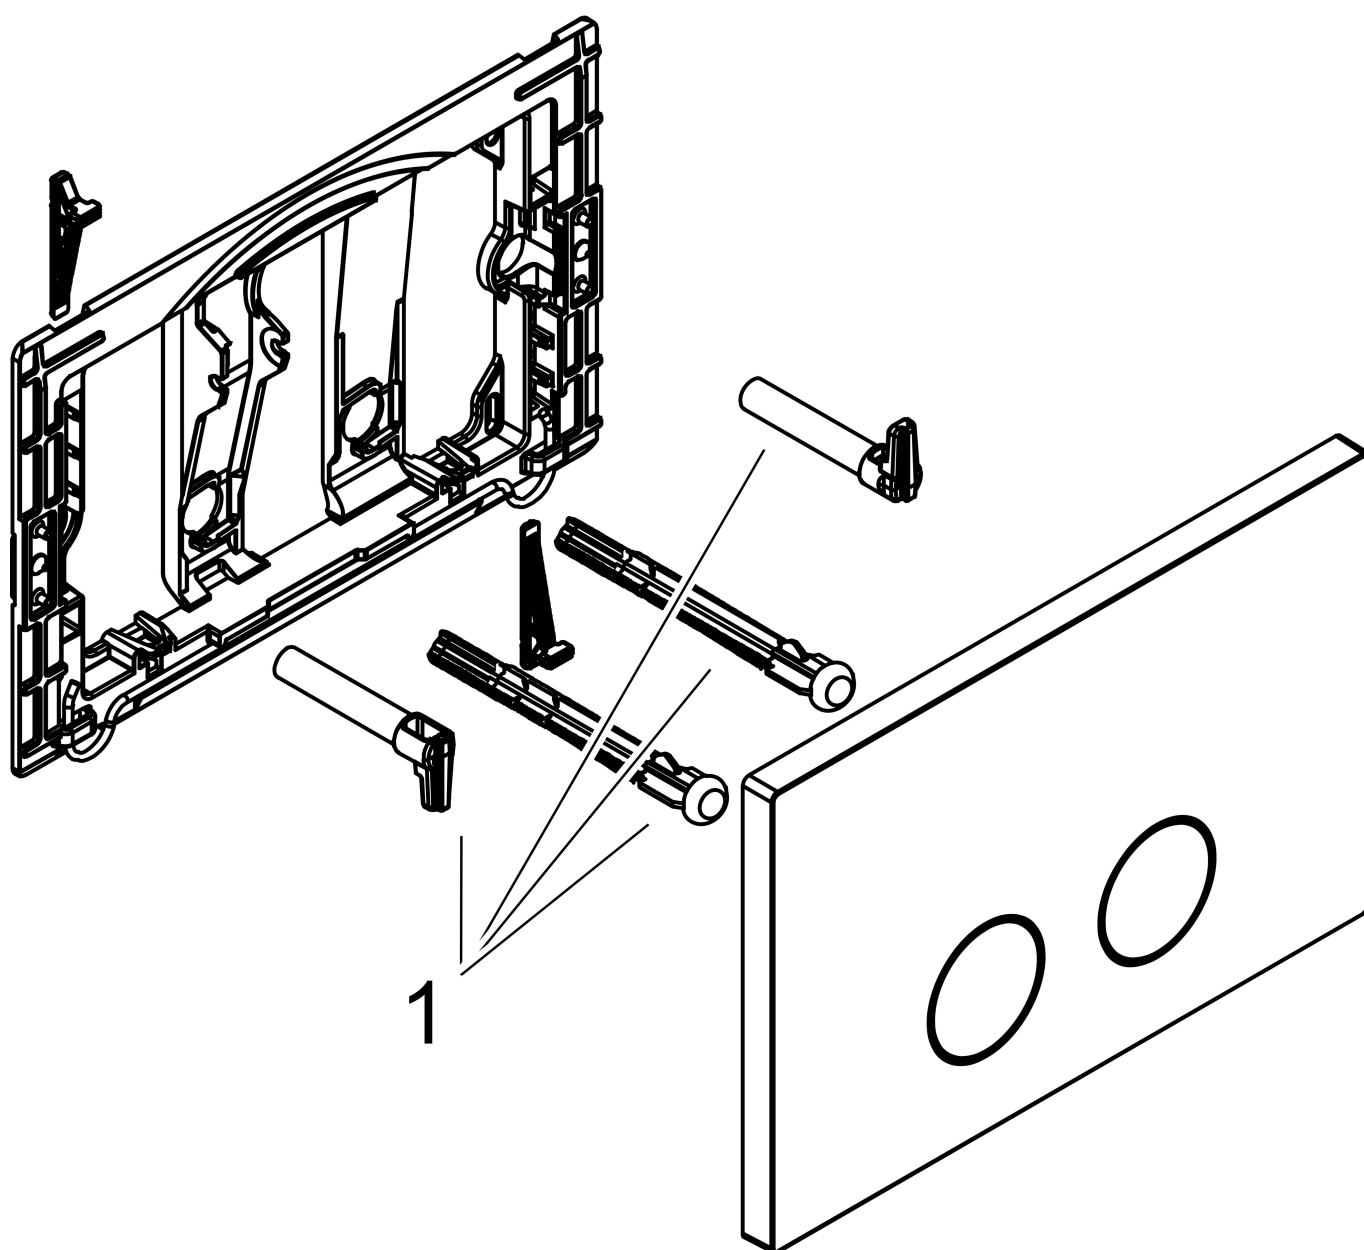

Merk	AXOR
Artikelnaam	AXOR FlushPlate drukplaat
Art.nr.	42530140
Oppervlakte	Brushed Bronze
Netto prijs	660,00 EUR

Explosietekening voor bouwjaar: >11/24