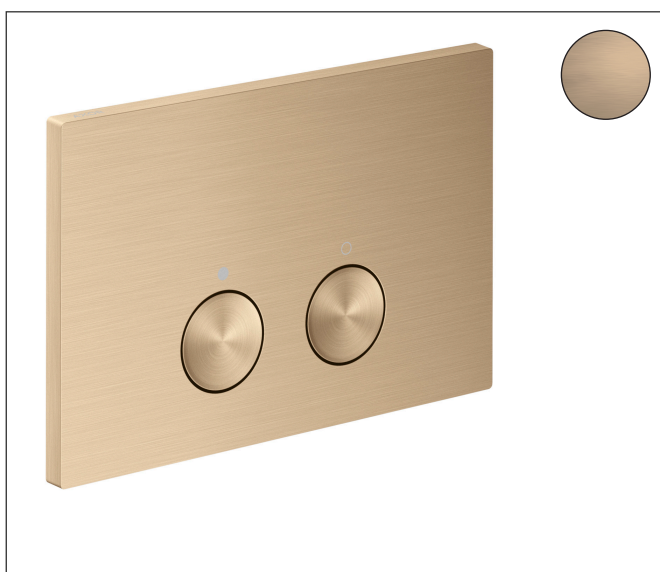

Merk	AXOR
Artikelnaam	<b>AXOR FlushPlate</b> drukplaat
Art.nr.	42530140
Oppervlakte	Brushed Bronze
Netto prijs	660,00 EUR

## Kenmerken

- geschikt voor Geberit Sigma
- voor een spoelsysteem met 2 volumes
- van metaal
- afmetingen: 164 x 246 x 12 mm (h x b x d)
- mechanische spoelplaat met handmatige doorspoelactivering
- bediening: van voren met twee knoppen