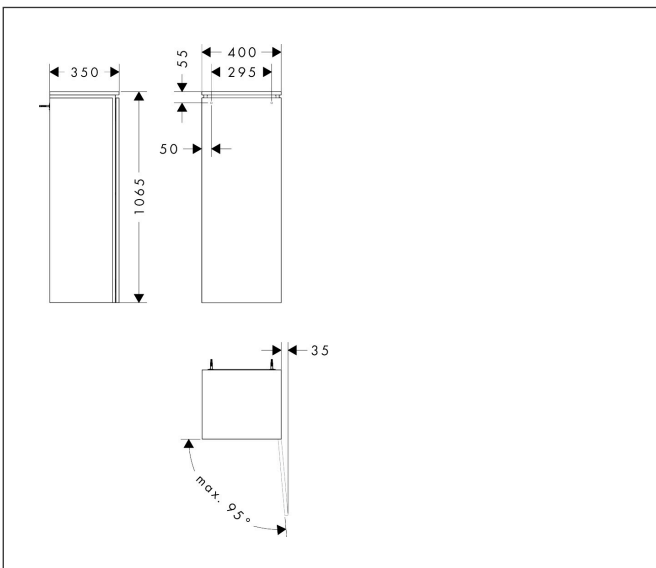

Merk	hansgrohe
Artikelnaam	Xilesa E halfhoge kast 400/350, scharnier rechts
Art.nr.	54284550
Oppervlakte	Cashmere Oak
Netto prijs	502,07 EUR

Product foto

Kenmerken

- bestaat uit: halfhoge kast, glazen planchetten, afdekplaat
- MoistureProof: duurzaam materiaal dat lang mooi blijft
- materiaal afdekplaat: 3-laags spaanplaat met hoge dichtheid
- oppervlaktemateriaal afdekplaat: melamine directe coating
- dikte afdekplaat: 16 mm
- met zijgreepopening
- type opening: deur
- 1 deur
- deurscharnier: rechts, richting van het deurscharnier kan worden gewijzigd
- SoftClose, voor zacht sluiten
- met 2 verstelbare glazen planchetten
- montagevoorwaarde: voorgemonteerd
- met bevestigingsmateriaal

Maat tekeningen

Technologie

Certificaat