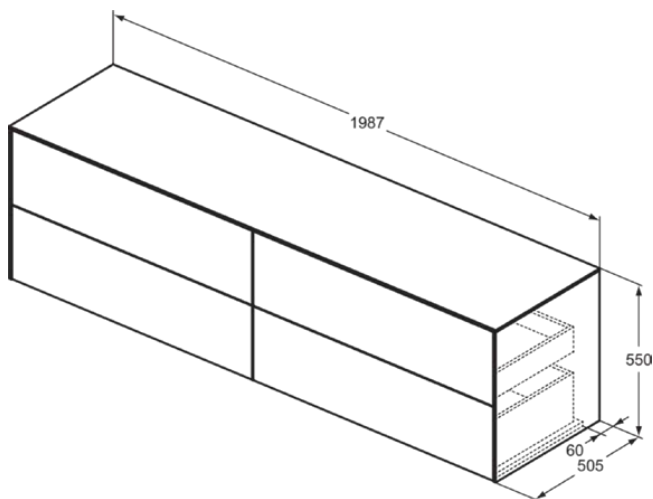

CONCA

T4326Y3

CONCA | Wastafelmeubel 1987x505x550 mm in matt sunset afwerking, 4 laden | Greeploos, Volledige extractielade, Push-to-open, Softclose, Voorgemonteerd, Duurzaam geproduceerd hout

Afbeelding & technische tekening

Algemene informatie

| | |
|------------------------------|----------------------------|
| Productcategorie: | Meubels |
| Producttype: | Wastafelmeubel |
| Merk: | Ideal Standard |
| Collectie: | CONCA |
| Ontwerper: | Palomba Serafini Associati |
| Colour: | Y3 - Matt Sunset |
| Afwerking van het oppervlak: | matt |
| Hoogte (mm): | 550 |
| Breedte (mm): | 1987 |
| Lengte / sprong (mm): | 505 |
| Bevestigingswijze: | Bevestigingsset |
| Nettogewicht (kg): | 97.50 |
| EAN-code: | 8014140464297 |

CONCA

T4326Y3

CONCA | Wastafelmeubel 1987x505x550 mm in matt sunset afwerking, 4 laden | Greeploos, Volledige extractielade, Push-to-open, Softclose, Voorgemonteerd, Duurzaam geproduceerd hout

Product specificaties