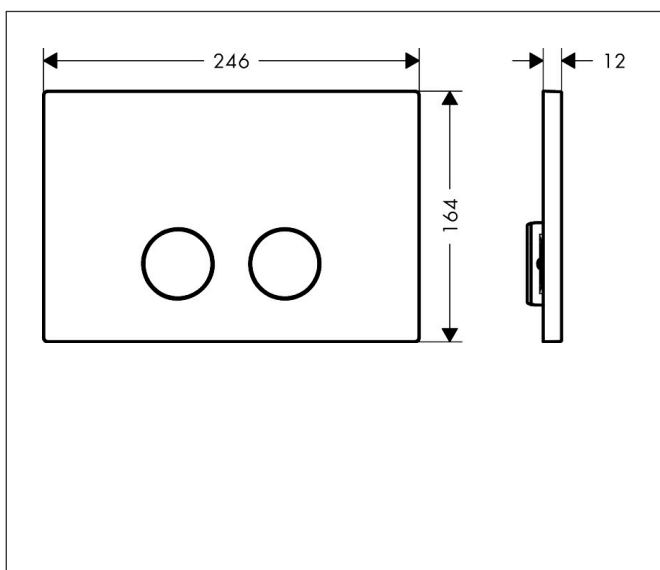

Merk	AXOR
Artikelnaam	AXOR FlushPlate drukplaat
Art.nr.	42530340
Oppervlakte	Brushed Black Chrome
Netto prijs	660,00 EUR

Product foto

Kenmerken

- geschikt voor Geberit Sigma
- voor een spoelsysteem met 2 volumes
- van metaal
- afmetingen: 164 x 246 x 12 mm (h x b x d)
- mechanische spoelplaat met handmatige doorspoelactivering
- bediening: van voren met twee knoppen

Maat tekeningen

Merk	AXOR
Artikelnaam	AXOR FlushPlate drukplaat
Art.nr.	42530340
Oppervlakte	Brushed Black Chrome
Netto prijs	660,00 EUR

Explosietekening voor bouwjaar: >11/24

Merk AXOR
Artikelnaam **AXOR FlushPlate** drukplaat
Art.nr. 42530340
Oppervlakte Brushed Black Chrome
Netto prijs 660,00 EUR