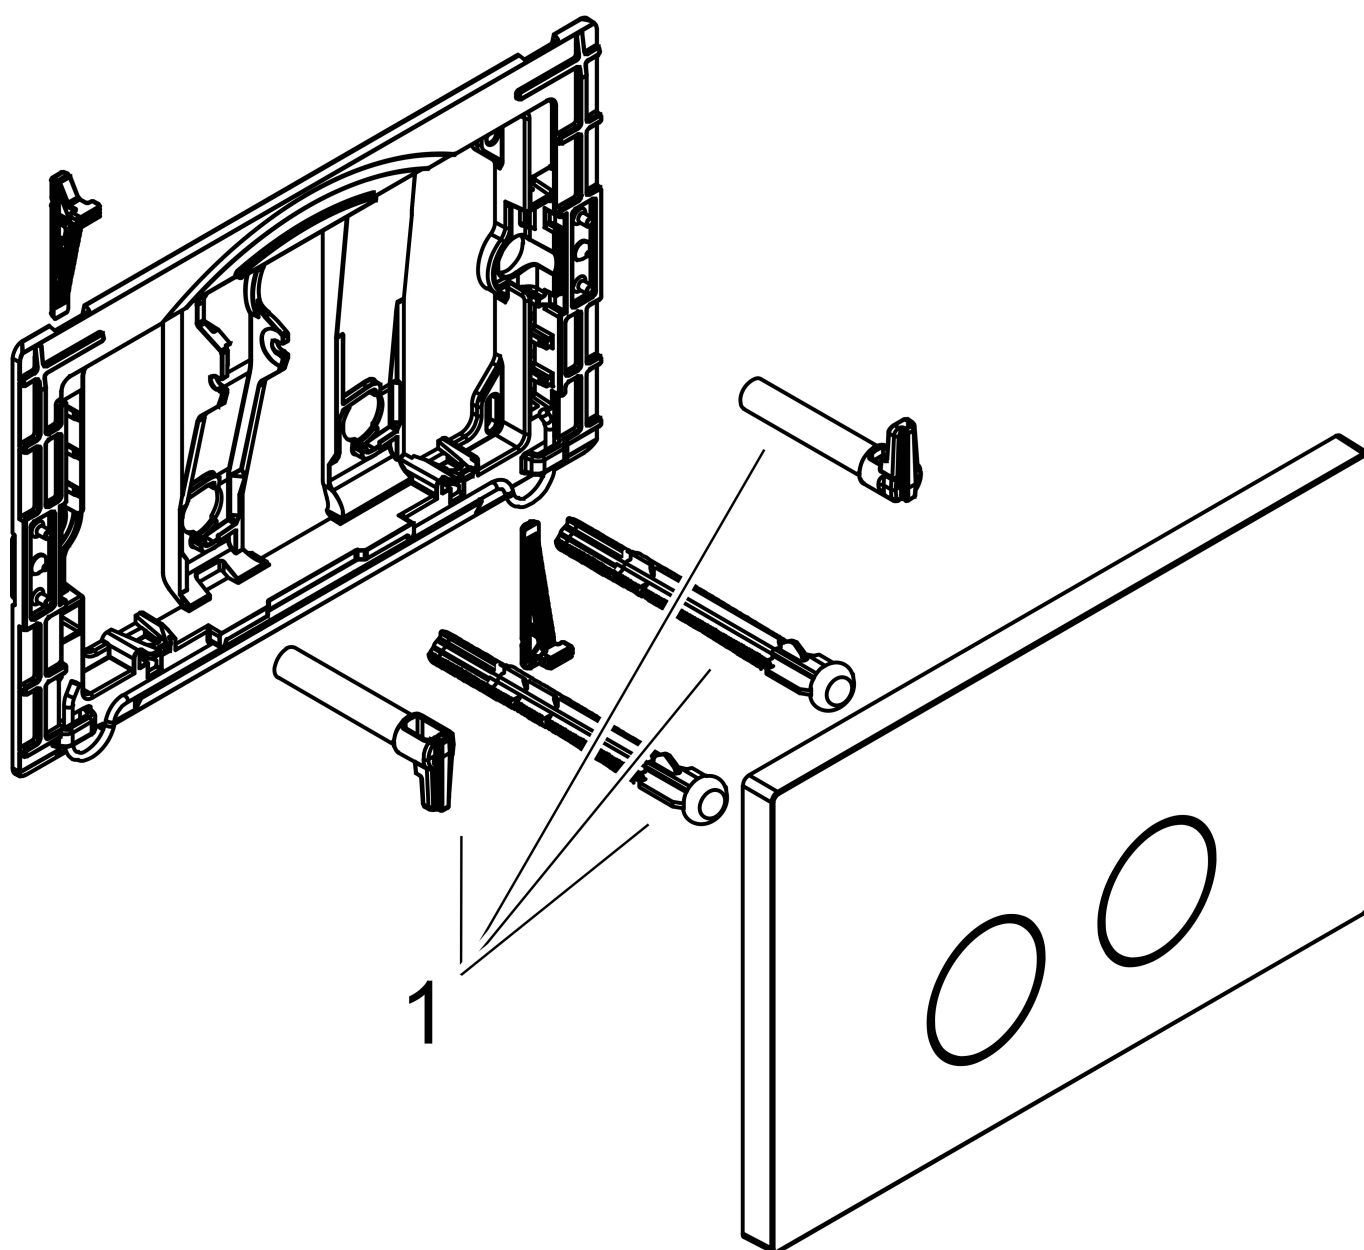

Merk	AXOR
Artikelnaam	AXOR FlushPlate drukplaat
Art.nr.	42530340
Oppervlakte	Brushed Black Chrome
Netto prijs	660,00 EUR

Product foto

Kenmerken

- geschikt voor Geberit Sigma
- voor een spoelsysteem met 2 volumes
- van metaal
- afmetingen: 164 x 246 x 12 mm (h x b x d)
- mechanische spoelplaat met handmatige doorspoelactivering
- bediening: van voren met twee knoppen

Maat tekeningen

Merk	AXOR
Artikelnaam	AXOR FlushPlate drukplaat
Art.nr.	42530340
Oppervlakte	Brushed Black Chrome
Netto prijs	660,00 EUR

Explosietekening voor bouwjaar: >11/24

Merk AXOR
Artikelnaam **AXOR FlushPlate** drukplaat
Art.nr. 42530340
Oppervlakte Brushed Black Chrome
Netto prijs 660,00 EUR