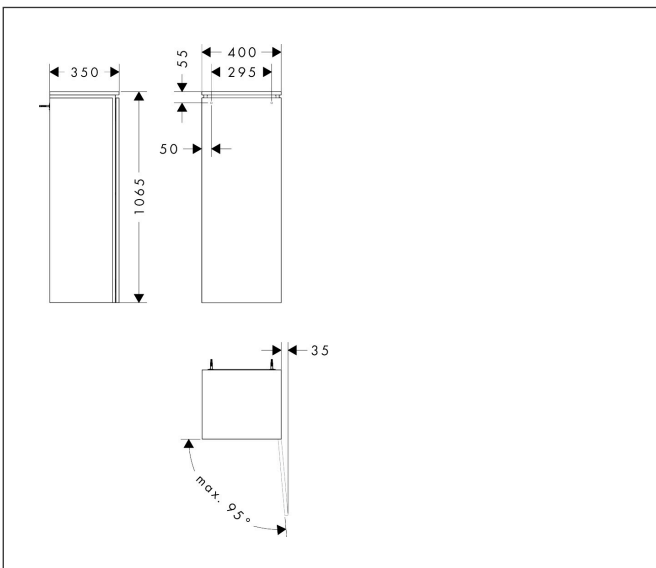

Merk hansgrohe
 Artikelnaam **Xilesa E** halfhoge kast 400/350, scharnier rechts
 Art.nr. 54284700
 Oppervlakte mat wit
 Netto prijs 502,07 EUR

Product foto

Kenmerken

- bestaat uit: halfhoge kast, glazen planchetten, afdekplaat
- MoistureProof: duurzaam materiaal dat lang mooi blijft
- materiaal afdekplaat: vezelplaat van gemiddelde dichtheid (MDF)
- oppervlaktemateriaal afdekplaat: lak
- dikte afdekplaat: 16 mm
- met zijgreepopening
- type opening: deur
- 1 deur
- deurscharnier: rechts, richting van het deurscharnier kan worden gewijzigd
- SoftClose, voor zacht sluiten
- met 2 verstelbare glazen planchetten
- montagevoorwaarde: voorgemonteerd
- met bevestigingsmateriaal

Maat tekeningen

Technologie

Certificaat

Merk hansgrohe
 Artikelnaam **Xilesa E** halfhoge kast 400/350, scharnier rechts
 Art.nr. 54284700
 Oppervlakte mat wit
 Netto prijs 502,07 EUR

Explosietekening voor bouwjaar: >03/25

Merk hansgrohe
 Artikelnaam **Xilesa E** halfhoge kast 400/350, scharnier rechts
 Art.nr. 54284700
 Oppervlakte mat wit
 Netto prijs 502,07 EUR

Onderdelen voor bouwjaar: >03/25

Pos	Beschrijving	Art.nr.	Prijs
1	meubelfront	92037700	153,50
2	glasplaat	92056000	42,22
3	wandhouder	92054000	13,21
4	meubelromp	92034700	
5	dekorplaat	92049700	193,02
6	deurscharnier cpl.	92058000	34,01
7	afdekkap	92059000	10,82
8	wandhouder compl.	92060000	17,26
9	afdekkap	92050000	13,21
10	afdekkap	92051000	13,21
11	afdekkap	92046000	10,82
12	Deurdemper	92038000	17,26
13	afdekkap	92039000	13,21
14	montageset	87145000	42,22
15	montageset	92057000	17,26