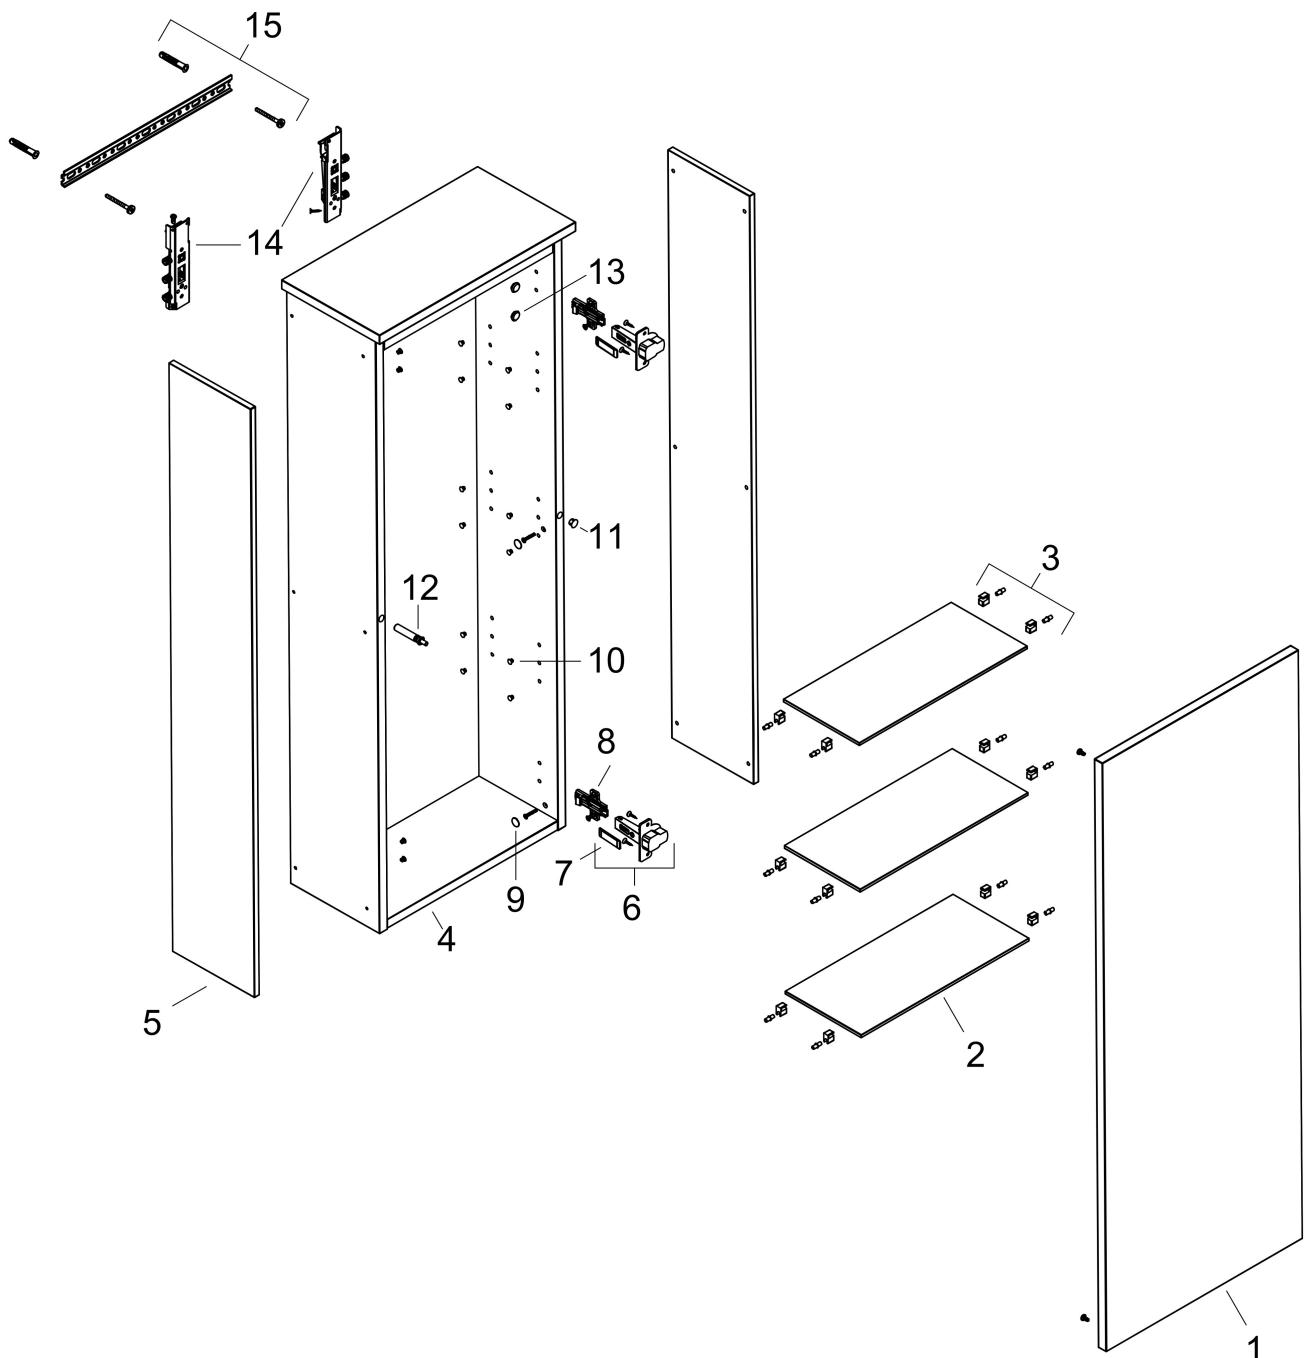

Merk hansgrohe
 Artikelnaam **Xilesa E** halfhoge kast 400/350, scharnier rechts
 Art.nr. 54284700
 Oppervlakte mat wit
 Netto prijs 502,07 EUR

Product foto

Kenmerken

- bestaat uit: halfhoge kast, glazen planchetten, afdekplaat
- MoistureProof: duurzaam materiaal dat lang mooi blijft
- materiaal afdekplaat: vezelplaat van gemiddelde dichtheid (MDF)
- oppervlaktemateriaal afdekplaat: lak
- dikte afdekplaat: 16 mm
- met zijgreepopening
- type opening: deur
- 1 deur
- deurscharnier: rechts, richting van het deurscharnier kan worden gewijzigd
- SoftClose, voor zacht sluiten
- met 2 verstelbare glazen planchetten
- montagevoorwaarde: voorgemonteerd
- met bevestigingsmateriaal

Maat tekeningen

Technologie

Certificaat

Merk hansgrohe
 Artikelnaam **Xilesa E** halfhoge kast 400/350, scharnier rechts
 Art.nr. 54284700
 Oppervlakte mat wit
 Netto prijs 502,07 EUR

Explosietekening voor bouwjaar: >03/25

Merk hansgrohe
 Artikelnaam **Xilesa E** halfhoge kast 400/350, scharnier rechts
 Art.nr. 54284700
 Oppervlakte mat wit
 Netto prijs 502,07 EUR

Onderdelen voor bouwjaar: >03/25

Pos	Beschrijving	Art.nr.	Prijs
1	meubelfront	92037700	153,50
2	glasplaat	92056000	42,22
3	wandhouder	92054000	13,21
4	meubelromp	92034700	
5	dekorplaat	92049700	193,02
6	deurscharnier cpl.	92058000	34,01
7	afdekkap	92059000	10,82
8	wandhouder compl.	92060000	17,26
9	afdekkap	92050000	13,21
10	afdekkap	92051000	13,21
11	afdekkap	92046000	10,82
12	Deurdemper	92038000	17,26
13	afdekkap	92039000	13,21
14	montageset	87145000	42,22
15	montageset	92057000	17,26