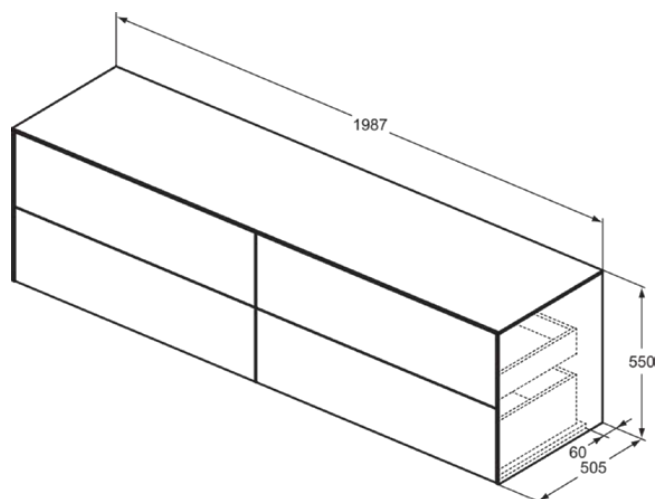

CONCA

T4326Y4

CONCA | Wastafelmeubel 1987x505x550 mm in smoked oak afwerking, 4 laden | Greeploos, Volledige extractielade, Push-to-open, Softclose, Voorgemonteerd, Duurzaam geproduceerd hout, Houtfineer

Afbeelding & technische tekening

Algemene informatie

Productcategorie:	Meubels
Producttype:	Wastafelmeubel
Merk:	Ideal Standard
Collectie:	CONCA
Ontwerper:	Palomba Serafini Associati
Colour:	Y4 - Smoked Oak
Afwerking van het oppervlak:	mat
Hoogte (mm):	550
Breedte (mm):	1987
Lengte / sprong (mm):	505
Bevestigingswijze:	Bevestigingsset
Nettogewicht (kg):	97.50
EAN-code:	8014140464303