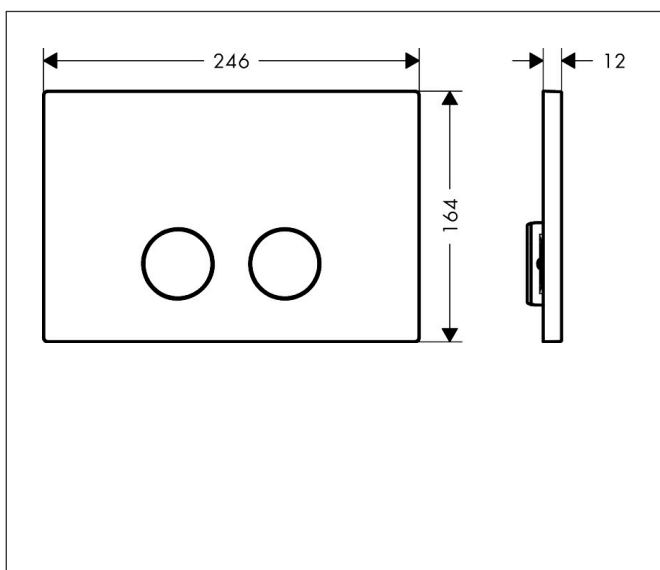

Merk	AXOR
Artikelnaam	AXOR FlushPlate drukplaat
Art.nr.	42530670
Oppervlakte	Mat zwart
Netto prijs	616,00 EUR

Product foto

Kenmerken

- geschikt voor Geberit Sigma
- voor een spoelsysteem met 2 volumes
- van metaal
- afmetingen: 164 x 246 x 12 mm (h x b x d)
- mechanische spoelplaat met handmatige doorspoelactivering
- bediening: van voren met twee knoppen

Maat tekeningen

Merk	AXOR
Artikelnaam	AXOR FlushPlate drukplaat
Art.nr.	42530670
Oppervlakte	Mat zwart
Netto prijs	616,00 EUR

Explosietekening voor bouwjaar: >11/24

Merk AXOR
Artikelnaam **AXOR FlushPlate** drukplaat
Art.nr. 42530670
Oppervlakte Mat zwart
Netto prijs 616,00 EUR