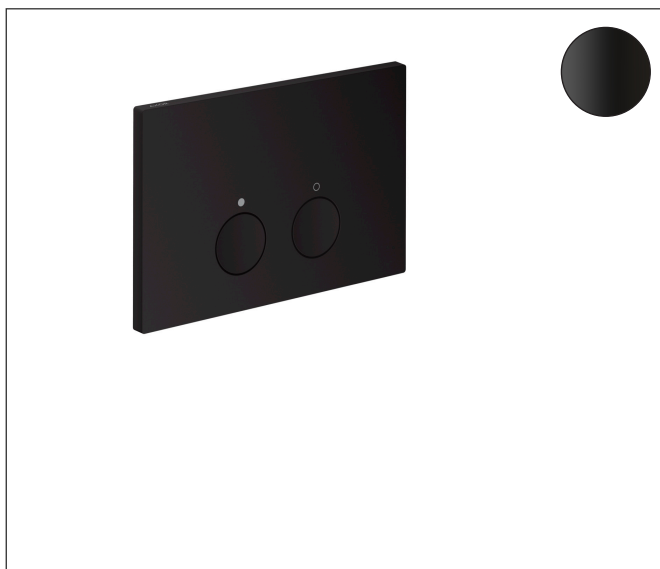

Merk	AXOR
Artikelnaam	AXOR FlushPlate drukplaat
Art.nr.	42530670
Oppervlakte	Mat zwart
Netto prijs	616,00 EUR

Product foto

Kenmerken

- geschikt voor Geberit Sigma
- voor een spoelsysteem met 2 volumes
- van metaal
- afmetingen: 164 x 246 x 12 mm (h x b x d)
- mechanische spoelplaat met handmatige doorspoelactivering
- bediening: van voren met twee knoppen

Maat tekeningen

Merk	AXOR
Artikelnaam	AXOR FlushPlate drukplaat
Art.nr.	42530670
Oppervlakte	Mat zwart
Netto prijs	616,00 EUR

Explosietekening voor bouwjaar: >11/24

Merk AXOR
Artikelnaam **AXOR FlushPlate** drukplaat
Art.nr. 42530670
Oppervlakte Mat zwart
Netto prijs 616,00 EUR