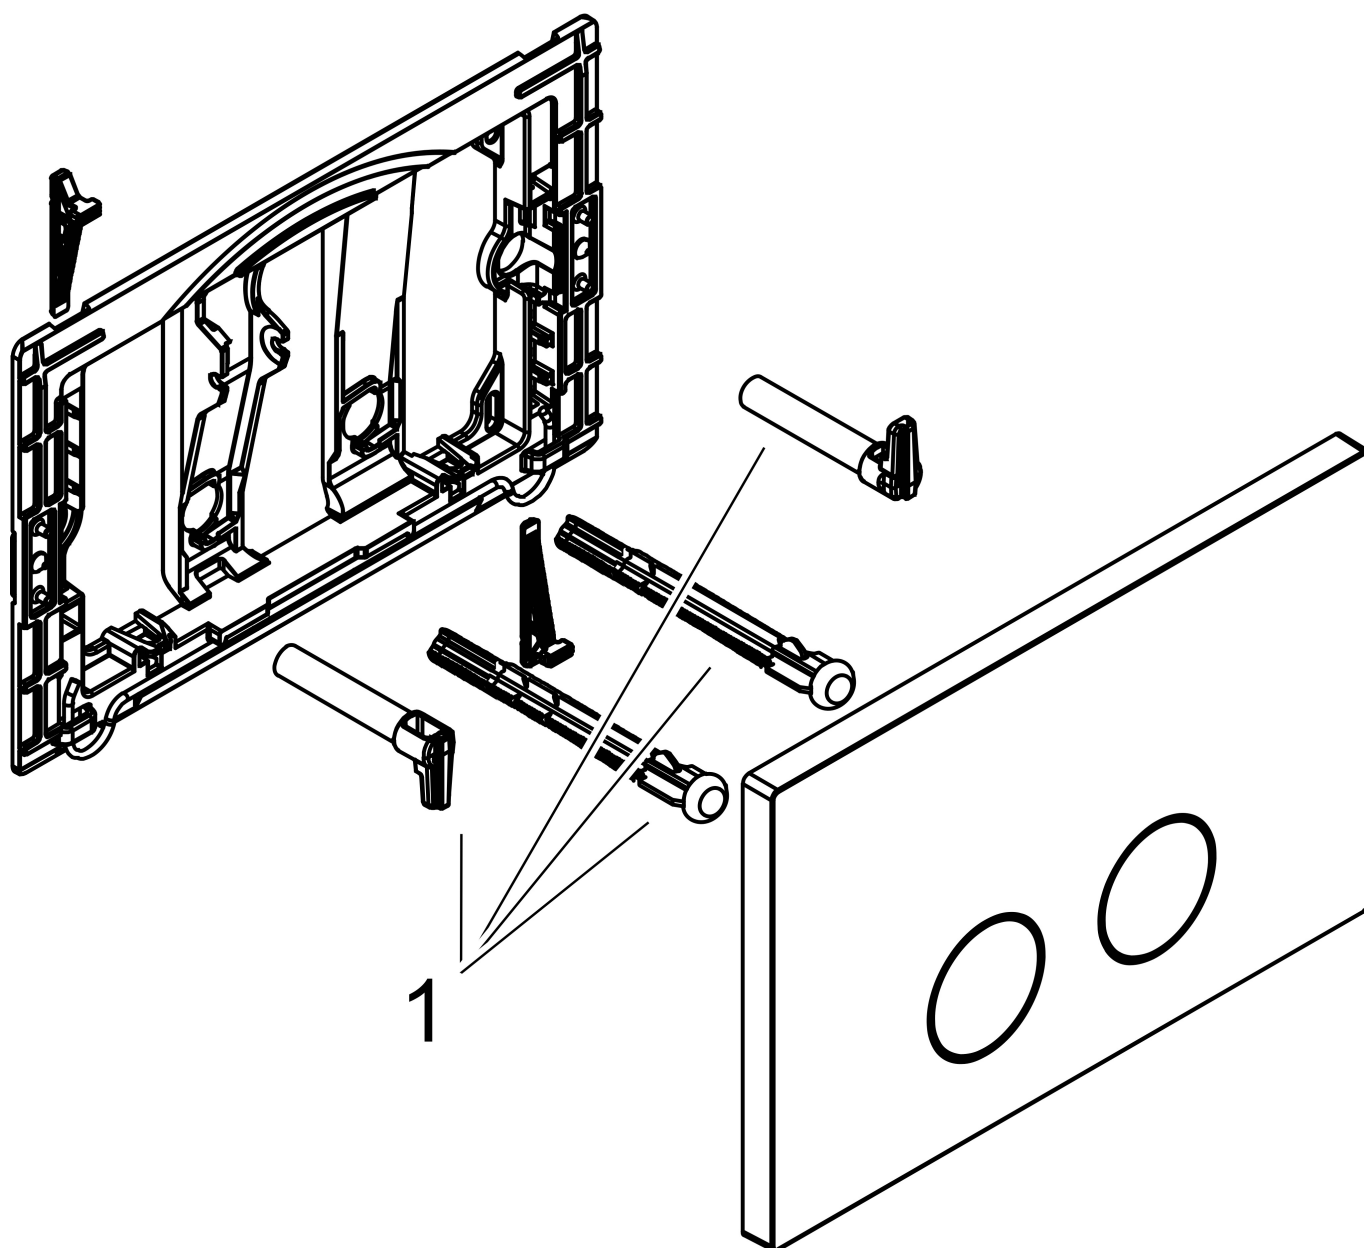

Merk	AXOR
Artikelnaam	AXOR FlushPlate drukplaat
Art.nr.	42530670
Oppervlakte	Mat zwart
Netto prijs	616,00 EUR

Product foto

Kenmerken

- geschikt voor Geberit Sigma
- voor een spoelsysteem met 2 volumes
- van metaal
- afmetingen: 164 x 246 x 12 mm (h x b x d)
- mechanische spoelplaat met handmatige doorspoelactivering
- bediening: van voren met twee knoppen

Maat tekeningen

Merk	AXOR
Artikelnaam	AXOR FlushPlate drukplaat
Art.nr.	42530670
Oppervlakte	Mat zwart
Netto prijs	616,00 EUR

Explosietekening voor bouwjaar: >11/24

Merk AXOR
Artikelnaam **AXOR FlushPlate** drukplaat
Art.nr. 42530670
Oppervlakte Mat zwart
Netto prijs 616,00 EUR