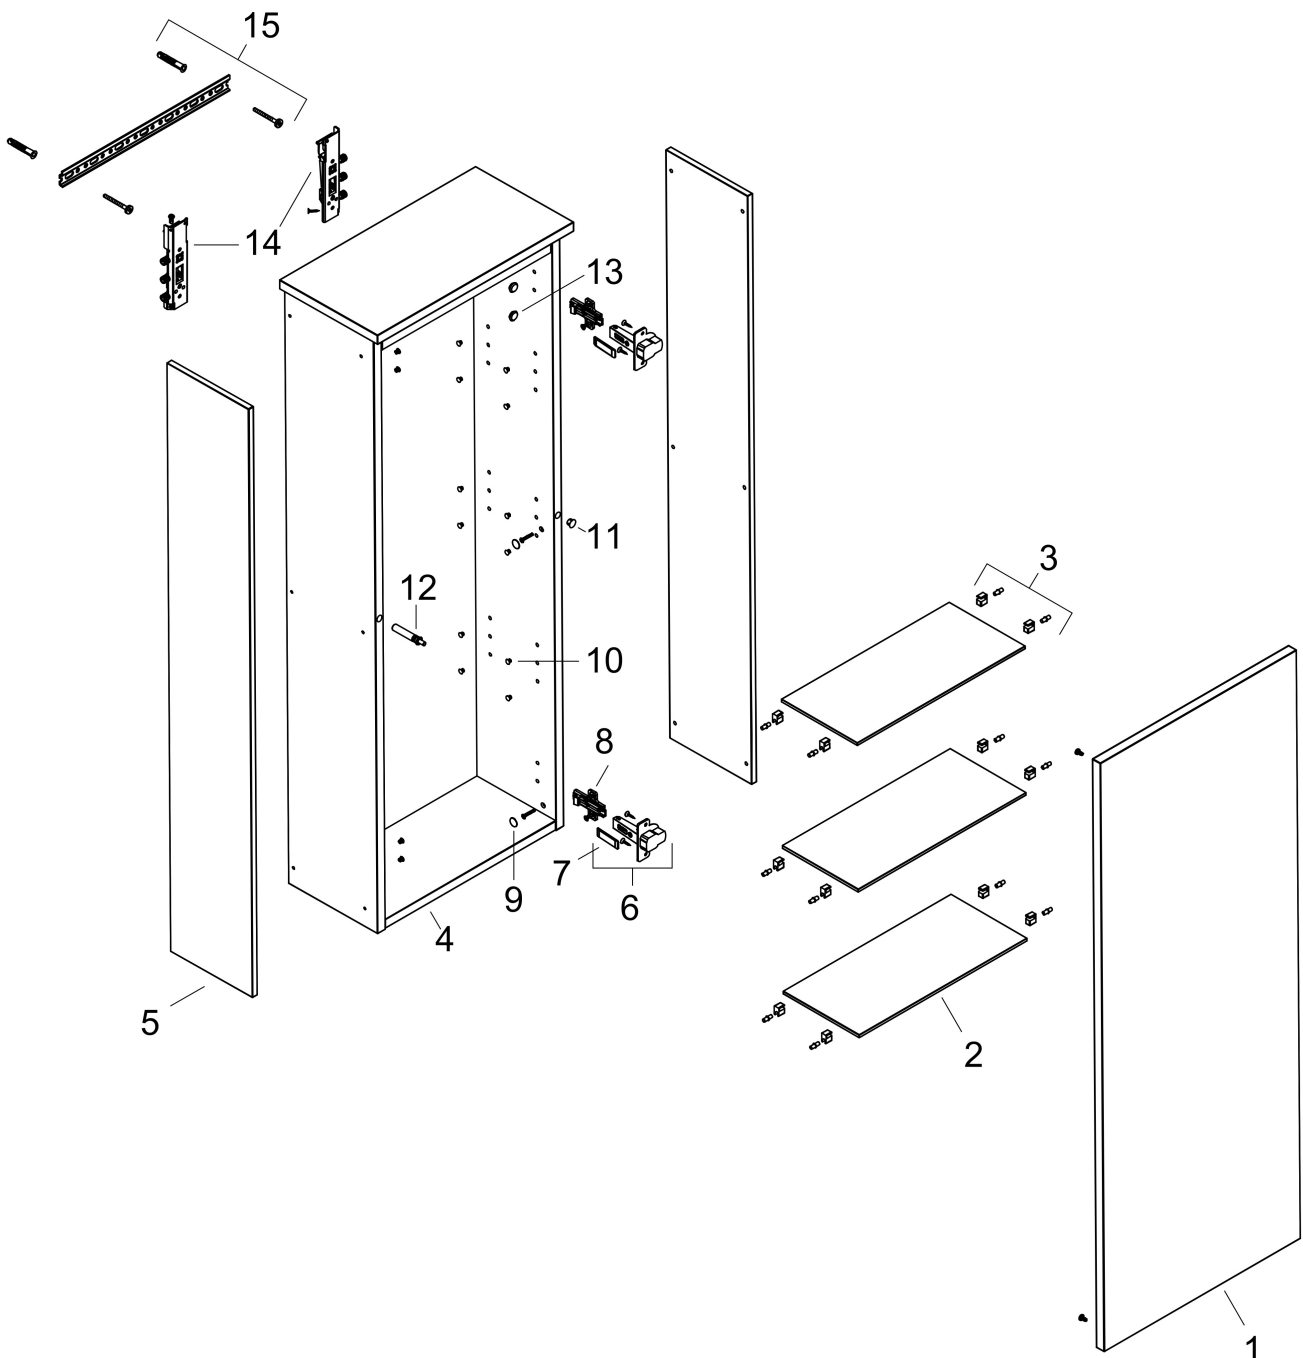

Merk hansgrohe
Artikelnaam **Xilesa E** halfhoge kast 400/350, scharnier rechts
Art.nr. 54284760
Oppervlakte Slate Matt Grey
Netto prijs 502,07 EUR

Explosietekening voor bouwjaar: >03/25

Merk hansgrohe
Artikelnaam **Xilesa E** halfhoge kast 400/350, scharnier rechts
Art.nr. 54284760
Oppervlakte Slate Matt Grey
Netto prijs 502,07 EUR

Onderdelen voor bouwjaar: >03/25

Pos	Beschrijving	Art.nr.	Prijs
1	meubelfront	92037760	153,50
2	glasplaat	92056000	42,22
3	wandhouder	92054000	13,21
4	meubelromp	92034760	
5	dekorplaat	92049760	193,02
6	deurscharnier cpl.	92058000	34,01
7	afdekkap	92059000	10,82
8	wandhouder compl.	92060000	17,26
9	afdekkap	92050000	13,21
10	afdekkap	92051000	13,21
11	afdekkap	92046000	10,82
12	Deurdemper	92038000	17,26
13	afdekkap	92039000	13,21
14	montageset	87145000	42,22
15	montageset	92057000	17,26