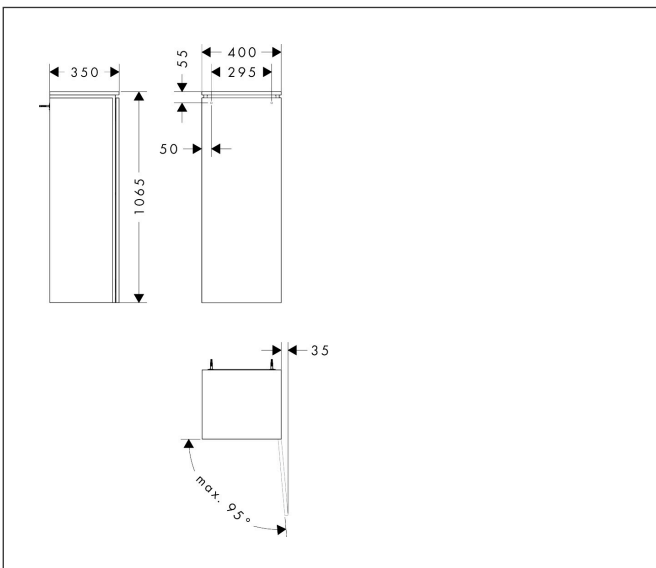

Merk	hansgrohe
Artikelnaam	<b>Xilesa E</b> halfhoge kast 400/350, scharnier rechts
Art.nr.	54284760
Oppervlakte	Slate Matt Grey
Netto prijs	502,07 EUR

## Kenmerken

- bestaat uit: halfhoge kast, glazen planchetten, afdekplaat
- MoistureProof: duurzaam materiaal dat lang mooi blijft
- materiaal afdekplaat: vezelplaat van gemiddelde dichtheid (MDF)
- oppervlaktemateriaal afdekplaat: lak
- dikte afdekplaat: 16 mm
- met zijgreepopening
- type opening: deur
- 1 deur
- deurscharnier: rechts, richting van het deurscharnier kan worden gewijzigd
- SoftClose, voor zacht sluiten
- met 2 verstelbare glazen planchetten
- montagevoorwaarde: voormonteerd
- met bevestigingsmateriaal

## Maat tekeningen

## Explosietekening voor bouwjaar: >03/25

Merk hansgrohe  
 Artikelnaam **Xilesa E** halfhoge kast 400/350, scharnier rechts  
 Art.nr. 54284760  
 Oppervlakte Slate Matt Grey  
 Netto prijs 502,07 EUR