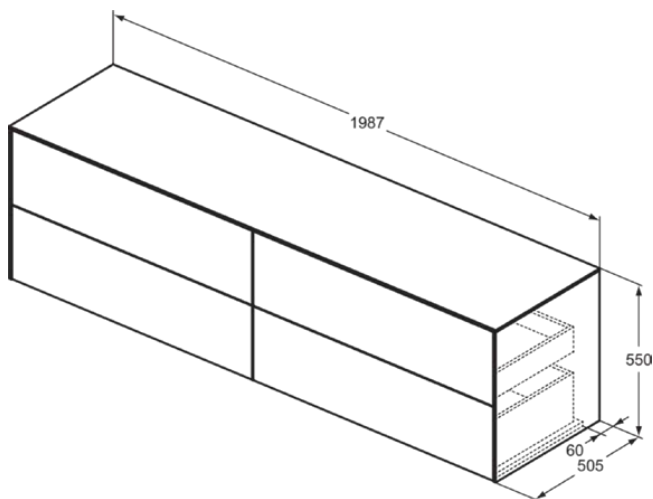

CONCA

T4326Y5

CONCA | Wastafelmeubel 1987x505x550 mm in dark walnut afwerking, 4 laden | Greeploos, Volledige extractielade, Push-to-open, Softclose, Voorgemonteerd, Duurzaam geproduceerd hout, Houtfineer

Afbeelding & technische tekening

Algemene informatie

Productcategorie:	Meubels
Producttype:	Wastafelmeubel
Merk:	Ideal Standard
Collectie:	CONCA
Ontwerper:	Palomba Serafini Associati
Colour:	Y5 - Dark Walnut
Afwerking van het oppervlak:	mat
Hoogte (mm):	550
Breedte (mm):	1987
Lengte / sprong (mm):	505
Bevestigingswijze:	Bevestigingsset
Nettogewicht (kg):	97.50
EAN-code:	8014140464310