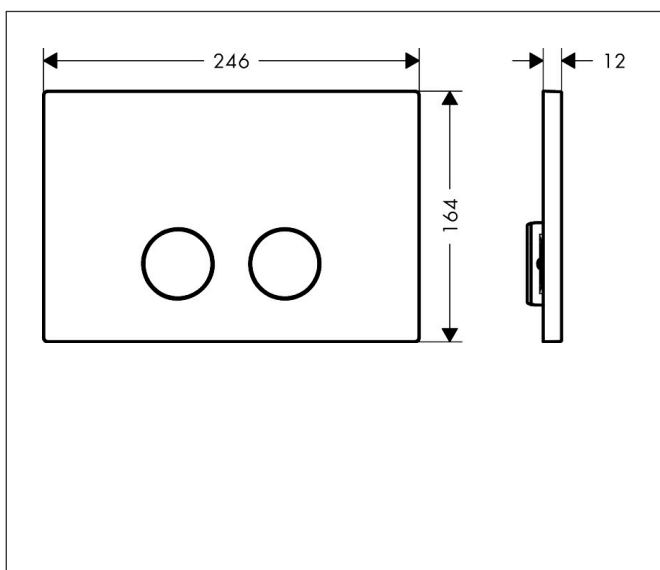

Merk	AXOR
Artikelnaam	AXOR FlushPlate drukplaat
Art.nr.	42530700
Oppervlakte	Mat wit
Netto prijs	616,00 EUR

Product foto

Kenmerken

- geschikt voor Geberit Sigma
- voor een spoelsysteem met 2 volumes
- van metaal
- afmetingen: 164 x 246 x 12 mm (h x b x d)
- mechanische spoelplaat met handmatige doorspoelactivering
- bediening: van voren met twee knoppen

Maat tekeningen

Merk	AXOR
Artikelnaam	AXOR FlushPlate drukplaat
Art.nr.	42530700
Oppervlakte	Mat wit
Netto prijs	616,00 EUR

Explosietekening voor bouwjaar: >11/24

Merk AXOR
Artikelnaam **AXOR FlushPlate** drukplaat
Art.nr. 42530700
Oppervlakte Mat wit
Netto prijs 616,00 EUR