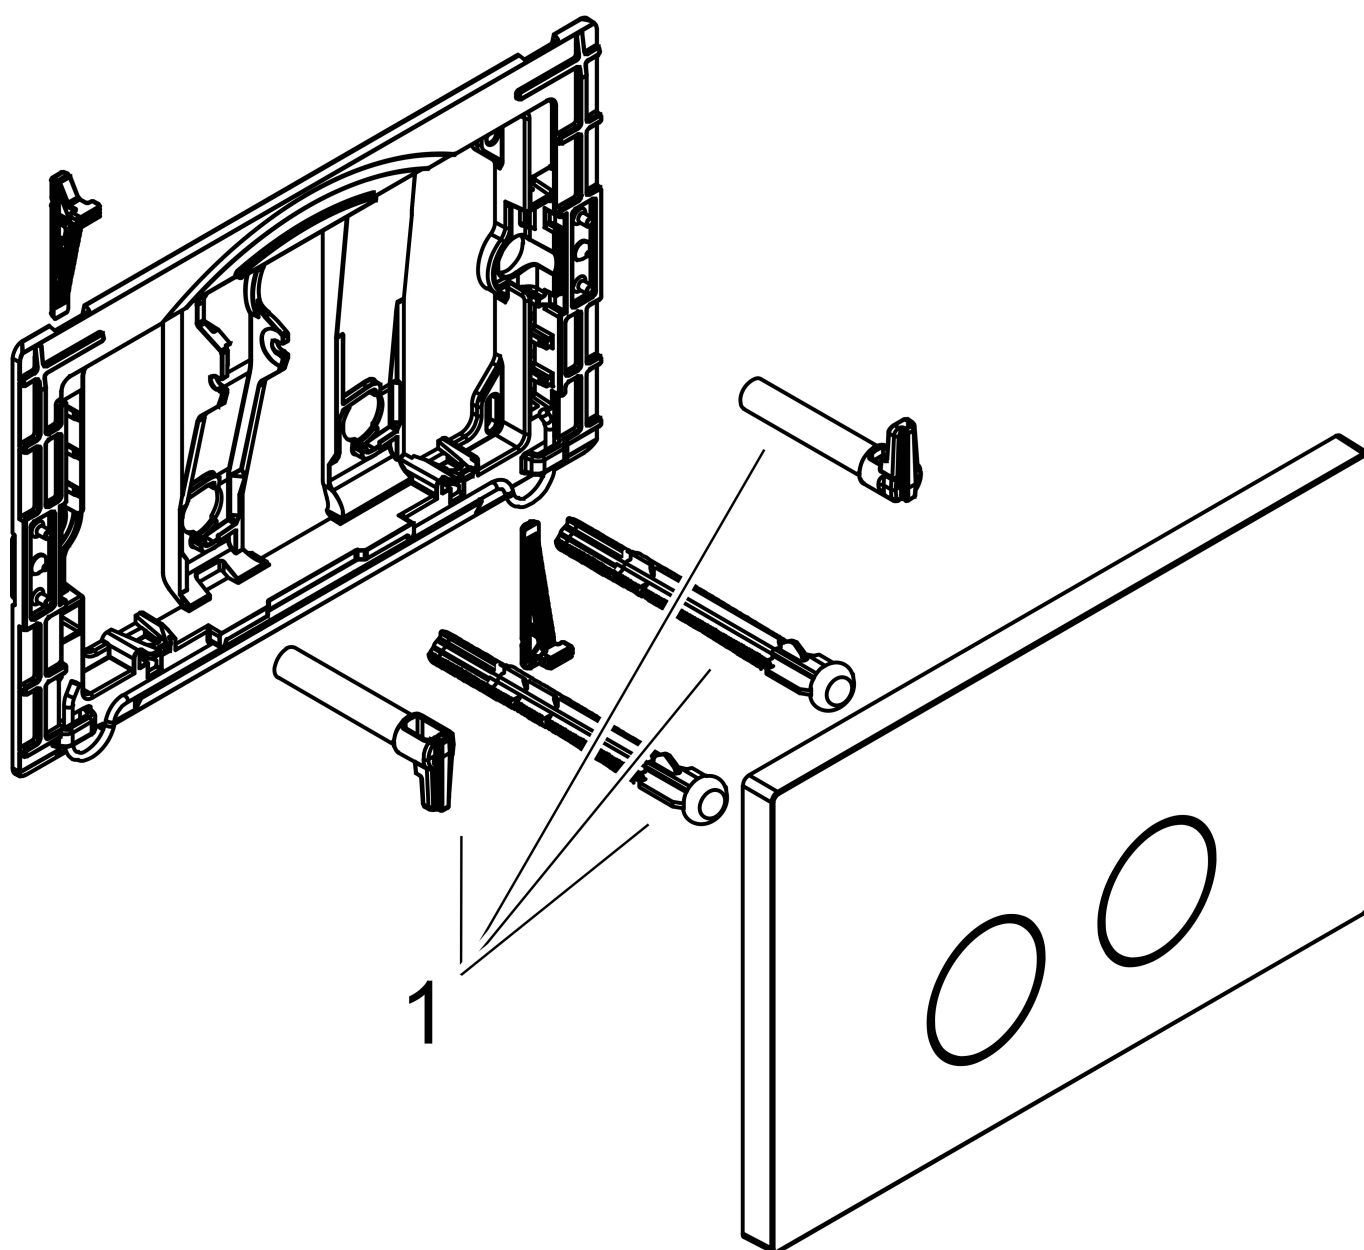

Merk	AXOR
Artikelnaam	AXOR FlushPlate drukplaat
Art.nr.	42530700
Oppervlakte	Mat wit
Netto prijs	616,00 EUR

Product foto

Kenmerken

- geschikt voor Geberit Sigma
- voor een spoelsysteem met 2 volumes
- van metaal
- afmetingen: 164 x 246 x 12 mm (h x b x d)
- mechanische spoelplaat met handmatige doorspoelactivering
- bediening: van voren met twee knoppen

Maat tekeningen

Merk	AXOR
Artikelnaam	AXOR FlushPlate drukplaat
Art.nr.	42530700
Oppervlakte	Mat wit
Netto prijs	616,00 EUR

Explosietekening voor bouwjaar: >11/24

Merk AXOR
Artikelnaam **AXOR FlushPlate** drukplaat
Art.nr. 42530700
Oppervlakte Mat wit
Netto prijs 616,00 EUR