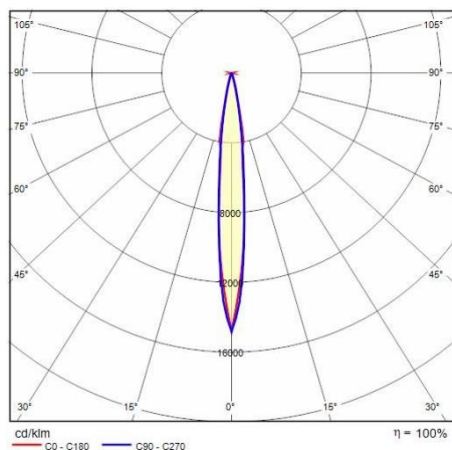

## Algemene informatie

Lamphouder:	LED	Lichtbron:	LED
Nominale lichtstroom [lm]:	1403	Reële lichtstroom [lm]:	1069
Armatuur wattage [W]:	14 W	Specifieke lichtstroom [lm/W]:	76
CRI:	80	Kleurtemperatuur [K]:	4000
Kleur / Afwerking:	AN-g6 / Antraciet / Structuur mat	IP waarde:	IP67
Impact resistance / impact energy:	IK09 15J xx7	Beschermingsklasse:	I
Optiek:	C/1 - Cirkelvormige intensieve	Nettogewicht [kg]:	2.904
Totale diameter [mm]:	190	Totale hoogte [mm]:	148

## Fotometrische gegevens