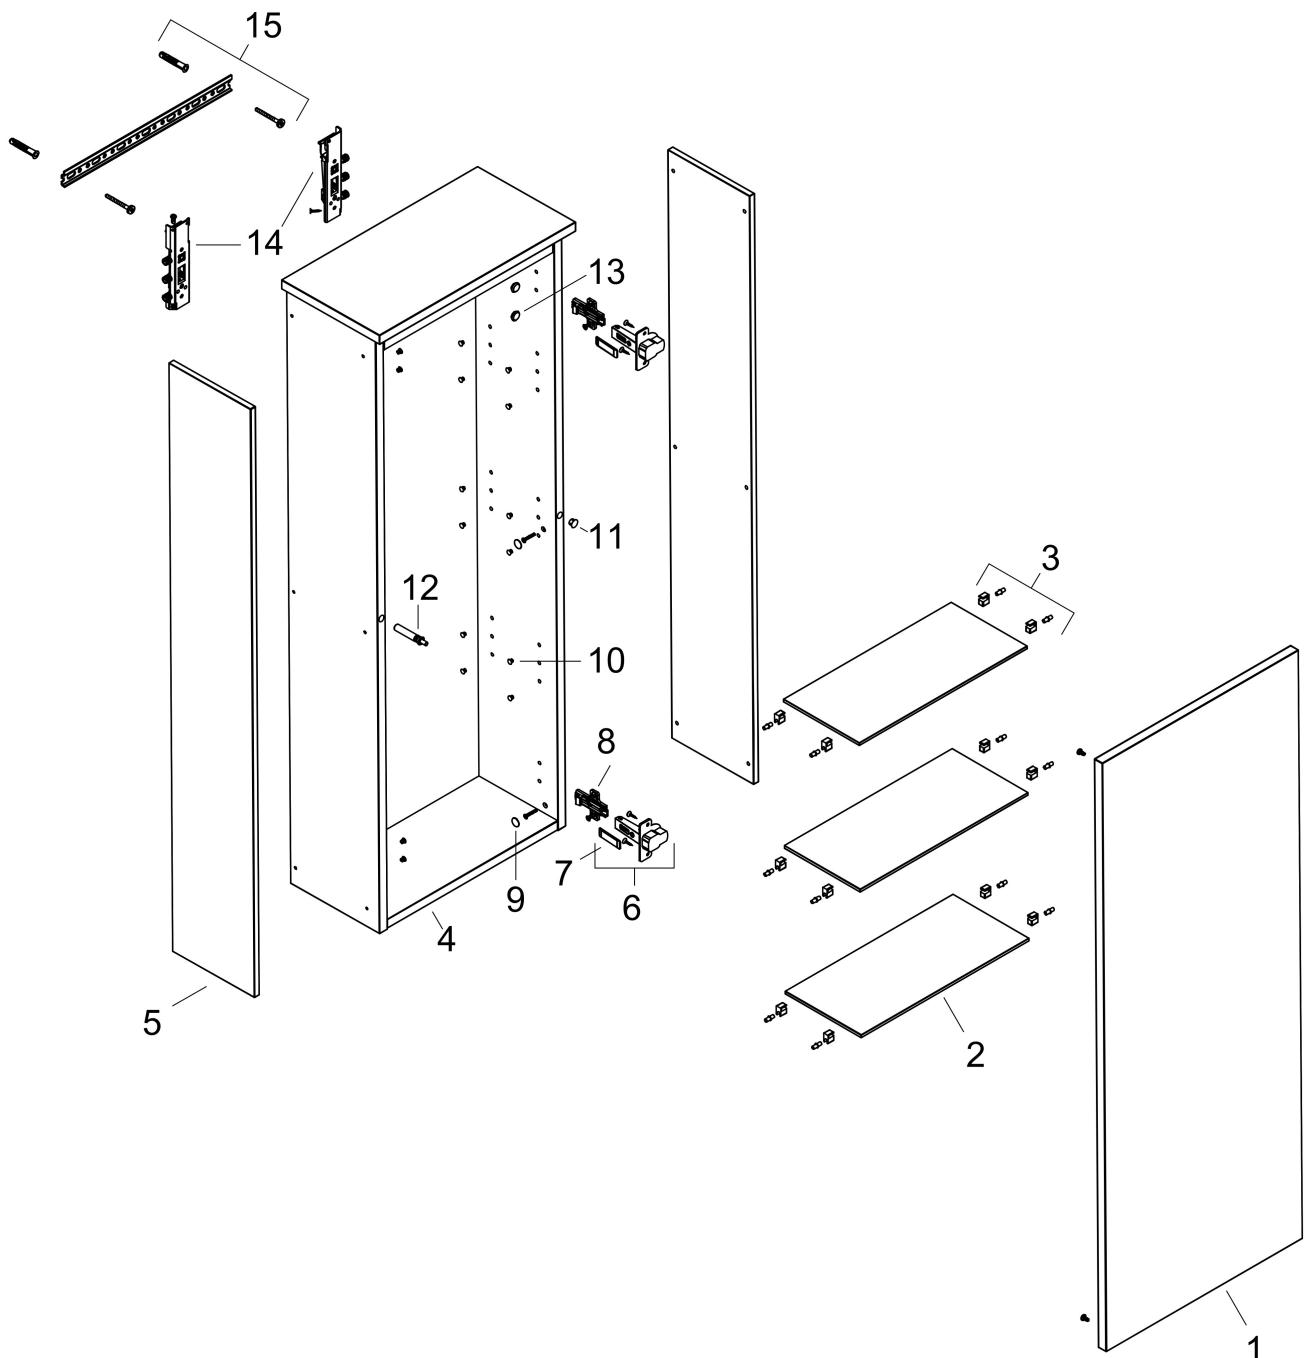

Merk hansgrohe
 Artikelnaam **Xilesa E** halfhoge kast 400/350, scharnier rechts
 Art.nr. 54284780
 Oppervlakte Sand Matt Beige
 Netto prijs 502,07 EUR

Product foto

Kenmerken

- bestaat uit: halfhoge kast, glazen planchetten, afdekplaat
- MoistureProof: duurzaam materiaal dat lang mooi blijft
- materiaal afdekplaat: vezelplaat van gemiddelde dichtheid (MDF)
- oppervlaktemateriaal afdekplaat: lak
- dikte afdekplaat: 16 mm
- met zijgreepopening
- type opening: deur
- 1 deur
- deurscharnier: rechts, richting van het deurscharnier kan worden gewijzigd
- SoftClose, voor zacht sluiten
- met 2 verstelbare glazen planchetten
- montagevoorwaarde: voormonteerd
- met bevestigingsmateriaal

Maat tekeningen

Technologie

Certificaat

Merk hansgrohe
Artikelnaam **Xilesa E** halfhoge kast 400/350, scharnier rechts
Art.nr. 54284780
Oppervlakte Sand Matt Beige
Netto prijs 502,07 EUR

Explosietekening voor bouwjaar: >03/25

Merk hansgrohe
 Artikelnaam **Xilesa E** halfhoge kast 400/350, scharnier rechts
 Art.nr. 54284780
 Oppervlakte Sand Matt Beige
 Netto prijs 502,07 EUR

Onderdelen voor bouwjaar: >03/25

Pos	Beschrijving	Art.nr.	Prijs
1	meubelfront	92037780	153,50
2	glasplaat	92056000	42,22
3	wandhouder	92054000	13,21
4	meubelromp	92034780	
5	dekorplaat	92049780	193,02
6	deurscharnier cpl.	92058000	34,01
7	afdekkap	92059000	10,82
8	wandhouder compl.	92060000	17,26
9	afdekkap	92050000	13,21
10	afdekkap	92051000	13,21
11	afdekkap	92046000	10,82
12	Deurdemper	92038000	17,26
13	afdekkap	92039000	13,21
14	montageset	87145000	42,22
15	montageset	92057000	17,26