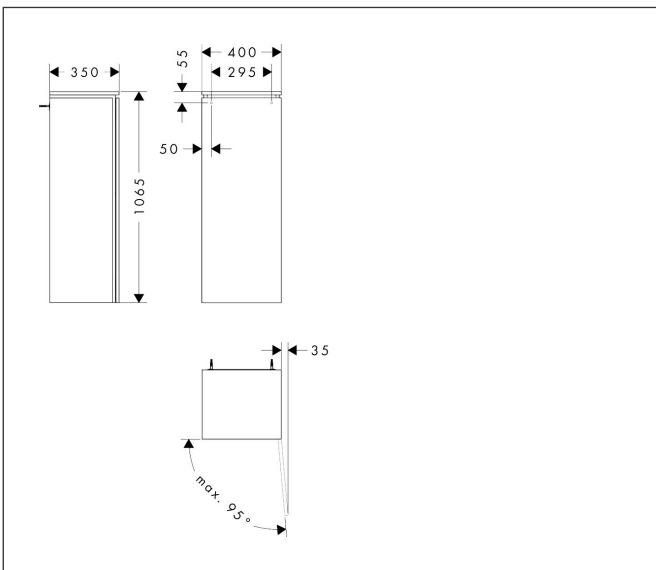

Merk hansgrohe
 Artikelnaam **Xilesa E** halfhoge kast 400/350, scharnier rechts
 Art.nr. 54284780
 Oppervlakte Sand Matt Beige
 Netto prijs 502,07 EUR

Product foto

Kenmerken

- bestaat uit: halfhoge kast, glazen planchetten, afdekplaat
- MoistureProof: duurzaam materiaal dat lang mooi blijft
- materiaal afdekplaat: vezelplaat van gemiddelde dichtheid (MDF)
- oppervlaktemateriaal afdekplaat: lak
- dikte afdekplaat: 16 mm
- met zijgreepopening
- type opening: deur
- 1 deur
- deurscharnier: rechts, richting van het deurscharnier kan worden gewijzigd
- SoftClose, voor zacht sluiten
- met 2 verstelbare glazen planchetten
- montagevoorwaarde: voormonteerd
- met bevestigingsmateriaal

Maat tekeningen

Technologie

Certificaat

Merk hansgrohe
Artikelnaam **Xilesa E** halfhoge kast 400/350, scharnier rechts
Art.nr. 54284780
Oppervlakte Sand Matt Beige
Netto prijs 502,07 EUR

Explosietekening voor bouwjaar: >03/25

Merk hansgrohe
 Artikelnaam **Xilesa E** halfhoge kast 400/350, scharnier rechts
 Art.nr. 54284780
 Oppervlakte Sand Matt Beige
 Netto prijs 502,07 EUR

Onderdelen voor bouwjaar: >03/25

Pos	Beschrijving	Art.nr.	Prijs
1	meubelfront	92037780	153,50
2	glasplaat	92056000	42,22
3	wandhouder	92054000	13,21
4	meubelromp	92034780	
5	dekorplaat	92049780	193,02
6	deurscharnier cpl.	92058000	34,01
7	afdekkap	92059000	10,82
8	wandhouder compl.	92060000	17,26
9	afdekkap	92050000	13,21
10	afdekkap	92051000	13,21
11	afdekkap	92046000	10,82
12	Deurdemper	92038000	17,26
13	afdekkap	92039000	13,21
14	montageset	87145000	42,22
15	montageset	92057000	17,26