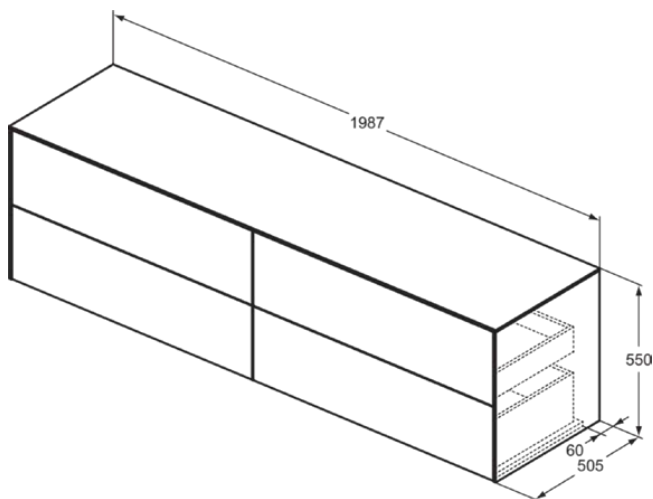

## T4326Y6

CONCA | Wastafelmeubel 1987x505x550 mm in licht eiken afwerking, 4 laden | Greeploos, Volledige extractielade, Push-to-open, Softclose, Voorgemonteerd, Duurzaam geproduceerd hout, Houtfineer

### Algemene informatie

Productcategorie:	Meubels
Producttype:	Wastafelmeubel
Merk:	Ideal Standard
Collectie:	CONCA
Ontwerper:	Palomba Serafini Associati
Colour:	Y6 - Licht Eiken
Afwerking van het oppervlak:	mat
Hoogte (mm):	550
Breedte (mm):	1987
Lengte / sprong (mm):	505
Bevestigingswijze:	Bevestigingsset
Nettogewicht (kg):	97.50
EAN-code:	8014140464327