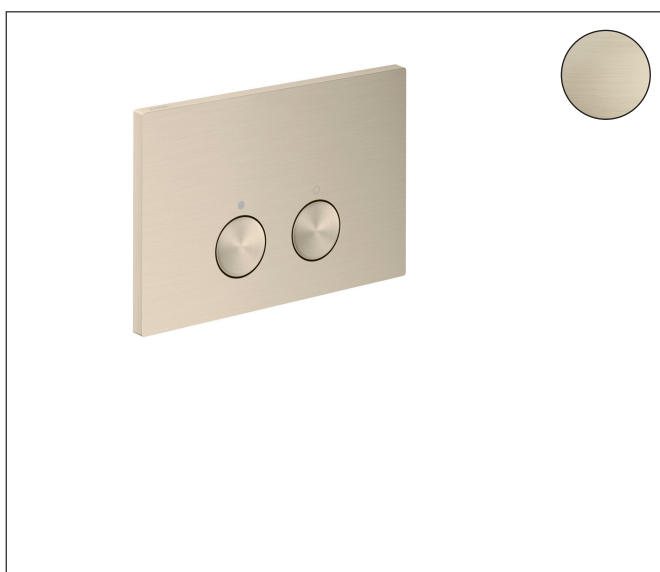

Merk	AXOR
Artikelnaam	<b>AXOR FlushPlate</b> drukplaat
Art.nr.	42530820
Oppervlakte	Brushed Nickel
Netto prijs	660,00 EUR

## Kenmerken

- geschikt voor Geberit Sigma
- voor een spoelsysteem met 2 volumes
- van metaal
- afmetingen: 164 x 246 x 12 mm (h x b x d)
- mechanische spoelplaat met handmatige doorspoelactivering
- bediening: van voren met twee knoppen