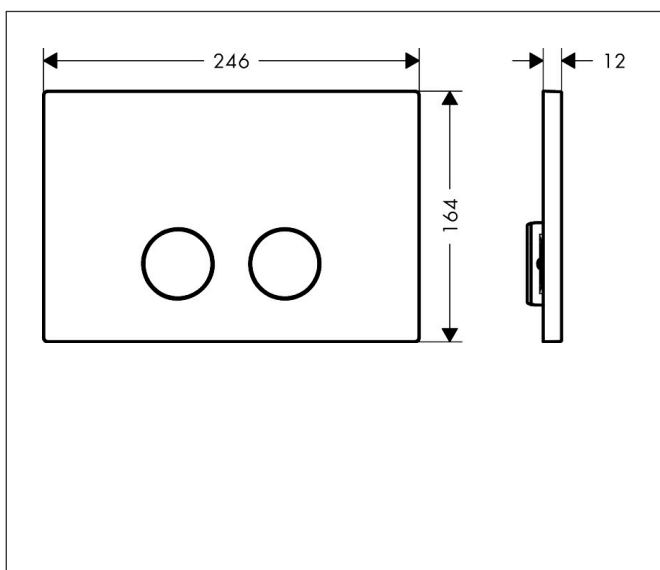

## Kenmerken

- geschikt voor Geberit Sigma
- voor een spoelsysteem met 2 volumes
- van metaal
- afmetingen: 164 x 246 x 12 mm (h x b x d)
- mechanische spoelplaat met handmatige doorspoelactivering
- bediening: van voren met twee knoppen

## Maat tekeningen

Merk	AXOR
Artikelnaam	<b>AXOR FlushPlate</b> drukplaat
Art.nr.	42530820
Oppervlakte	Brushed Nickel
Netto prijs	660,00 EUR

## Explosietekening voor bouwjaar: >11/24

Merk AXOR  
Artikelnaam **AXOR FlushPlate** drukplaat  
Art.nr. 42530820  
Oppervlakte Brushed Nickel  
Netto prijs 660,00 EUR

---