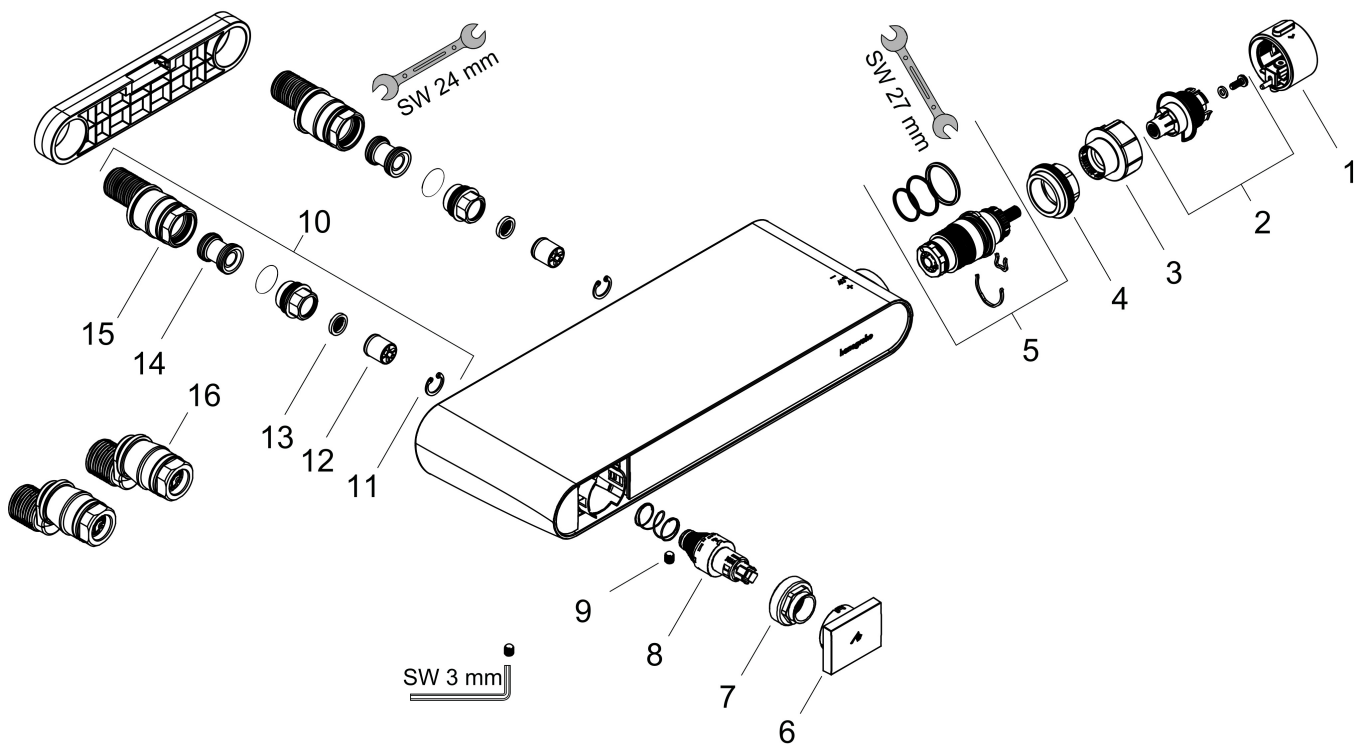

Merk hansgrohe
 Artikelnaam **Xilesa E** hoge kast 400/200, scharnier links
 Art.nr. 54285550
 Oppervlakte Cashmere Oak
 Netto prijs 613,27 EUR

Product foto

Kenmerken

- bestaat uit: hoge kast, glazen planchetten, afdekplaat
- materiaal behuizing: vezelplaat van gemiddelde dichtheid (MDF)
- MoistureProof: duurzaam materiaal dat lang mooi blijft
- materiaal afdekplaat: 3-laags spaanplaat met hoge dichtheid
- oppervlaktemateriaal afdekplaat: melamine directe coating
- met zijgreepopening
- type opening: deur
- 1 deur
- deurscharnier: links, richting van het deurscharnier kan worden gewijzigd
- SoftClose, voor zacht sluiten
- met 2 verstelbare glazen planchetten
- montagevoorwaarde: voormonteerd
- met bevestigingsmateriaal

Maat tekeningen

Technologie

Certificaat

Merk	hansgrohe
Artikelnaam	Xilesa E hoge kast 400/200, scharnier links
Art.nr.	54285550
Oppervlakte	Cashmere Oak
Netto prijs	613,27 EUR

Explosietekening voor bouwjaar: >03/25

Merk hansgrohe
 Artikelnaam **Xilesa E** hoge kast 400/200, scharnier links
 Art.nr. 54285550
 Oppervlakte Cashmere Oak
 Netto prijs 613,27 EUR

Onderdelen voor bouwjaar: >03/25

Pos	Beschrijving	Art.nr.	Prijs
1	meubelfront	92065550	312,42
2	glasplaat	92056000	42,22
3	wandhouder	92054000	13,21
4	dekorplaat	92066550	118,25
5	meubelromp	92061000	510,85
6	deurscharnier cpl.	92058000	34,01
7	wandhouder compl.	92060000	17,26
8	afdekkap	92050000	13,21
9	draadeind set	92068000	10,82
10	afdekkap	92051000	13,21
11	Deurdemper	92038000	17,26
12	afdekkap	92053000	17,26
13	afdekkap	92059000	10,82
14	afdekkap	92046000	10,82
15	afdekkap	92039000	13,21
16	montageset	87145000	42,22
17	montageset	92057000	17,26