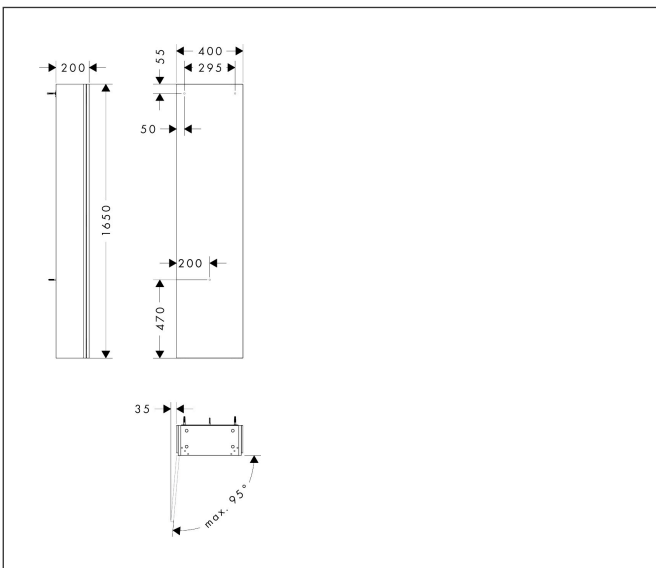

Merk hansgrohe
 Artikelnaam **Xilesa E** hoge kast 400/200, scharnier links
 Art.nr. 54285550
 Oppervlakte Cashmere Oak
 Netto prijs 613,27 EUR

Product foto

Kenmerken

- bestaat uit: hoge kast, glazen planchetten, afdekplaat
- materiaal behuizing: vezelplaat van gemiddelde dichtheid (MDF)
- MoistureProof: duurzaam materiaal dat lang mooi blijft
- materiaal afdekplaat: 3-laags spaanplaat met hoge dichtheid
- oppervlaktemateriaal afdekplaat: melamine directe coating
- met zijgreepopening
- type opening: deur
- 1 deur
- deurscharnier: links, richting van het deurscharnier kan worden gewijzigd
- SoftClose, voor zacht sluiten
- met 2 verstelbare glazen planchetten
- montagevoorwaarde: voormonteerd
- met bevestigingsmateriaal

Maat tekeningen

Technologie

Certificaat

Merk	hansgrohe
Artikelnaam	Xilesa E hoge kast 400/200, scharnier links
Art.nr.	54285550
Oppervlakte	Cashmere Oak
Netto prijs	613,27 EUR

Explosietekening voor bouwjaar: >03/25

Merk hansgrohe
 Artikelnaam **Xilesa E** hoge kast 400/200, scharnier links
 Art.nr. 54285550
 Oppervlakte Cashmere Oak
 Netto prijs 613,27 EUR

Onderdelen voor bouwjaar: >03/25

Pos	Beschrijving	Art.nr.	Prijs
1	meubelfront	92065550	312,42
2	glasplaat	92056000	42,22
3	wandhouder	92054000	13,21
4	dekorplaat	92066550	118,25
5	meubelromp	92061000	510,85
6	deurscharnier cpl.	92058000	34,01
7	wandhouder compl.	92060000	17,26
8	afdekkap	92050000	13,21
9	draadeind set	92068000	10,82
10	afdekkap	92051000	13,21
11	Deurdemper	92038000	17,26
12	afdekkap	92053000	17,26
13	afdekkap	92059000	10,82
14	afdekkap	92046000	10,82
15	afdekkap	92039000	13,21
16	montageset	87145000	42,22
17	montageset	92057000	17,26