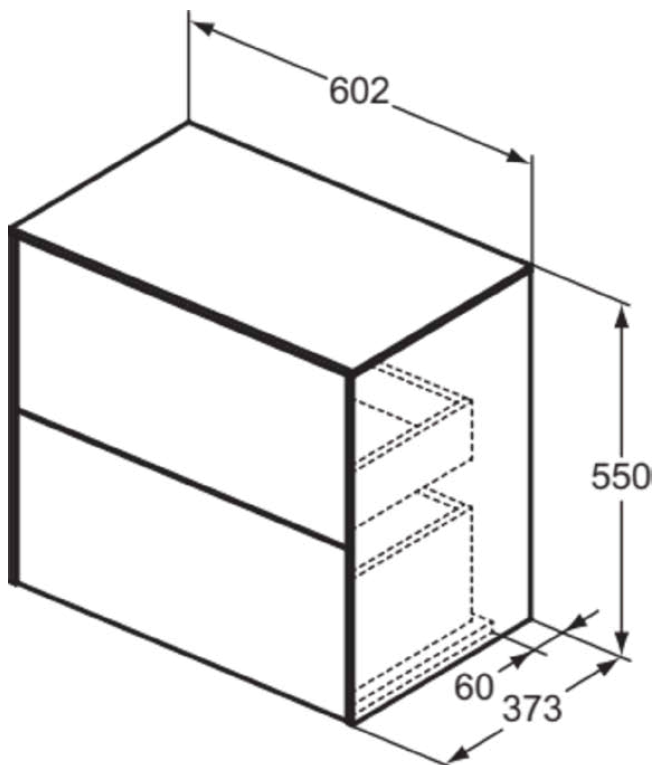

## T4327Y1

CONCA | Wastafelmeubel 602x373x550 mm in matt white afwerking, 2 laden | Greeploos, Volledige extractielade, Push-to-open, Softclose, Ruimtebesparend, Voorgemonteerd, Duurzaam geproduceerd hout

### Algemene informatie

Productcategorie:	Meubels
Producttype:	Wastafelmeubel
Merk:	Ideal Standard
Collectie:	CONCA
Ontwerper:	Palomba Serafini Associati
Colour:	Y1 - Matt White
Afwerking van het oppervlak:	mat
Hoogte (mm):	550
Breedte (mm):	602
Lengte / sprong (mm):	373
Bevestigingswijze:	Bevestigingsset
Nettogewicht (kg):	30.00
EAN-code:	8014140464334