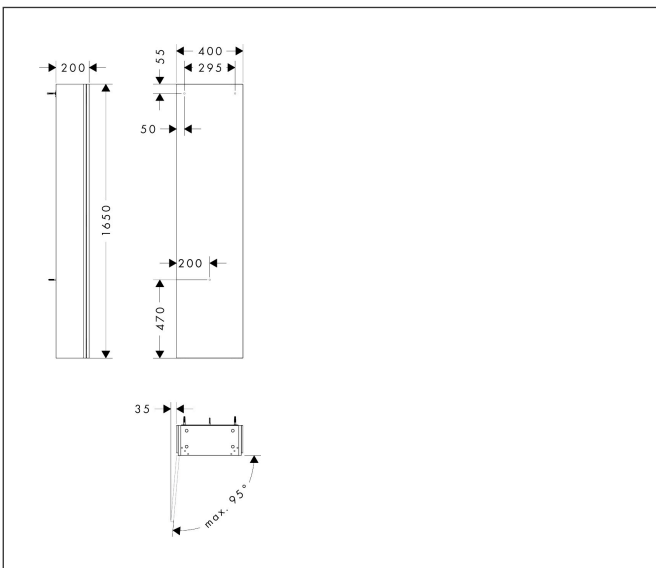

Merk hansgrohe  
 Artikelnaam **Xilesa E** hoge kast 400/200, scharnier links  
 Art.nr. 54285700  
 Oppervlakte mat wit  
 Netto prijs 613,27 EUR

## Kenmerken

- bestaat uit: hoge kast, glazen planchetten, afdekplaat
- materiaal behuizing: vezelplaat van gemiddelde dichtheid (MDF)
- MoistureProof: duurzaam materiaal dat lang mooi blijft
- materiaal afdekplaat: vezelplaat van gemiddelde dichtheid (MDF)
- met zijgreepopening
- type opening: deur
- 1 deur
- deurscharnier: links, richting van het deurscharnier kan worden gewijzigd
- SoftClose, voor zacht sluiten
- met 2 verstelbare glazen planchetten
- montagevoorwaarde: voorgesmonteerd
- met bevestigingsmateriaal

## Maat tekeningen