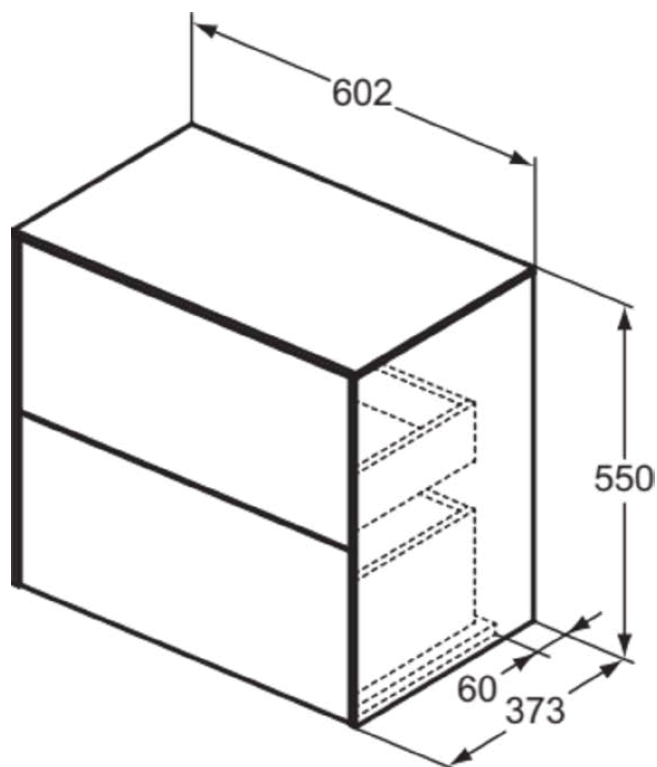

## T4327Y2

CONCA | Wastafelmeubel 602x373x550 mm in matt anthracite afwerking, 2 laden  
| Greeploos, Volledige extractielade, Push-to-open, Softclose, Ruimtebesparend,  
Voorgemonteerd, Duurzaam geproduceerd hout

### Algemene informatie

Productcategorie:	Meubels
Producttype:	Wastafelmeubel
Merk:	Ideal Standard
Collectie:	CONCA
Ontwerper:	Palomba Serafini Associati
Colour:	Y2 - Matt Anthracite
Afwerking van het oppervlak:	mat
Hoogte (mm):	550
Breedte (mm):	602
Lengte / sprong (mm):	373
Bevestigingswijze:	Bevestigingsset
Nettogewicht (kg):	30.00
EAN-code:	8014140464341