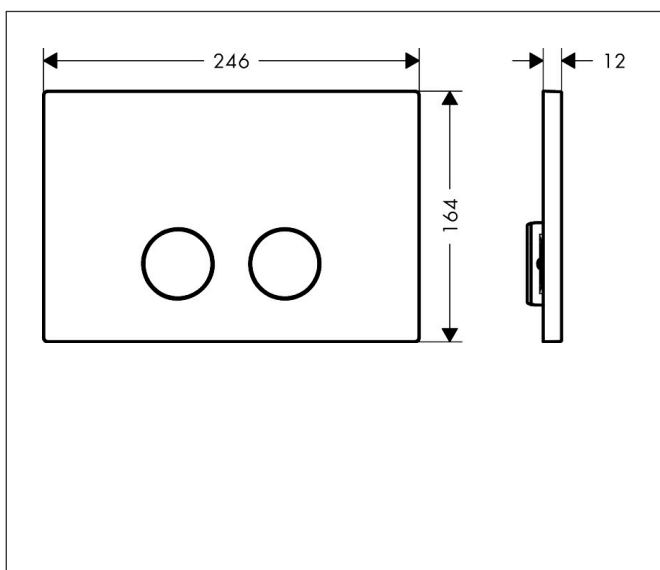

Merk	AXOR
Artikelnaam	AXOR FlushPlate drukplaat
Art.nr.	42530990
Oppervlakte	Polished Gold Optic
Netto prijs	660,00 EUR

Product foto

Kenmerken

- geschikt voor Geberit Sigma
- voor een spoelsysteem met 2 volumes
- van metaal
- afmetingen: 164 x 246 x 12 mm (h x b x d)
- mechanische spoelplaat met handmatige doorspoelactivering
- bediening: van voren met twee knoppen

Maat tekeningen

Merk	AXOR
Artikelnaam	AXOR FlushPlate drukplaat
Art.nr.	42530990
Oppervlakte	Polished Gold Optic
Netto prijs	660,00 EUR

Explosietekening voor bouwjaar: >11/24

Merk AXOR
Artikelnaam **AXOR FlushPlate** drukplaat
Art.nr. 42530990
Oppervlakte Polished Gold Optic
Netto prijs 660,00 EUR