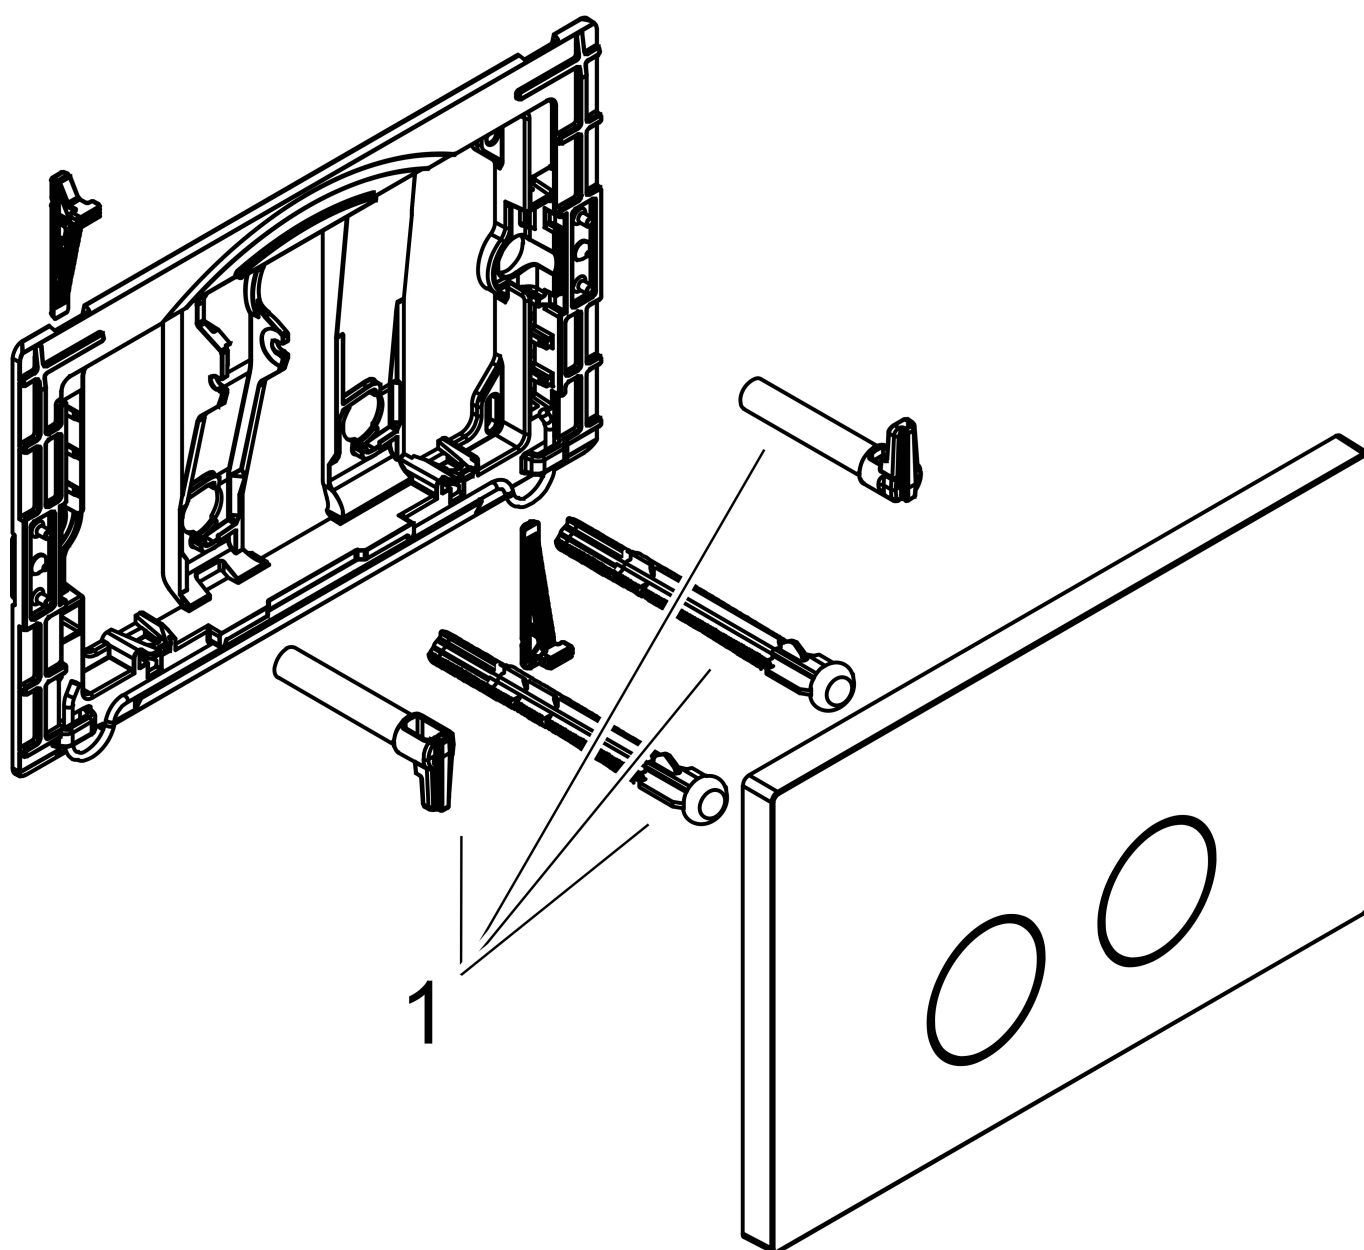

Merk	AXOR
Artikelnaam	AXOR FlushPlate drukplaat
Art.nr.	42530990
Oppervlakte	Polished Gold Optic
Netto prijs	660,00 EUR

Product foto

Kenmerken

- geschikt voor Geberit Sigma
- voor een spoelsysteem met 2 volumes
- van metaal
- afmetingen: 164 x 246 x 12 mm (h x b x d)
- mechanische spoelplaat met handmatige doorspoelactivering
- bediening: van voren met twee knoppen

Maat tekeningen

Merk	AXOR
Artikelnaam	AXOR FlushPlate drukplaat
Art.nr.	42530990
Oppervlakte	Polished Gold Optic
Netto prijs	660,00 EUR

Explosietekening voor bouwjaar: >11/24

Merk AXOR
Artikelnaam **AXOR FlushPlate** drukplaat
Art.nr. 42530990
Oppervlakte Polished Gold Optic
Netto prijs 660,00 EUR