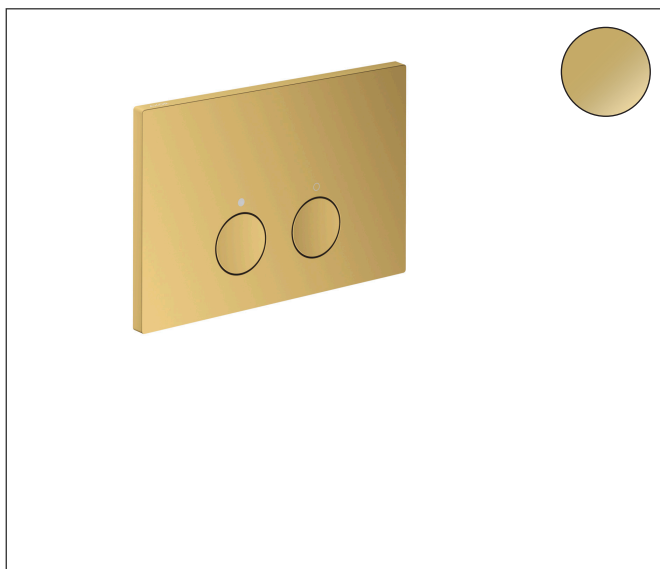

Merk	AXOR
Artikelnaam	AXOR FlushPlate drukplaat
Art.nr.	42530990
Oppervlakte	Polished Gold Optic
Netto prijs	660,00 EUR

Product foto

Kenmerken

- geschikt voor Geberit Sigma
- voor een spoelsysteem met 2 volumes
- van metaal
- afmetingen: 164 x 246 x 12 mm (h x b x d)
- mechanische spoelplaat met handmatige doorspoelactivering
- bediening: van voren met twee knoppen

Maat tekeningen

Merk	AXOR
Artikelnaam	AXOR FlushPlate drukplaat
Art.nr.	42530990
Oppervlakte	Polished Gold Optic
Netto prijs	660,00 EUR

Explosietekening voor bouwjaar: >11/24

Merk AXOR
Artikelnaam **AXOR FlushPlate** drukplaat
Art.nr. 42530990
Oppervlakte Polished Gold Optic
Netto prijs 660,00 EUR