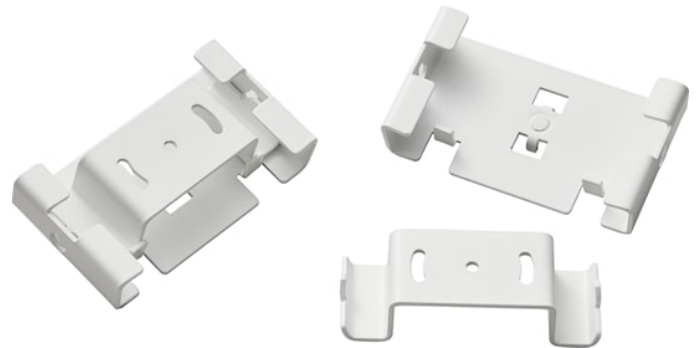

Gradeo Opbouwkit

Artikelnummer 0042749

SYLVANIA

2 stuks opbouwbeugels, ontworpen voor Gradeo-armaturen

Technische gegevens

Fotometrie

Algemene gegevens

Productnaam	Gradeo Opbouwkit
Technologie	Non - Electrical Device
Type accessoire	Mounting
Type of accessory	Mounting accessory
Behuizing	Roestvast staal
Algemene toepassing	Onderwijs, Kantoor
ETIM klasse	EC002557
E-nummer FI	4279695
Garantie	5 jaar

Fysieke gegevens

Kleur behuizing	RAL 9016 - Traffic white / Bezel
Lengte (mm)	155
Breedte (mm)	57
Hoogte (mm)	40
Gewicht (kg)	0.37

Verpakkingen

EAN code	5410288427492
Enkele lengte verpakking (cm)	12.0
Enkele breedte verpakking (cm)	9.0
Hoogte eenheidsverpakking (cm)	6.0
DUN14 (inner)	15410288427499
Binnenhoogte verpakking (cm)	12.0
Binnenbreedte verpakking (cm)	9.0
Binnenlengte verpakking (cm)	6.0
Eenheden per omdoos	24
Lengte omdoos (cm)	38.0
Breedte omdoos (cm)	38.0
Diepte omdoos (cm)	14.0