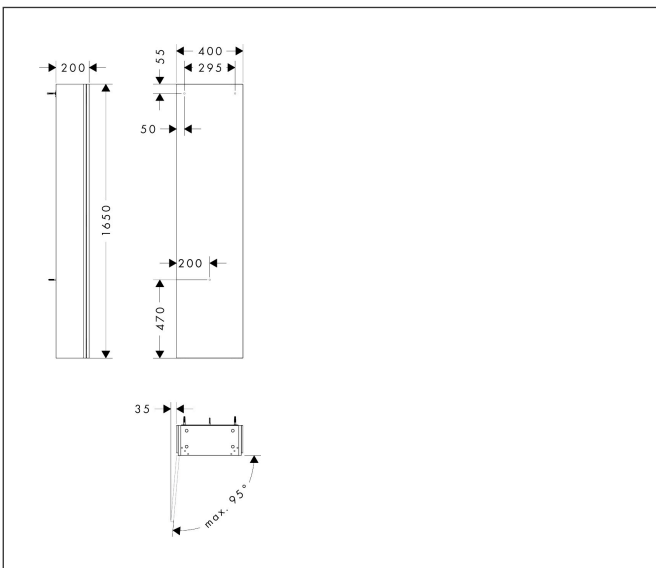

Merk hansgrohe
 Artikelnaam **Xilesa E** hoge kast 400/200, scharnier links
 Art.nr. 54285760
 Oppervlakte Slate Matt Grey
 Netto prijs 613,27 EUR

Product foto

Kenmerken

- bestaat uit: hoge kast, glazen planchetten, afdekplaat
- materiaal behuizing: vezelplaat van gemiddelde dichtheid (MDF)
- MoistureProof: duurzaam materiaal dat lang mooi blijft
- materiaal afdekplaat: vezelplaat van gemiddelde dichtheid (MDF)
- met zijgreepopening
- type opening: deur
- 1 deur
- deurscharnier: links, richting van het deurscharnier kan worden gewijzigd
- SoftClose, voor zacht sluiten
- met 2 verstelbare glazen planchetten
- montagevoorwaarde: voorgemonteerd
- met bevestigingsmateriaal

Maat tekeningen

Technologie

Certificaat