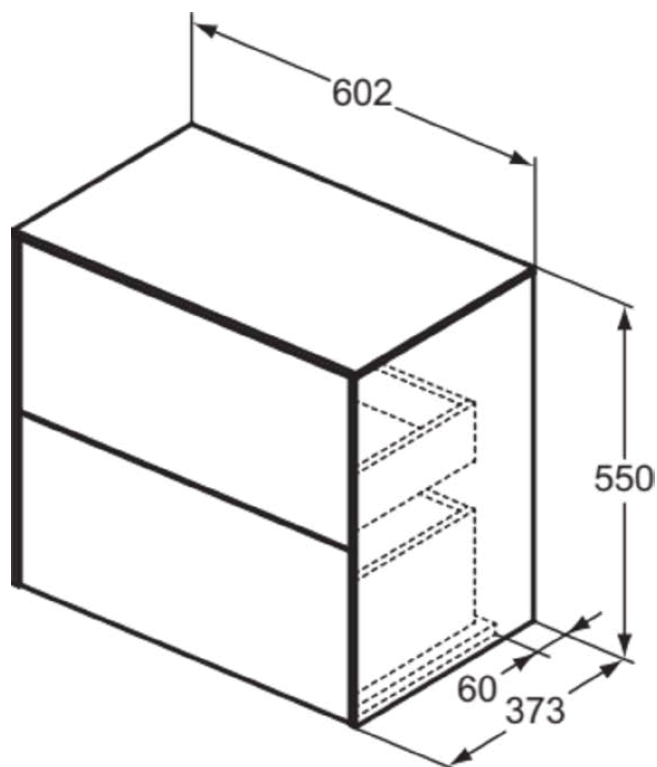

CONCA

T4327Y3

CONCA | Wastafelmeubel 602x373x550 mm in matt sunset afwerking, 2 laden | Greeploos, Volledige extractielade, Push-to-open, Softclose, Ruimtebesparend, Voorgemonteerd, Duurzaam geproduceerd hout

Afbeelding & technische tekening

Algemene informatie

Productcategorie:	Meubels
Producttype:	Wastafelmeubel
Merk:	Ideal Standard
Collectie:	CONCA
Ontwerper:	Palomba Serafini Associati
Colour:	Y3 - Matt Sunset
Afwerking van het oppervlak:	mat
Hoogte (mm):	550
Breedte (mm):	602
Lengte / sprong (mm):	373
Bevestigingswijze:	Bevestigingsset
Nettogewicht (kg):	30.00
EAN-code:	8014140464358