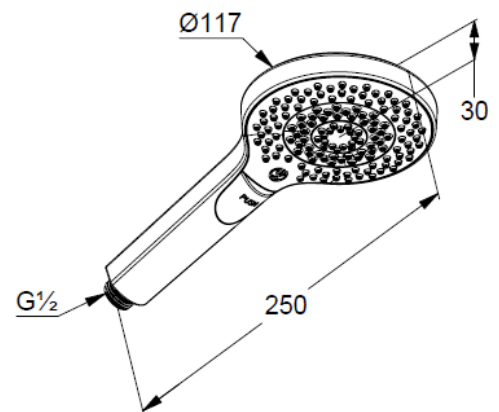

Technische Daten/ Technical Data

KLUDI-DIVE X
Handbrause 3 S
DN 15

Artikel- Nr.: 6983039-00

Oberfläche:
39 mattschwarz

Artikeltext
Hersteller KLUDI GmbH & Co. KG
Typ: KLUDI-DIVE X
Handbrause 3 S
Artikel- Nr.: 6983039-00

Handbrause 3 S
Durchflussmenge bei 3 bar 15 l/min.
(mit Möglichkeit zur Begrenzung auf 9 l/min.)
mit Drucktastenumstellung
mit 3 Strahlarten
Body/Hair/Skin
mit Kalkschnellreinigung
Anschlussgewinde G1/2
Siebdichtung

Produktabbildung/ Product picture

Maßzeichnung/ Dimensional drawing

Durchfluss/ Flow rate