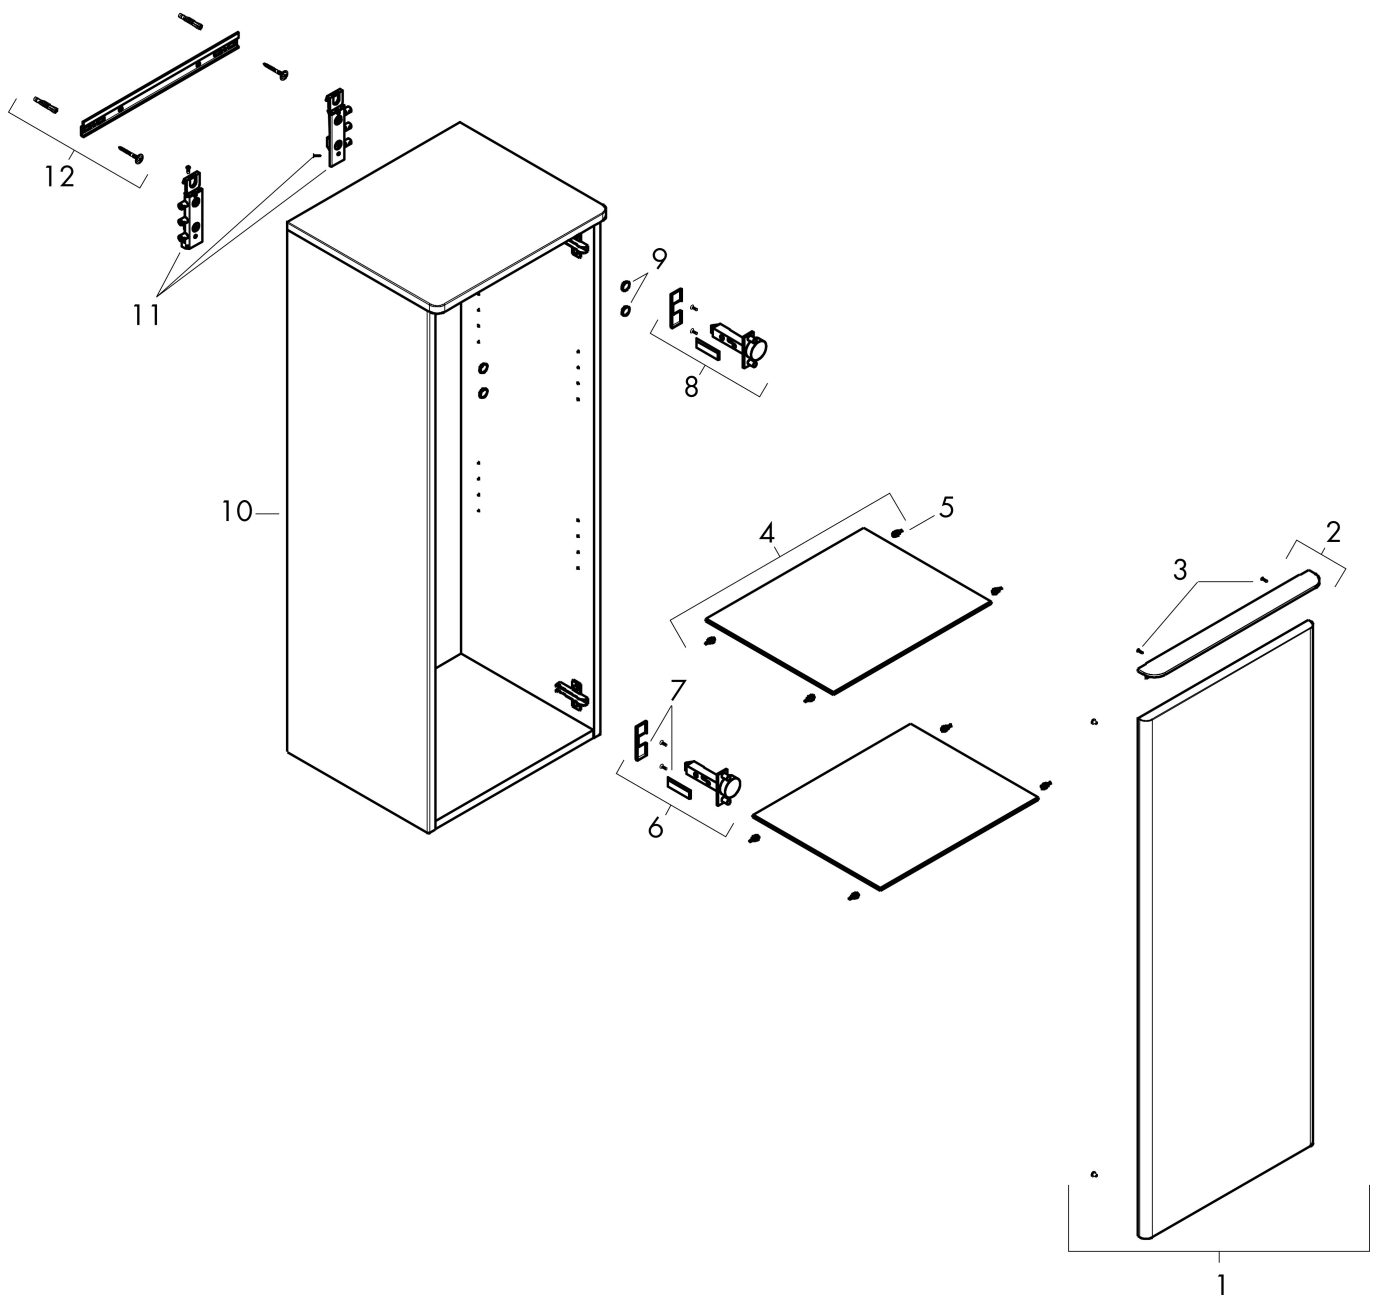

Product foto

Kenmerken

- bestaat uit: halfhoge kast, glazen planchetten, afdekplaat
- materiaal behuizing: vezelplaat van gemiddelde dichtheid (MDF)
- oppervlaktemateriaal behuizing: thermofolie
- materiaal voorzijde: vezelplaat van gemiddelde dichtheid (MDF)
- oppervlaktemateriaal voorzijde: thermofolie
- MoistureProof: duurzaam materiaal dat lang mooi blijft
- materiaal afdekplaat: 3-laags spaanplaat met hoge dichtheid
- oppervlaktemateriaal afdekplaat: laminaat (HPL)
- dikte afdekplaat: 16 mm
- met greepstang
- materiaal grepen: aluminium
- oppervlaktemateriaal grepen: verchroomd glanzend
- type opening: deur
- 1 deur
- deurscharnier: links
- SoftClose, voor zacht sluiten
- met 2 verstelbare glazen planchetten
- montagevoorwaarde: voorgemonteerd
- met bevestigingsmateriaal

Maat tekeningen

Technologie

Certificaat

Merk	hansgrohe
Artikelnaam	Xelu Q middelhoge kast High Gloss White 400/350, scharnier links, Oppervlak greep:
Art.nr.	54127000
Oppervlakte	Oppervlak meubel: High Gloss White, Oppervlak greep: chroom
Netto prijs	581,68 EUR

Explosietekening voor bouwjaar: >06/23

Merk hansgrohe
 Artikelnaam **Xelu Q** middelhoge kast High Gloss White 400/350, scharnier links, Oppervlak greep:
 Art.nr. 54127000
 Oppervlakte Oppervlak meubel: High Gloss White, Oppervlak greep: chroom
 Netto prijs 581,68 EUR