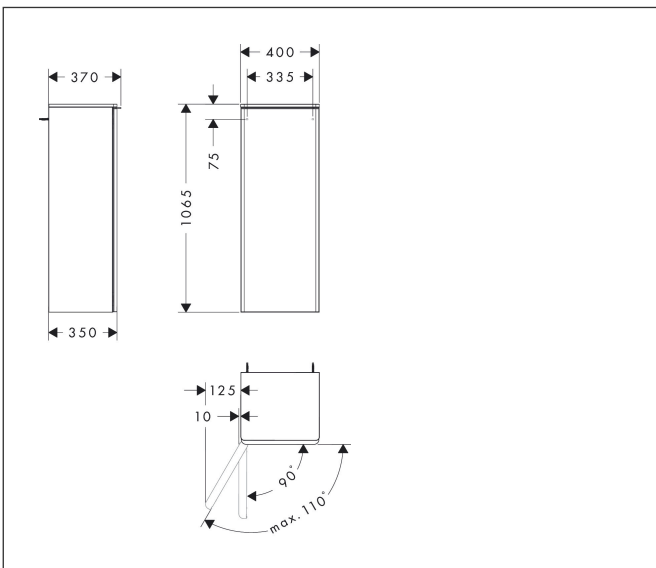

Merk	hansgrohe
Artikelnaam	Xelu Q middelhoge kast High Gloss White 400/350, scharnier links, Oppervlak greep:
Art.nr.	54127000
Oppervlakte	Oppervlak meubel: High Gloss White, Oppervlak greep: chroom
Netto prijs	581,68 EUR

Product foto

Kenmerken

- bestaat uit: halfhoge kast, glazen planchetten, afdekplaat
- materiaal behuizing: vezelplaat van gemiddelde dichtheid (MDF)
- oppervlaktemateriaal behuizing: thermofolie
- materiaal voorzijde: vezelplaat van gemiddelde dichtheid (MDF)
- oppervlaktemateriaal voorzijde: thermofolie
- MoistureProof: duurzaam materiaal dat lang mooi blijft
- materiaal afdekplaat: 3-laags spaanplaat met hoge dichtheid
- oppervlaktemateriaal afdekplaat: laminaat (HPL)
- dikte afdekplaat: 16 mm
- met greepstang
- materiaal grepen: aluminium
- oppervlaktemateriaal grepen: verchroomd glanzend
- type opening: deur
- 1 deur
- deurscharnier: links
- SoftClose, voor zacht sluiten
- met 2 verstelbare glazen planchetten
- montagevoorwaarde: voorgemonteerd
- met bevestigingsmateriaal

Maat tekeningen

Technologie

Certificaat

Merk	hansgrohe
Artikelnaam	Xelu Q middelhoge kast High Gloss White 400/350, scharnier links, Oppervlak greep:
Art.nr.	54127000
Oppervlakte	Oppervlak meubel: High Gloss White, Oppervlak greep: chroom
Netto prijs	581,68 EUR

Explosietekening voor bouwjaar: >06/23

Merk hansgrohe
 Artikelnaam **Xelu Q** middelhoge kast High Gloss White 400/350, scharnier links, Oppervlak greep:
 Art.nr. 54127000
 Oppervlakte Oppervlak meubel: High Gloss White, Oppervlak greep: chroom
 Netto prijs 581,68 EUR