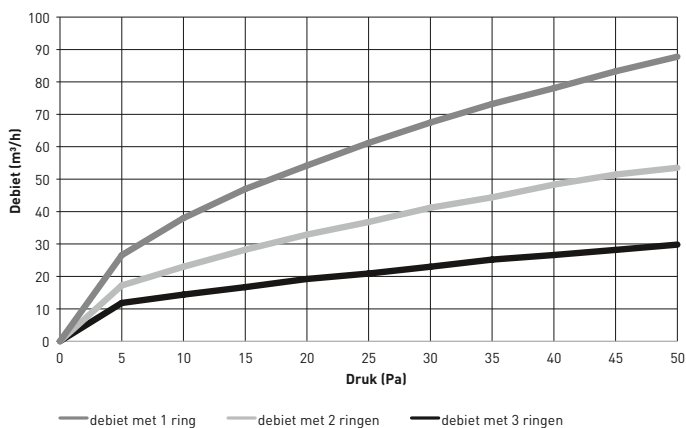

Druk / debiet curve DucoVent Design

DUCO
Ventilation & Sun Control