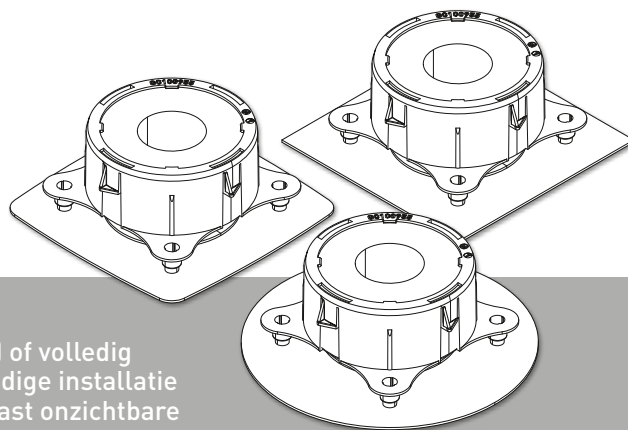

Technische Fiche

DucoVent Design

ALGEMEEN Een esthetisch afvoerventiel, met drie beschikbare afdekplaten: vierkant (met of zonder afgeronde hoeken) of volledig rond. Het strakke design, in combinatie met een eenvoudige installatie dankzij de toegepaste magneetstrips, zorgt voor een haast onzichtbare integratie in elke ruimte waar luchtafvoer voorzien is.

Vierkant

Rond

Afgerond Vierkant

Part number	Standaard: 4179 XL: 4226	4210	Standaard: 4211 XL: 4227
Gewicht (g)	Standaard: 362 XL: 419	381	Standaard: 356 XL: 413
Afmetingen	<p>Standaard: A = 180 mm XL: A = 215 mm</p>		<p>Standaard: A = 180 mm XL: A = 215 mm</p>

Materiaal	Staal Kunststof / PVC Aluminium (Al Mg Si 0,5) Vlokkenschuim D100
Kleur	Wit (RAL 9010)
Oppervlaktebehandeling	gemoffeld
Maximaal debiet (m³/h)	75
Weerstand	25 m³/h → 35 Pa 50 m³/h → 40 Pa 75 m³/h → 35 Pa
Akoestisch dempend	ja
Geluidsniveau	< 15 dB(A) bij 50 m³/h
Montage- / opstellingswijze	geschikt voor plafond min. 180 cm boven de vloer minimum 60 cm van de muur
Aansluiting	met klemveren op kanaal van 125 mm
Inregeling	voorregeling: a.d.h.v. akoestische ringen fijnregeling: traploos d.m.v. spindel