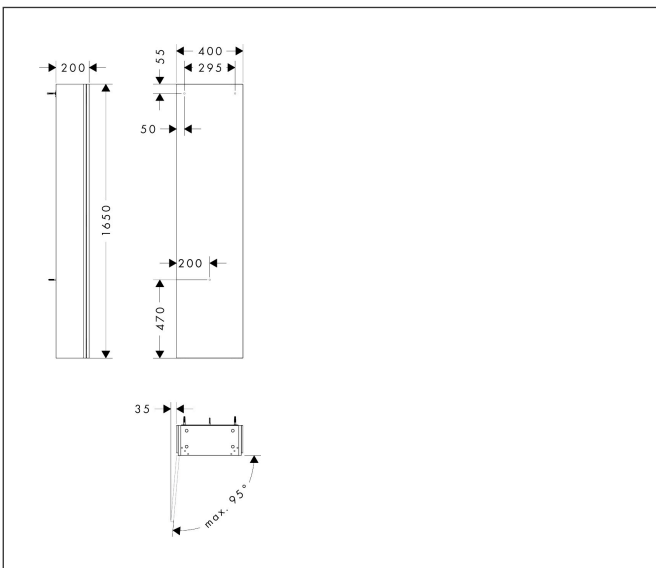

Merk hansgrohe
 Artikelnaam **Xilesa E** hoge kast 400/200, scharnier links
 Art.nr. 54285780
 Oppervlakte Sand Matt Beige
 Netto prijs 613,27 EUR

Product foto

Kenmerken

- bestaat uit: hoge kast, glazen planchetten, afdekplaat
- materiaal behuizing: vezelplaat van gemiddelde dichtheid (MDF)
- MoistureProof: duurzaam materiaal dat lang mooi blijft
- materiaal afdekplaat: vezelplaat van gemiddelde dichtheid (MDF)
- met zijgreepopening
- type opening: deur
- 1 deur
- deurscharnier: links, richting van het deurscharnier kan worden gewijzigd
- SoftClose, voor zacht sluiten
- met 2 verstelbare glazen planchetten
- montagevoorwaarde: voorgemonteerd
- met bevestigingsmateriaal

Maat tekeningen

Technologie

Certificaat