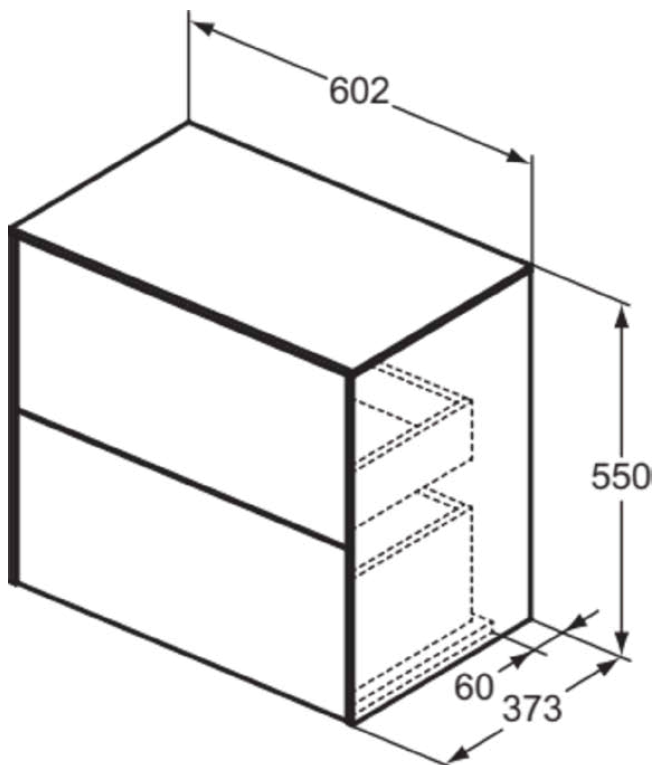

## T4327Y4

CONCA | Wastafelmeubel 602x373x550 mm in smoked oak afwerking, 2 laden | Greeploos, Volledige extractielade, Push-to-open, Softclose, Ruimtebesparend, Voorgemonteerd, Duurzaam geproduceerd hout, Houtfineer

### Algemene informatie

Productcategorie:	Meubels
Producttype:	Wastafelmeubel
Merk:	Ideal Standard
Collectie:	CONCA
Ontwerper:	Palomba Serafini Associati
Colour:	Y4 - Smoked Oak
Afwerking van het oppervlak:	mat
Hoogte (mm):	550
Breedte (mm):	602
Lengte / sprong (mm):	373
Bevestigingswijze:	Bevestigingsset
Nettogewicht (kg):	30.00
EAN-code:	8014140464365