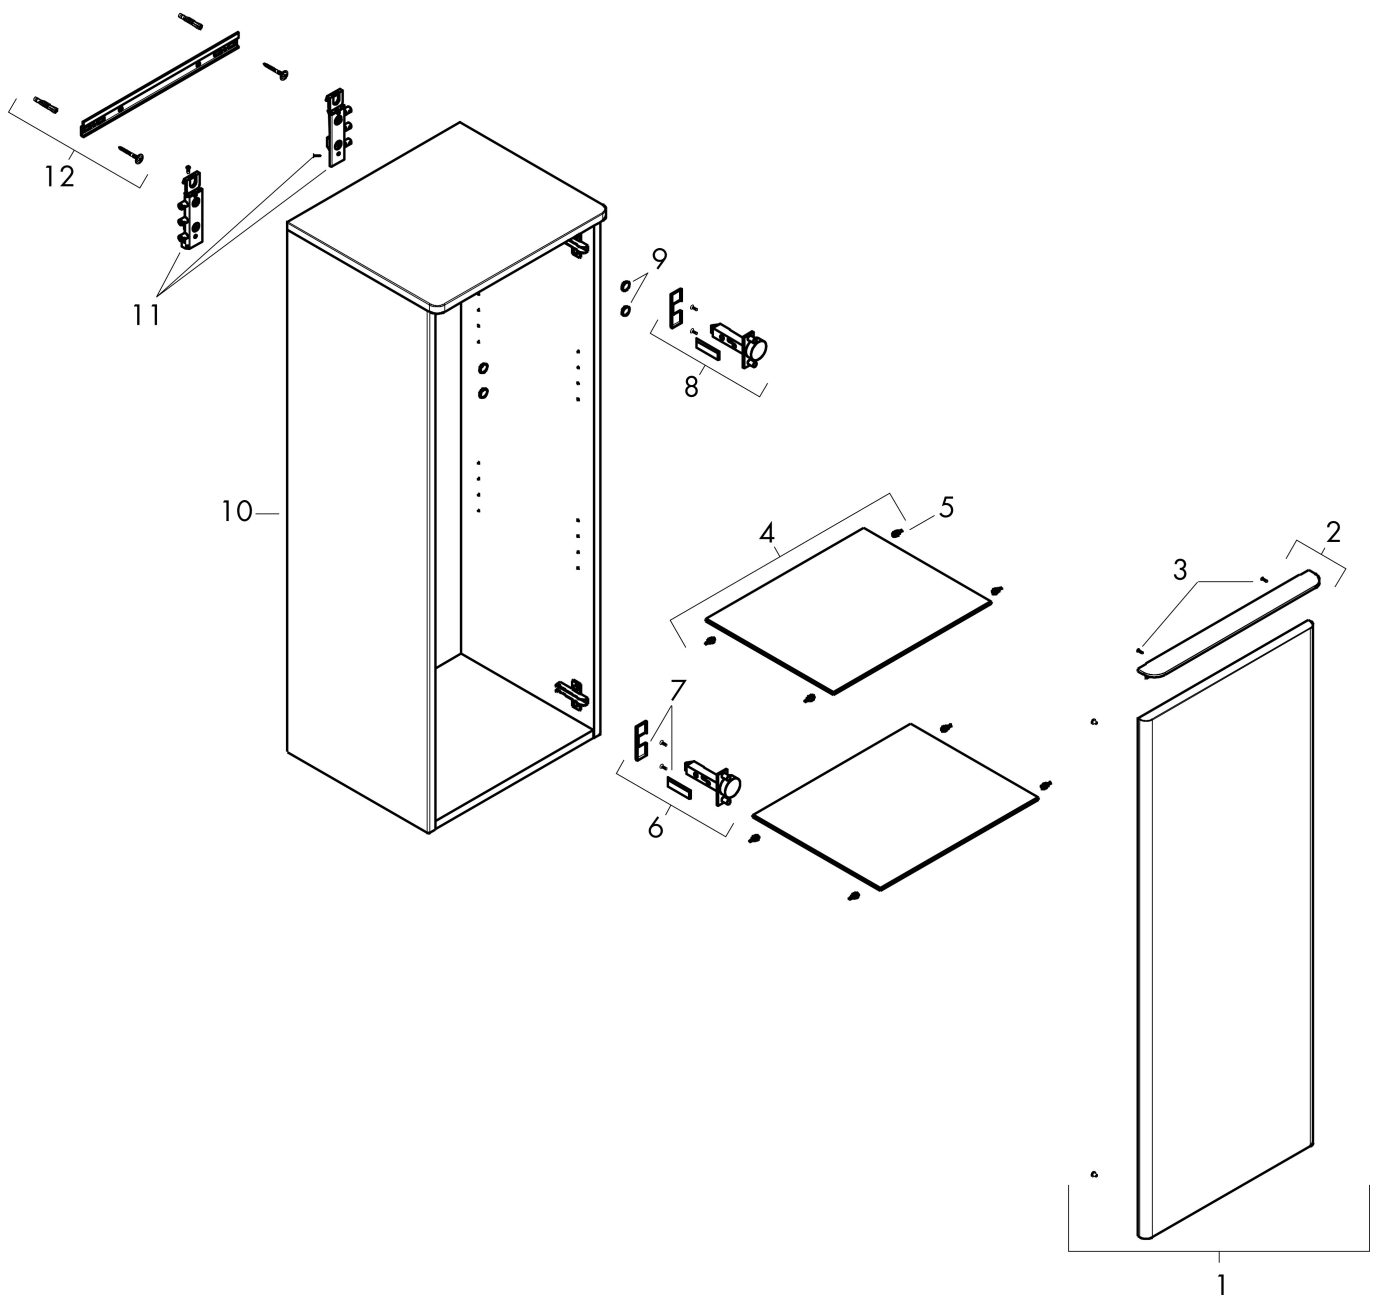

Merk hansgrohe
Artikelnaam **Xelu Q** middelhoge kast High Gloss White 400/350, scharnier links, Oppervlak greep:
Art.nr. 54127670
Oppervlakte Oppervlak meubel: High Gloss White, Oppervlak greep: Mat zwart
Netto prijs 581,68 EUR

Explosietekening voor bouwjaar: >06/23

Merk hansgrohe
Artikelnaam **Xelu Q** middelhoge kast High Gloss White 400/350, scharnier links, Oppervlak greep:
Art.nr. 54127670
Oppervlakte Oppervlak meubel: High Gloss White, Oppervlak greep: Mat zwart
Netto prijs 581,68 EUR

Onderdelen voor bouwjaar: >06/23

Pos	Beschrijving	Art.nr.	Prijs
1	meubelfront	87158000	300,40
2	greep	87156670	91,50
3	schroef-set	87157000	16,60
4	glasplaat	87154000	64,30
5	wandhouder	87155000	25,70
6	deurscharnier cpl.	87151000	32,70
7	afdekkap	87153000	20,40
8	deurscharnier cpl.	87152000	40,60
9	afdekkap	87146000	32,70
10	meubelromp	87147000	491,20
11	montageset	87145000	40,60
12	montageset	87144000	25,70