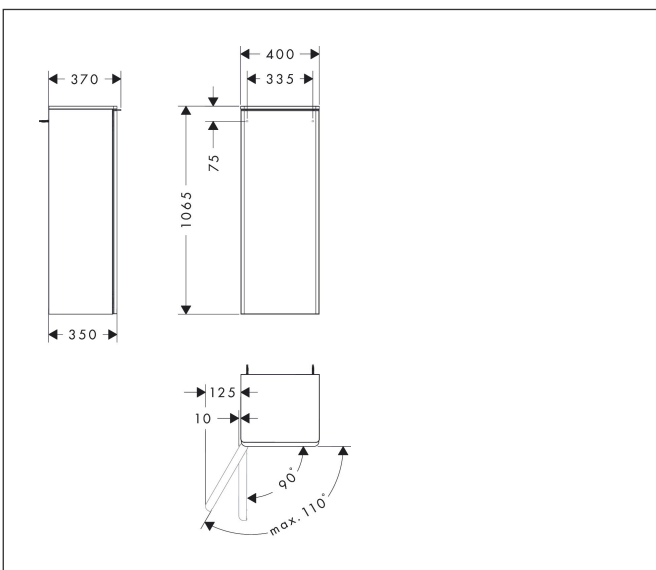

Merk	hansgrohe
Artikelnaam	<b>Xelu Q</b> middelhoge kast High Gloss White 400/350, scharnier links, Oppervlak greep:
Art.nr.	54127670
Oppervlakte	Oppervlak meubel: High Gloss White, Oppervlak greep: Mat zwart
Netto prijs	581,68 EUR

## Kenmerken

- bestaat uit: halfhoge kast, glazen planchetten, afdekplaat
- materiaal behuizing: vezelplaat van gemiddelde dichtheid (MDF)
- oppervlaktemateriaal behuizing: thermofolie
- materiaal voorzijde: vezelplaat van gemiddelde dichtheid (MDF)
- oppervlaktemateriaal voorzijde: thermofolie
- MoistureProof: duurzaam materiaal dat lang mooi blijft
- materiaal afdekplaat: 3-laags spaanplaat met hoge dichtheid
- oppervlaktemateriaal afdekplaat: laminaat (HPL)
- dikte afdekplaat: 16 mm
- met greepstang
- materiaal grepen: aluminium
- oppervlaktemateriaal grepen: poedercoating
- type opening: deur
- 1 deur
- deurscharnier: links
- SoftClose, voor zacht sluiten
- met 2 verstelbare glazen planchetten
- montagevoorwaarde: voorgemonteerd
- met bevestigingsmateriaal

## Maat tekeningen