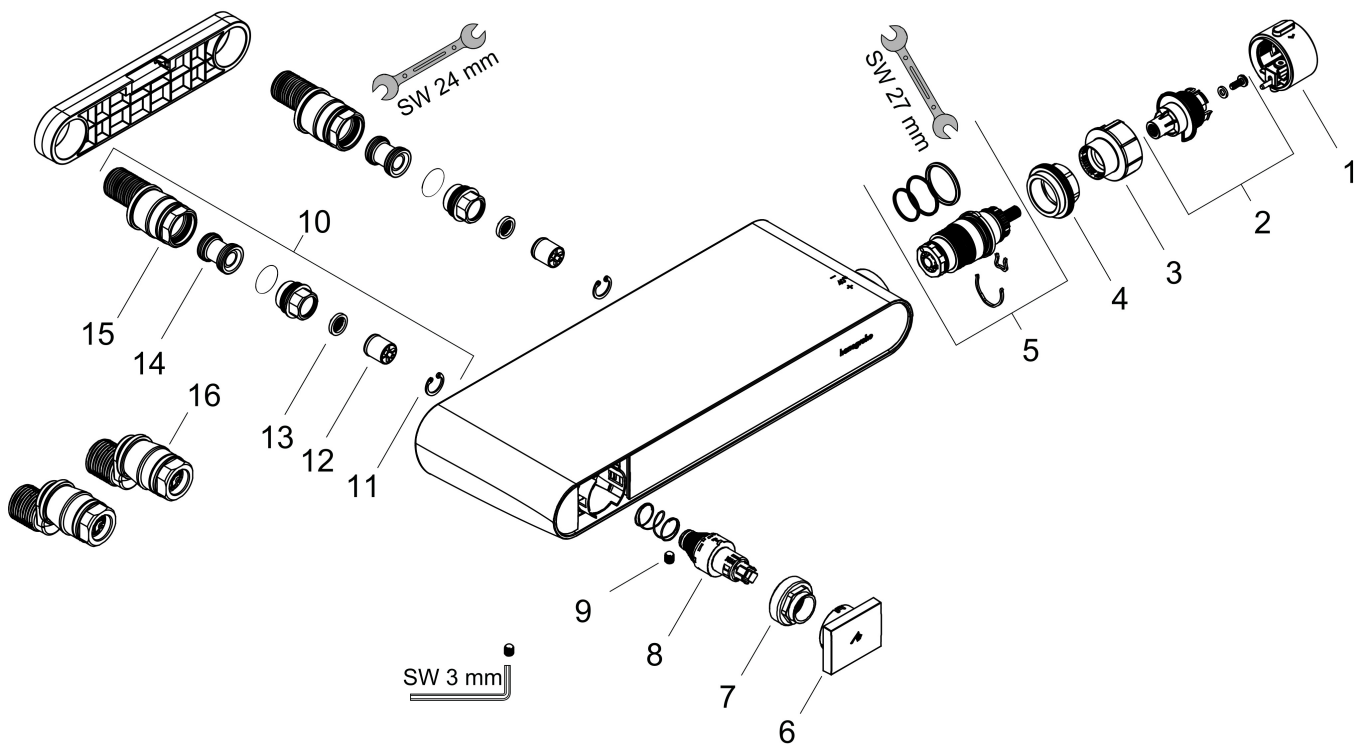

Merk hansgrohe
 Artikelnaam **Xilesa E** hoge kast 400/200, scharnier rechts
 Art.nr. 54286550
 Oppervlakte Cashmere Oak
 Netto prijs 613,27 EUR

Product foto

Kenmerken

- bestaat uit: hoge kast, glazen planchetten, afdekplaat
- materiaal behuizing: vezelplaat van gemiddelde dichtheid (MDF)
- MoistureProof: duurzaam materiaal dat lang mooi blijft
- materiaal afdekplaat: 3-laags spaanplaat met hoge dichtheid
- oppervlaktemateriaal afdekplaat: melamine directe coating
- met zijgreepopening
- type opening: deur
- 1 deur
- deurscharnier: rechts, richting van het deurscharnier kan worden gewijzigd
- SoftClose, voor zacht sluiten
- met 2 verstelbare glazen planchetten
- montagevoorwaarde: voorgemonteerd
- met bevestigingsmateriaal

Maat tekeningen

Technologie

Certificaat

Merk	hansgrohe
Artikelnaam	Xilesa E hoge kast 400/200, scharnier rechts
Art.nr.	54286550
Oppervlakte	Cashmere Oak
Netto prijs	613,27 EUR

Explosietekening voor bouwjaar: >03/25

Merk hansgrohe
 Artikelnaam **Xilesa E** hoge kast 400/200, scharnier rechts
 Art.nr. 54286550
 Oppervlakte Cashmere Oak
 Netto prijs 613,27 EUR

Onderdelen voor bouwjaar: >03/25

Pos	Beschrijving	Art.nr.	Prijs
1	meubelfront	92065550	312,42
2	glasplaat	92055000	34,01
3	wandhouder	92054000	13,21
4	dekorplaat	92066550	118,25
5	meubelromp	92061000	510,85
6	deurscharnier cpl.	92058000	34,01
7	wandhouder compl.	92060000	17,26
8	afdekkap	92050000	13,21
9	draadeind set	92068000	10,82
10	afdekkap	92051000	13,21
11	Deurdemper	92038000	17,26
12	afdekkap	92053000	17,26
13	afdekkap	92059000	10,82
14	afdekkap	92046000	10,82
15	afdekkap	92039000	13,21
16	montageset	87145000	42,22
17	montageset	92057000	17,26