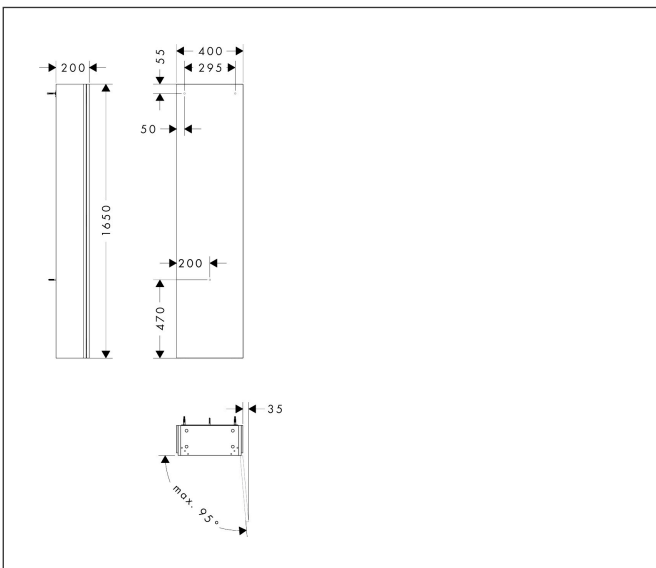

Merk hansgrohe
 Artikelnaam **Xilesa E** hoge kast 400/200, scharnier rechts
 Art.nr. 54286550
 Oppervlakte Cashmere Oak
 Netto prijs 613,27 EUR

Product foto

Kenmerken

- bestaat uit: hoge kast, glazen planchetten, afdekplaat
- materiaal behuizing: vezelplaat van gemiddelde dichtheid (MDF)
- MoistureProof: duurzaam materiaal dat lang mooi blijft
- materiaal afdekplaat: 3-laags spaanplaat met hoge dichtheid
- oppervlaktemateriaal afdekplaat: melamine directe coating
- met zijgreepopening
- type opening: deur
- 1 deur
- deurscharnier: rechts, richting van het deurscharnier kan worden gewijzigd
- SoftClose, voor zacht sluiten
- met 2 verstelbare glazen planchetten
- montagevoorwaarde: voorgemonteerd
- met bevestigingsmateriaal

Maat tekeningen

Technologie

Certificaat

Merk	hansgrohe
Artikelnaam	Xilesa E hoge kast 400/200, scharnier rechts
Art.nr.	54286550
Oppervlakte	Cashmere Oak
Netto prijs	613,27 EUR

Explosietekening voor bouwjaar: >03/25

Merk hansgrohe
 Artikelnaam **Xilesa E** hoge kast 400/200, scharnier rechts
 Art.nr. 54286550
 Oppervlakte Cashmere Oak
 Netto prijs 613,27 EUR

Onderdelen voor bouwjaar: >03/25

Pos	Beschrijving	Art.nr.	Prijs
1	meubelfront	92065550	312,42
2	glasplaat	92055000	34,01
3	wandhouder	92054000	13,21
4	dekorplaat	92066550	118,25
5	meubelromp	92061000	510,85
6	deurscharnier cpl.	92058000	34,01
7	wandhouder compl.	92060000	17,26
8	afdekkap	92050000	13,21
9	draadeind set	92068000	10,82
10	afdekkap	92051000	13,21
11	Deurdemper	92038000	17,26
12	afdekkap	92053000	17,26
13	afdekkap	92059000	10,82
14	afdekkap	92046000	10,82
15	afdekkap	92039000	13,21
16	montageset	87145000	42,22
17	montageset	92057000	17,26