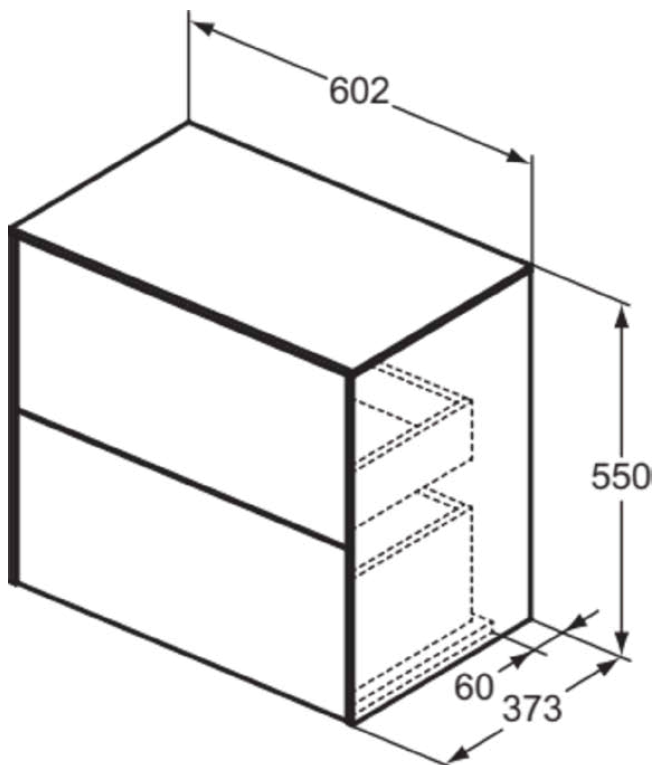

CONCA

T4327Y5

CONCA | Wastafelmeubel 602x373x550 mm in dark walnut afwerking, 2 laden | Greeploos, Volledige extractielade, Push-to-open, Softclose, Ruimtebesparend, Voorgemonteerd, Duurzaam geproduceerd hout, Houtfineer

Afbeelding & technische tekening

Algemene informatie

Productcategorie:	Meubels
Producttype:	Wastafelmeubel
Merk:	Ideal Standard
Collectie:	CONCA
Ontwerper:	Palomba Serafini Associati
Colour:	Y5 - Dark Walnut
Afwerking van het oppervlak:	mat
Hoogte (mm):	550
Breedte (mm):	602
Lengte / sprong (mm):	373
Bevestigingswijze:	Bevestigingsset
Nettogewicht (kg):	30.00
EAN-code:	8014140464372