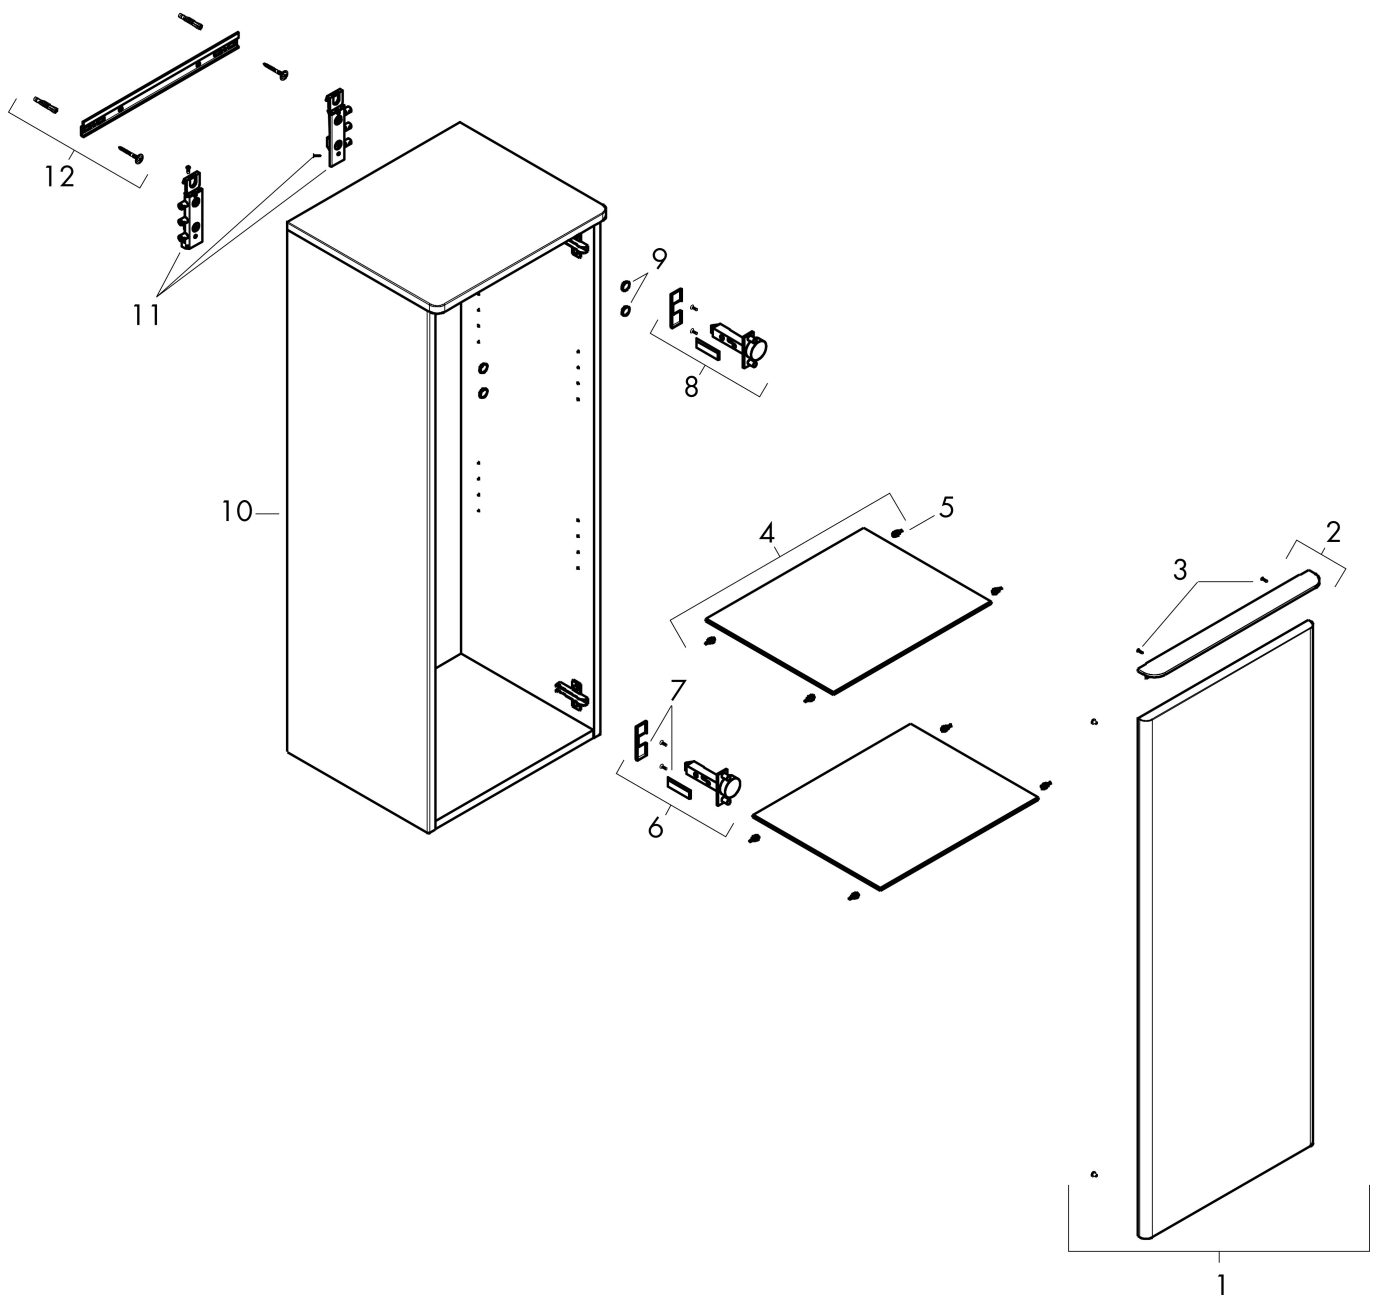

Product foto

Kenmerken

- bestaat uit: halfhoge kast, glazen planchetten, afdekplaat
- materiaal behuizing: vezelplaat van gemiddelde dichtheid (MDF)
- oppervlaktemateriaal behuizing: thermofolie
- materiaal voorzijde: vezelplaat van gemiddelde dichtheid (MDF)
- oppervlaktemateriaal voorzijde: thermofolie
- MoistureProof: duurzaam materiaal dat lang mooi blijft
- materiaal afdekplaat: 3-laags spaanplaat met hoge dichtheid
- oppervlaktemateriaal afdekplaat: laminaat (HPL)
- dikte afdekplaat: 16 mm
- met greepstang
- materiaal grepen: aluminium
- oppervlaktemateriaal grepen: poedercoating
- type opening: deur
- 1 deur
- deurscharnier: links
- SoftClose, voor zacht sluiten
- met 2 verstelbare glazen planchetten
- montagevoorwaarde: voorgemonteerd
- met bevestigingsmateriaal

Maat tekeningen

Technologie

Certificaat

Merk	hansgrohe
Artikelnaam	Xelu Q middelhoge kast High Gloss White 400/350, scharnier links, Oppervlak greep:
Art.nr.	54127700
Oppervlakte	Oppervlak meubel: High Gloss White, Oppervlak greep: Mat wit
Netto prijs	581,68 EUR

Explosietekening voor bouwjaar: >06/23

Merk hansgrohe
 Artikelnaam **Xelu Q** middelhoge kast High Gloss White 400/350, scharnier links, Oppervlak greep:
 Art.nr. 54127700
 Oppervlakte Oppervlak meubel: High Gloss White, Oppervlak greep: Mat wit
 Netto prijs 581,68 EUR