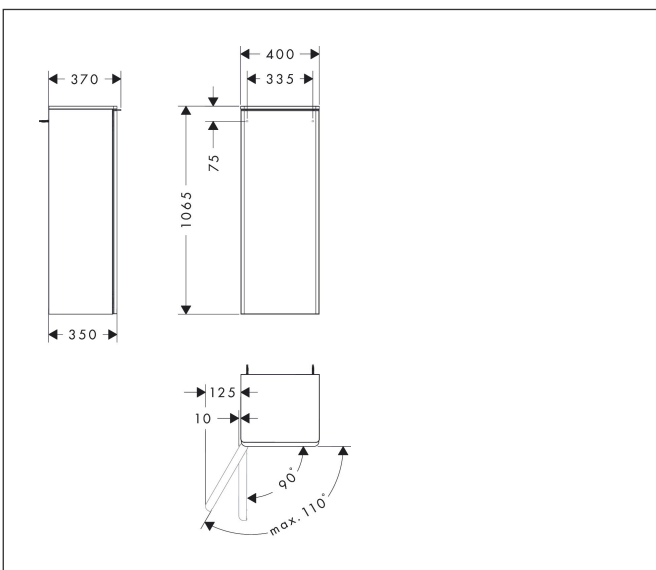

Merk	hansgrohe
Artikelnaam	Xelu Q middelhoge kast High Gloss White 400/350, scharnier links, Oppervlak greep:
Art.nr.	54127700
Oppervlakte	Oppervlak meubel: High Gloss White, Oppervlak greep: Mat wit
Netto prijs	581,68 EUR

Product foto

Kenmerken

- bestaat uit: halfhoge kast, glazen planchetten, afdekplaat
- materiaal behuizing: vezelplaat van gemiddelde dichtheid (MDF)
- oppervlaktemateriaal behuizing: thermofolie
- materiaal voorzijde: vezelplaat van gemiddelde dichtheid (MDF)
- oppervlaktemateriaal voorzijde: thermofolie
- MoistureProof: duurzaam materiaal dat lang mooi blijft
- materiaal afdekplaat: 3-laags spaanplaat met hoge dichtheid
- oppervlaktemateriaal afdekplaat: laminaat (HPL)
- dikte afdekplaat: 16 mm
- met greepstang
- materiaal grepen: aluminium
- oppervlaktemateriaal grepen: poedercoating
- type opening: deur
- 1 deur
- deurscharnier: links
- SoftClose, voor zacht sluiten
- met 2 verstelbare glazen planchetten
- montagevoorwaarde: voorgemonteerd
- met bevestigingsmateriaal

Maat tekeningen

Technologie

Certificaat

Merk	hansgrohe
Artikelnaam	Xelu Q middelhoge kast High Gloss White 400/350, scharnier links, Oppervlak greep:
Art.nr.	54127700
Oppervlakte	Oppervlak meubel: High Gloss White, Oppervlak greep: Mat wit
Netto prijs	581,68 EUR

Explosietekening voor bouwjaar: >06/23

Merk hansgrohe
 Artikelnaam **Xelu Q** middelhoge kast High Gloss White 400/350, scharnier links, Oppervlak greep:
 Art.nr. 54127700
 Oppervlakte Oppervlak meubel: High Gloss White, Oppervlak greep: Mat wit
 Netto prijs 581,68 EUR