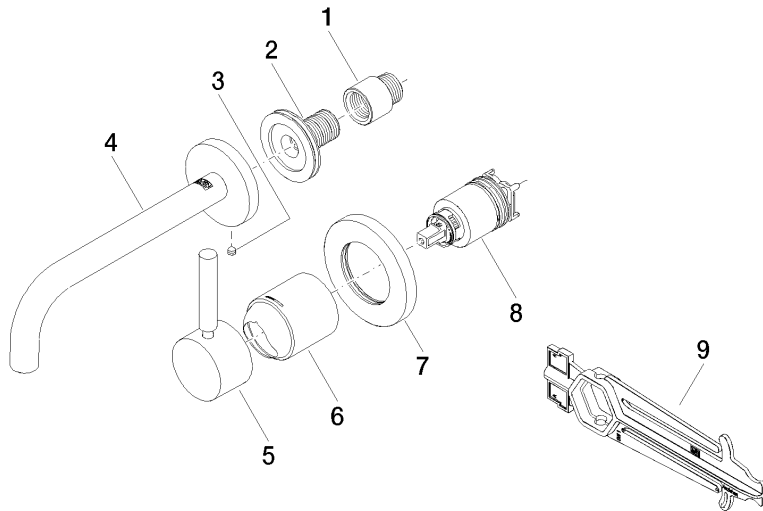

**META Waschtisch-Wand-Einhandatterie mit Einzelrosetten - Light Gold gebürstet**

META

36 862 660

- Auslaufvariante mit Biegeradius von 90 °
- Ausladung 190 mm
- starrer Auslauf
- runder luftangereicherter Strahl
- Bohrungsdurchmesser Auslauf 37 mm
- Bohrungsdurchmesser Einhandatterie 57 mm
- Rosette für Auslauf Ø 55 mm
- Rosette für Mischer Ø 78 mm
- Durchfluss max. 5,7 l/min
- bleifrei
- Dieses Produkt leistet einen Beitrag zur Erfüllung der Vorgaben von nachhaltigen Gebäudezertifizierungen, z.B. LEED®, BREEAM®, DGNB

**Benötigtes Zubehör**

**UP-Wand-Einhandatterie -** 35 860 970 90  
 • Max. Einbautiefe 95 mm  
 • Min. Einbautiefe 80 mm

36 862 660  
mm [inches]

**Durchflussdiagramm**

**Codes & Standards**

Scottish Water  
Byelaws

UK Water Supply  
Regulations

**META Waschtisch-Wand-Einhandbatterie mit Einzelrosetten - Light Gold  
gebürstet**

---

META

36 862 660  
Zertifikate

---

WRAS\_2107

36 862 660

Produktversion von 7/1/2023

**META Waschtisch-Wand-Einhandbatterie mit Einzelrosetten - Light Gold  
gebürstet**

META

36 862 660

**Ersatzteilstückliste**

**Produktversion von 7/1/2023**

Nr.	Artikelnummer	Benennung	Verbaumenge	Lieferzeit
	09 24 03 072 10 90	Verlängerung 1/2" x 20 mm -	9	2