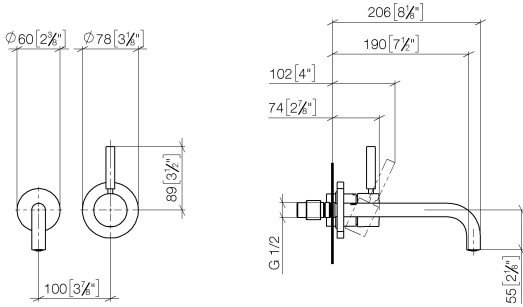

**META Waschtisch-Wand-Einhandatterie mit Einzelrosetten - Light Gold gebürstet**

META

36 862 660

- Auslaufvariante mit Biegeradius von 90 °
- Ausladung 190 mm
- starrer Auslauf
- runder luftangereicherter Strahl
- Bohrungsdurchmesser Auslauf 37 mm
- Bohrungsdurchmesser Einhandatterie 57 mm
- Rosette für Auslauf Ø 55 mm
- Rosette für Mischer Ø 78 mm
- Durchfluss max. 5,7 l/min
- bleifrei
- Dieses Produkt leistet einen Beitrag zur Erfüllung der Vorgaben von nachhaltigen Gebäudezertifizierungen, z.B. LEED®, BREEAM®, DGNB

**Benötigtes Zubehör**

**UP-Wand-Einhandatterie** 35 816 970 90  
**Mischer rechts -**  
 • **ACHTUNG:** Nicht für UP-Montage geeignet. Anschluss über Eckventile, Befestigung über Verschraubung mit der Rückwand.

**Benötigtes Zubehör**

**UP-Wand-Einhandatterie -** 35 860 970 90  
 • Max. Einbautiefe 95 mm  
 • Min. Einbautiefe 80 mm

36 862 660  
mm [inches]

**Durchflussdiagramm**

**Codes & Standards**

Scottish Water  
Byelaws