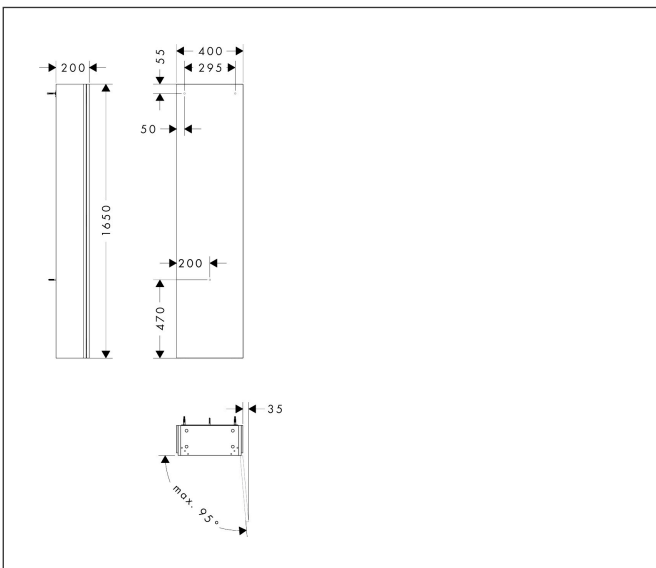

Merk hansgrohe  
 Artikelnaam **Xilesa E** hoge kast 400/200, scharnier rechts  
 Art.nr. 54286700  
 Oppervlakte mat wit  
 Netto prijs 613,27 EUR

## Kenmerken

- bestaat uit: hoge kast, glazen planchetten, afdekplaat
- materiaal behuizing: vezelplaat van gemiddelde dichtheid (MDF)
- MoistureProof: duurzaam materiaal dat lang mooi blijft
- materiaal afdekplaat: vezelplaat van gemiddelde dichtheid (MDF)
- met zijgreepopening
- type opening: deur
- 1 deur
- deurscharnier: rechts, richting van het deurscharnier kan worden gewijzigd
- SoftClose, voor zacht sluiten
- met 2 verstelbare glazen planchetten
- montagevoorwaarde: voorgemonteerd
- met bevestigingsmateriaal

## Maat tekeningen