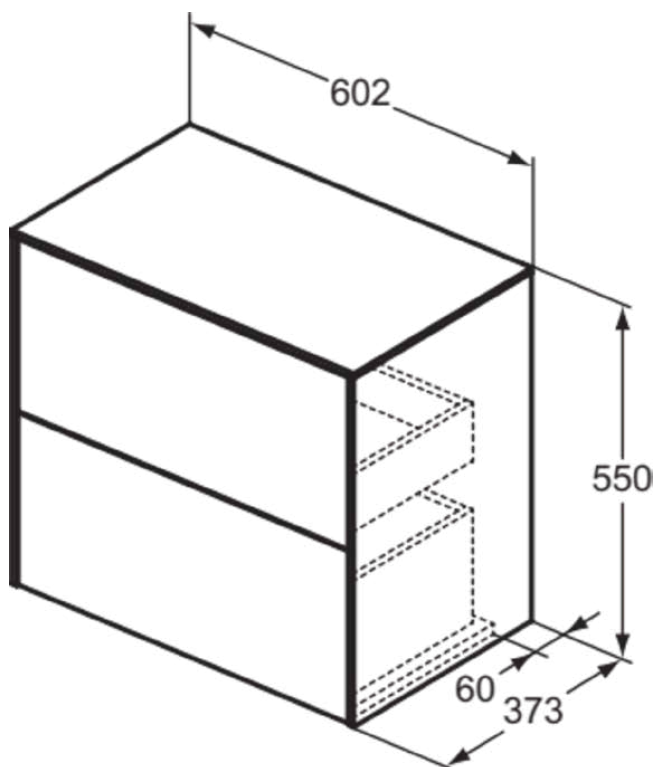

CONCA

T4327Y6

CONCA | Wastafelmeubel 602x373x550 mm in licht eiken afwerking, 2 laden | Greeploos, Volledige extractielade, Push-to-open, Softclose, Ruimtebesparend, Voorgemonteerd, Duurzaam geproduceerd hout, Houtfineer

Afbeelding & technische tekening

Algemene informatie

Productcategorie:	Meubels
Producttype:	Wastafelmeubel
Merk:	Ideal Standard
Collectie:	CONCA
Ontwerper:	Palomba Serafini Associati
Colour:	Y6 - Licht Eiken
Afwerking van het oppervlak:	mat
Hoogte (mm):	550
Breedte (mm):	602
Lengte / sprong (mm):	373
Bevestigingswijze:	Bevestigingsset
Nettogewicht (kg):	30.00
EAN-code:	8014140464389

Product specificaties

Sluitingsmechanisme:	Softclosing
Kleurcode:	Y6
Kleuromschrijving:	licht eiken
Hoekmodel:	Nee
Volledige extractielade:	Yes
Gre(e)p(en):	Greeploos
Verstelbare montagevoeten:	Nee
Materiaal:	Hout
Materiaalkwaliteit lichaam:	3-laags spaanplaat met hoge dichtheid
Materiaalkwaliteit afdekblad:	MDF gelakt
Aantal deuren (totaal):	0
Aantal deuren (links openend):	0
Aantal deuren (rechts openend):	0
Aantal laden (totaal):	2