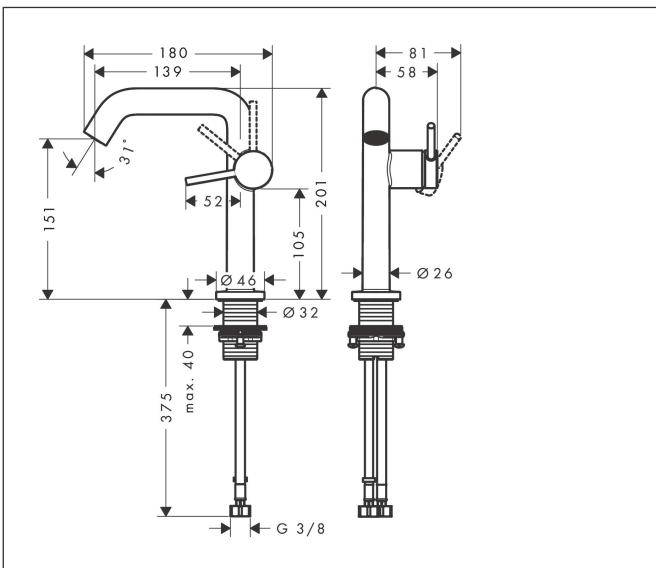

Merk	hansgrohe
Artikelnaam	<b>Tecturis S</b> ééngreeps wastafelmengkraan 150 Fine CoolStart met PushOpen
Art.nr.	73342000
Oppervlakte	chrom
Netto prijs	236,12 EUR

## Kenmerken

- ComfortZone: 150
- voorsprong uitloop 139 mm
- uitloophoogte: 151 mm
- greepvariant: Met pingreep
- vaste uitloop
- straalsoort: normale straal
- maximale doorstroomhoeveelheid bij 3 bar: 5 l/min
- keramisch kardoos
- push-open afvoergarnituur G 1¼
- materiaal afvoergarnituur: metaal
- koud water met de greep in de middenpositie, bespaart energie en kosten
- EU taxonomie: max 6l/min - draagt substantieel bij aan duurzaamheid

## Maat tekeningen

## Onderdelen voor bouwjaar: >06/23

Pos	Beschrijving	Art.nr.	Prijs
1	greep	94999000	32,70
2	greepstop	93735460	7,70
3	inbusschroef M5x5	98446000	3,00
4	rozet	94987000	16,60
5	moer	94989000	7,70
6	O-ring 28x1,5	98421000	3,00
7	O-ring 29x2	98391000	3,00
8	kardoes compl.	93760000	78,40
9	dichting	93383000	10,40
10	perlator M18x1 (5 l/min)	87493000	16,60
11	servicesleutel	93750000	7,70
12	vlakdichting	98749000	4,80
13	schachtbevestigingsset compl. (Ø 32)	13961000	20,40
14	aansluitslang 450 mm M8x0,75 G3/8	97206000	25,70
15	O-ring 6,6x1,6	93019000	3,00
a	Afvoerplug Push-Open	50100000	59,56
b	rozet voor geruild aansluiting	87494000	7,70