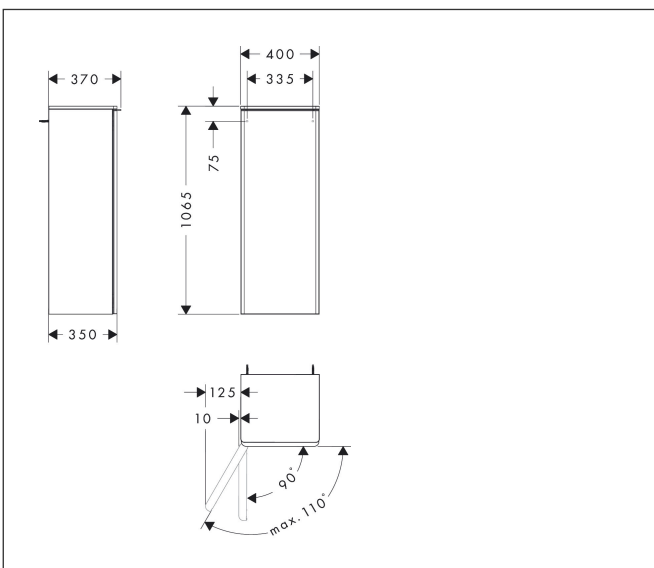

Merk	hansgrohe
Artikelnaam	Xelu Q middelhoge kast Diamond Matt Grey 400/350, scharnier links, Oppervlak greep:
Art.nr.	54128000
Oppervlakte	Oppervlak meubel: Diamond Matt Grey, Oppervlak greep: chroom
Netto prijs	581,68 EUR

Product foto

Kenmerken

- bestaat uit: halfhoge kast, glazen planchetten, afdekplaat
- materiaal behuizing: vezelplaat van gemiddelde dichtheid (MDF)
- oppervlaktemateriaal behuizing: thermofolie
- materiaal voorzijde: vezelplaat van gemiddelde dichtheid (MDF)
- oppervlaktemateriaal voorzijde: thermofolie
- MoistureProof: duurzaam materiaal dat lang mooi blijft
- SmoothSurface: glad en egaal voor een geweldig gevoel
- AntiFingerprint: oplossing tegen vingerafdrukken
- materiaal afdekplaat: 3-laags spaanplaat met hoge dichtheid
- oppervlaktemateriaal afdekplaat: laminaat (HPL)
- dikte afdekplaat: 16 mm
- met greepstang
- materiaal grepen: aluminium
- oppervlaktemateriaal grepen: verchromd glanzend
- type opening: deur
- 1 deur
- deurscharnier: links
- SoftClose, voor zacht sluiten
- met 2 verstelbare glazen planchetten
- montagevoorwaarde: voorgemonteerd
- met bevestigingsmateriaal

Maat tekeningen

Technologie

Certificaat

Merk	hansgrohe
Artikelnaam	Xelu Q middelhoge kast Diamond Matt Grey 400/350, scharnier links, Oppervlak greep:
Art.nr.	54128000
Oppervlakte	Oppervlak meubel: Diamond Matt Grey, Oppervlak greep: chroom
Netto prijs	581,68 EUR

Explosietekening voor bouwjaar: >06/23

Merk hansgrohe
 Artikelnaam **Xelu Q** middelhoge kast Diamond Matt Grey 400/350, scharnier links, Oppervlak greep:
 Art.nr. 54128000
 Oppervlakte Oppervlak meubel: Diamond Matt Grey, Oppervlak greep: chroom
 Netto prijs 581,68 EUR