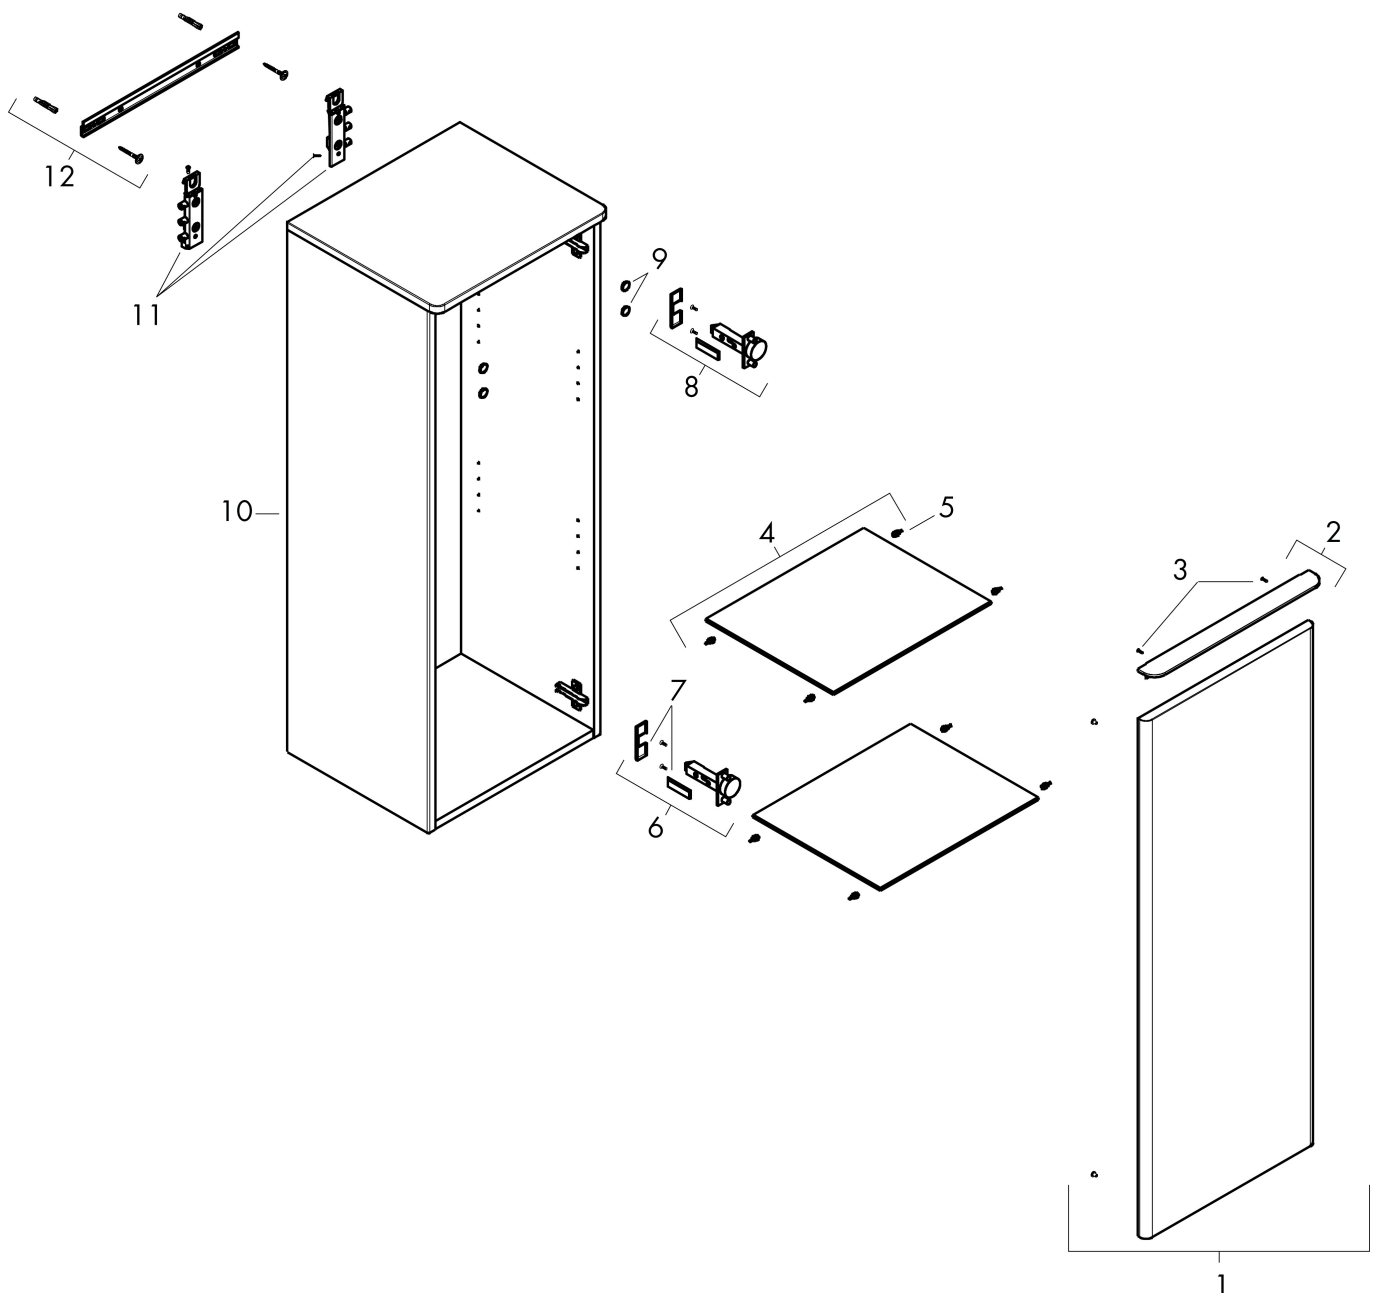

Product foto

Kenmerken

- bestaat uit: halfhoge kast, glazen planchetten, afdekplaat
- materiaal behuizing: vezelplaat van gemiddelde dichtheid (MDF)
- oppervlaktemateriaal behuizing: thermofolie
- materiaal voorzijde: vezelplaat van gemiddelde dichtheid (MDF)
- oppervlaktemateriaal voorzijde: thermofolie
- MoistureProof: duurzaam materiaal dat lang mooi blijft
- SmoothSurface: glad en egaal voor een geweldig gevoel
- AntiFingerprint: oplossing tegen vingerafdrukken
- materiaal afdekplaat: 3-laags spaanplaat met hoge dichtheid
- oppervlaktemateriaal afdekplaat: laminaat (HPL)
- dikte afdekplaat: 16 mm
- met greepstang
- materiaal grepen: aluminium
- oppervlaktemateriaal grepen: verchromd glanzend
- type opening: deur
- 1 deur
- deurscharnier: links
- SoftClose, voor zacht sluiten
- met 2 verstelbare glazen planchetten
- montagevoorwaarde: voorgemonteerd
- met bevestigingsmateriaal

Maat tekeningen

Technologie

Certificaat

Merk	hansgrohe
Artikelnaam	Xelu Q middelhoge kast Diamond Matt Grey 400/350, scharnier links, Oppervlak greep:
Art.nr.	54128000
Oppervlakte	Oppervlak meubel: Diamond Matt Grey, Oppervlak greep: chroom
Netto prijs	581,68 EUR

Explosietekening voor bouwjaar: >06/23

Merk hansgrohe
 Artikelnaam **Xelu Q** middelhoge kast Diamond Matt Grey 400/350, scharnier links, Oppervlak greep:
 Art.nr. 54128000
 Oppervlakte Oppervlak meubel: Diamond Matt Grey, Oppervlak greep: chroom
 Netto prijs 581,68 EUR